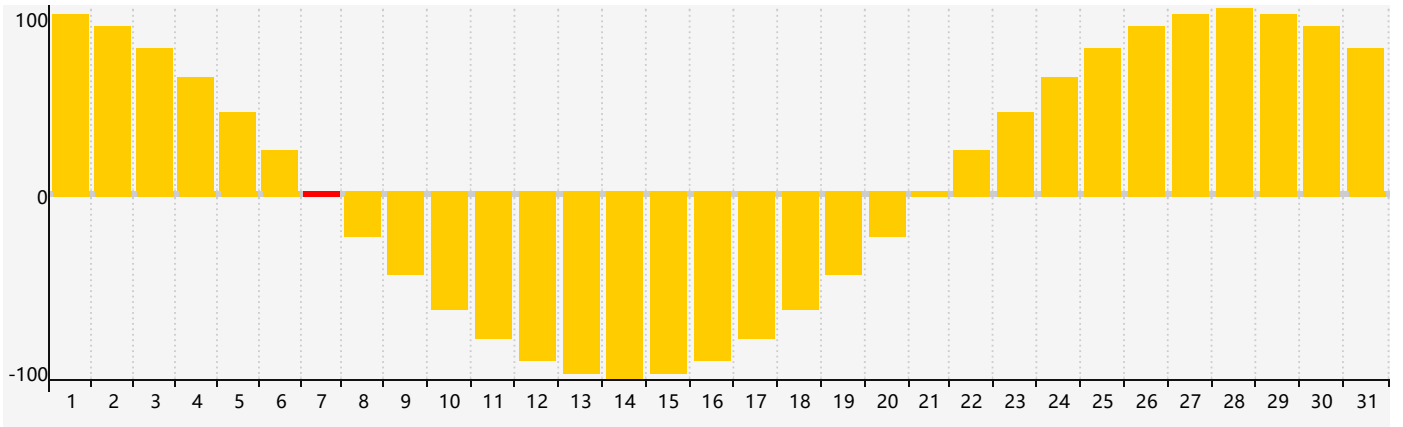

智力節律曲线图 - 2020年12月

情感節律曲线图 - 2020年12月

身體節律曲线图 - 2020年12月

公曆2020年十二月 農曆庚子年 [鼠年]

星期日	星期一	星期二	星期三	星期四	星期五	星期六
十五 29	十六 30	十七 1	十八 2	十九 3	二十 4	廿一 5
廿二 6	大雪 廿三 情感臨界日	廿四 8 智力臨界日	廿五 9	廿六 10	廿七 11	廿八 12
廿九 13	三十 14	十一月 初一 15	初二 16	初三 17 身體臨界日	初四 18	初五 19
初六 20	冬至 初七 21	初八 22	初九 23	初十 24	十一 25	十二 26
十三 27	十四 28	十五 29	十六 30	十七 31	十八 1	十九 2