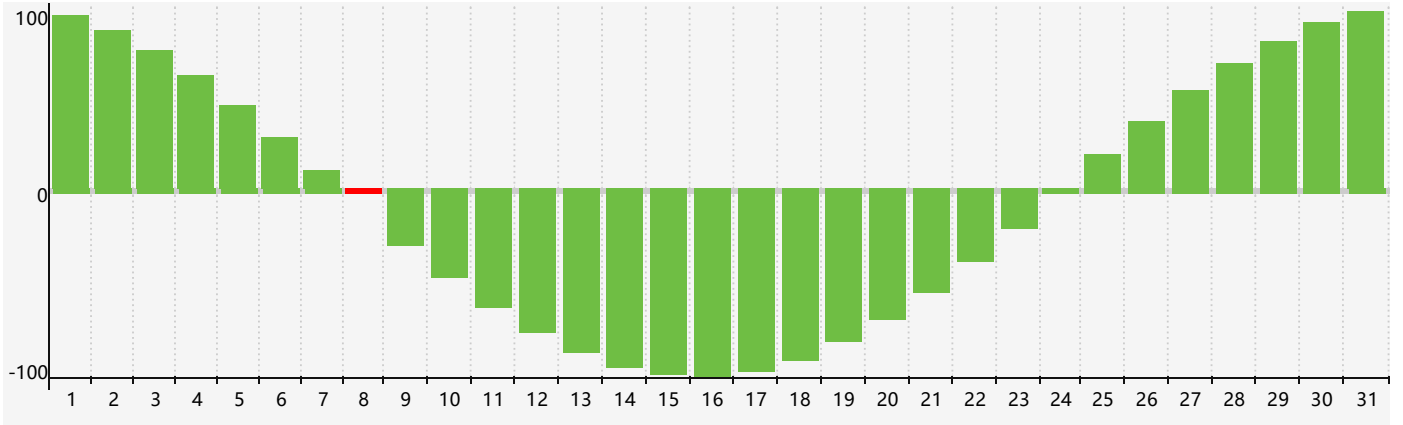

智力節律曲线图 - 2020年12月

情感節律曲线图 - 2020年12月

身體節律曲线图 - 2020年12月

公曆2020年十二月 農曆庚子年 [鼠年]

星期日	星期一	星期二	星期三	星期四	星期五	星期六
十五 29	十六 30	十七 1	十八 2	十九 3	二十 4	廿一 5
廿二 6	大雪 廿三 情感臨界日	廿四 8 智力臨界日	廿五 9	廿六 10	廿七 11	廿八 12
廿九 13	三十 14	十一月 初一 15	初二 16	初三 17 身體臨界日	初四 18	初五 19
初六 20	冬至 初七 21	初八 22	初九 23	初十 24	十一 25	十二 26
十三 27	十四 28	十五 29	十六 30	十七 31	十八 1	十九 2