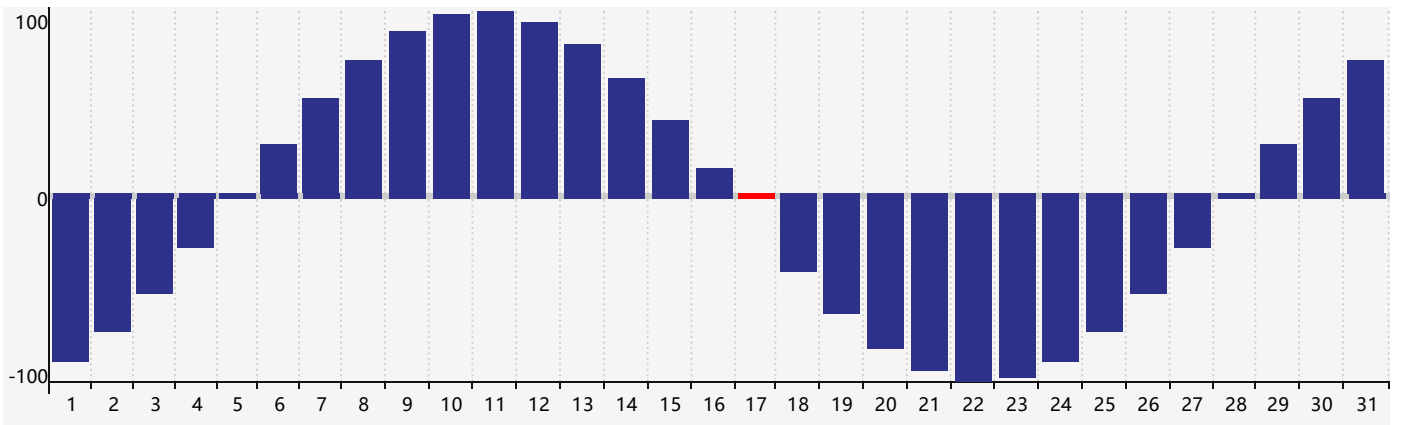

智力節律曲线图 - 2020年12月

情感節律曲线图 - 2020年12月

身體節律曲线图 - 2020年12月

公曆2020年十二月 農曆庚子年 [鼠年]

星期日	星期一	星期二	星期三	星期四	星期五	星期六
十五 29	十六 30	十七 1	十八 2	十九 3	二十 4	廿一 5
廿二 6	大雪 廿三 情感臨界日	廿四 8 智力臨界日	廿五 9	廿六 10	廿七 11	廿八 12
廿九 13	三十 14	十一月 初一 15	初二 16	初三 17 身體臨界日	初四 18	初五 19
初六 20	冬至 初七 21	初八 22	初九 23	初十 24	十一 25	十二 26
十三 27	十四 28	十五 29	十六 30	十七 31	十八 1	十九 2