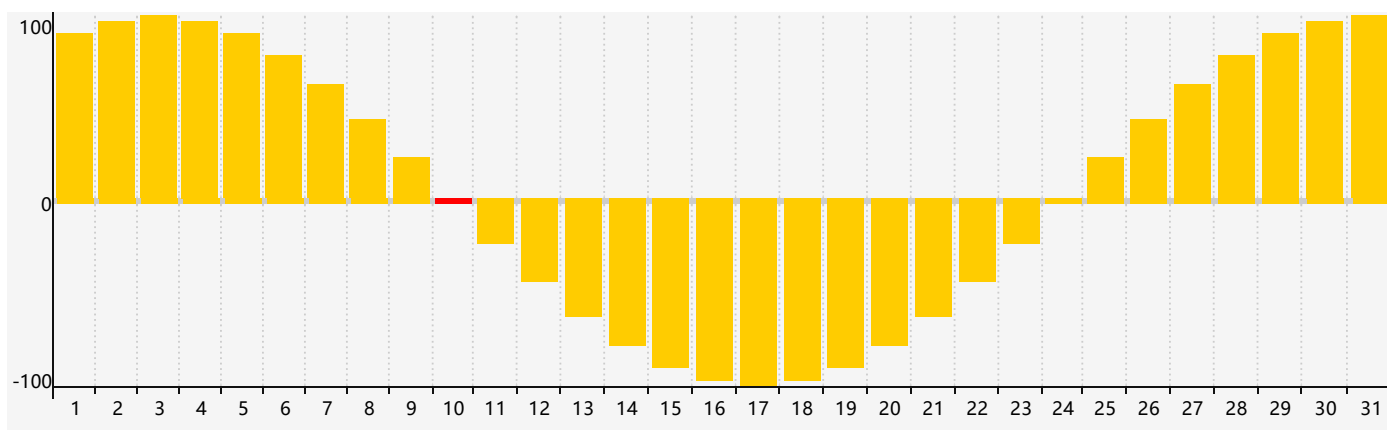

智力節律曲线图 - 2020年12月

情感節律曲线图 - 2020年12月

身體節律曲线图 - 2020年12月

公曆2020年十二月 農曆庚子年 [鼠年]

星期日	星期一	星期二	星期三	星期四	星期五	星期六
十五 29	十六 30 智力臨界日 身體 臨界日	十七 1	十八 2	十九 3	二十 4	廿一 5
廿二 6	大雪 廿三 7	廿四 8	廿五 9	廿六 10 情感臨界日	廿七 11	廿八 12
廿九 13	三十 14	十一月 初一 15	初二 16	初三 17	初四 18	初五 19
初六 20	冬至 初七 21	初八 22	初九 23 身體臨界日	初十 24	十一 25	十二 26
十三 27	十四 28	十五 29	十六 30	十七 31	十八 1	十九 2 智力臨界日