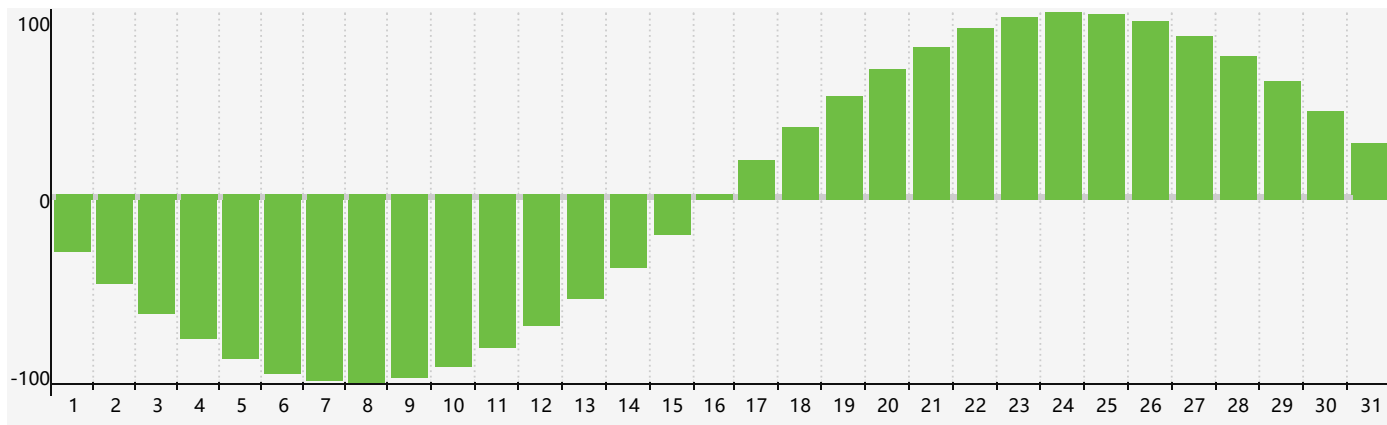

智力節律曲线图 - 2020年12月

情感節律曲线图 - 2020年12月

身體節律曲线图 - 2020年12月

公曆2020年十二月 農曆庚子年 [鼠年]

星期日	星期一	星期二	星期三	星期四	星期五	星期六
十五 29	十六 30 智力臨界日 身體 臨界日	十七 1	十八 2	十九 3	二十 4	廿一 5
廿二 6	大雪 廿三 7	廿四 8	廿五 9	廿六 10 情感臨界日	廿七 11	廿八 12
廿九 13	三十 14	十一月 初一 15	初二 16	初三 17	初四 18	初五 19
初六 20	冬至 初七 21	初八 22	初九 23 身體臨界日	初十 24	十一 25	十二 26
十三 27	十四 28	十五 29	十六 30	十七 31	十八 1	十九 2 智力臨界日