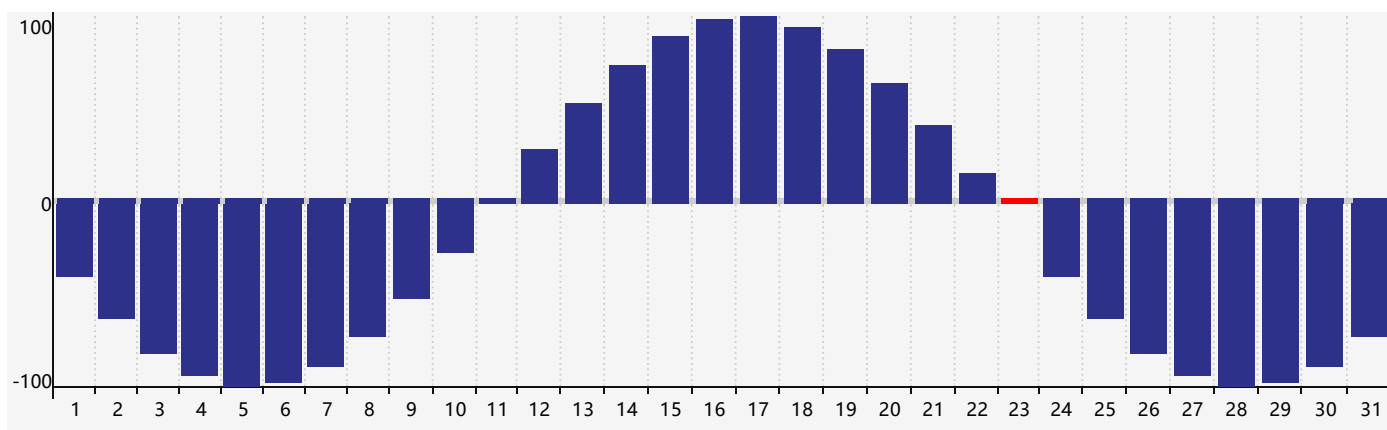

智力節律曲线图 - 2020年12月

情感節律曲线图 - 2020年12月

身體節律曲线图 - 2020年12月

公曆2020年十二月 農曆庚子年 [鼠年]

星期日	星期一	星期二	星期三	星期四	星期五	星期六
十五 29	十六 30 智力臨界日 身體 臨界日	十七 1	十八 2	十九 3	二十 4	廿一 5
廿二 6	大雪 廿三 7	廿四 8	廿五 9	廿六 10 情感臨界日	廿七 11	廿八 12
廿九 13	三十 14	十一月 初一 15	初二 16	初三 17	初四 18	初五 19
初六 20	冬至 初七 21	初八 22	初九 23 身體臨界日	初十 24	十一 25	十二 26
十三 27	十四 28	十五 29	十六 30	十七 31	十八 1	十九 2 智力臨界日