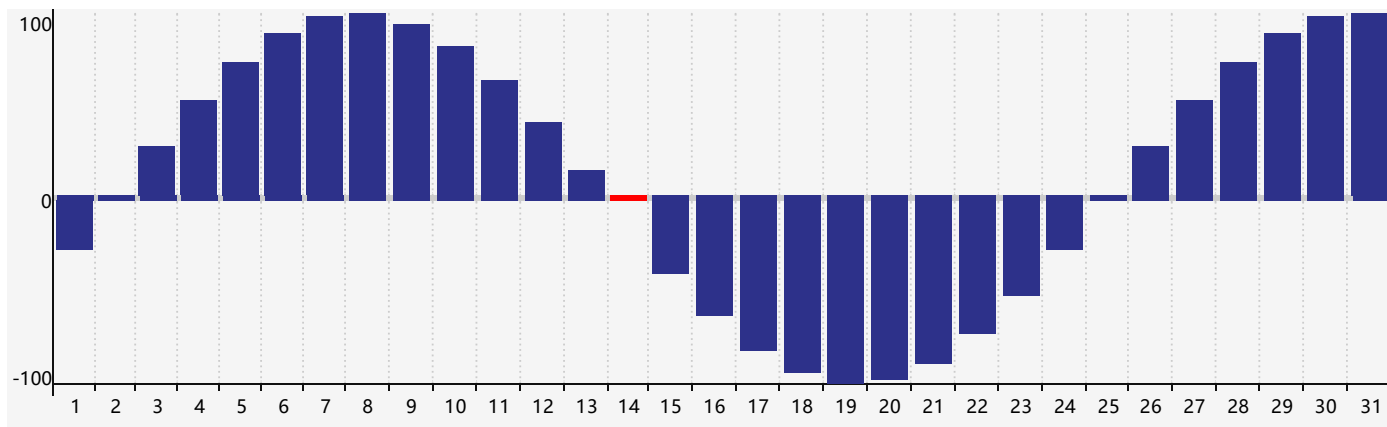

### 智力節律曲线图 - 2020年12月

### 情感節律曲线图 - 2020年12月

### 身體節律曲线图 - 2020年12月

公曆2020年十二月 農曆庚子年 [鼠年]

星期日	星期一	星期二	星期三	星期四	星期五	星期六
十五 29	十六 30	十七 1	十八 2	十九 3	二十 4	廿一 5
廿二 6	大雪 廿三 7	廿四 8	廿五 9	廿六 10 智力臨界日	廿七 11	廿八 12
廿九 13	三十 14 身體臨界日	十一月 初一 15	初二 16 情感臨界日	初三 17	初四 18	初五 19
初六 20	冬至 初七 21	初八 22	初九 23	初十 24	十一 25	十二 26
十三 27	十四 28	十五 29	十六 30	十七 31	十八 1	十九 2