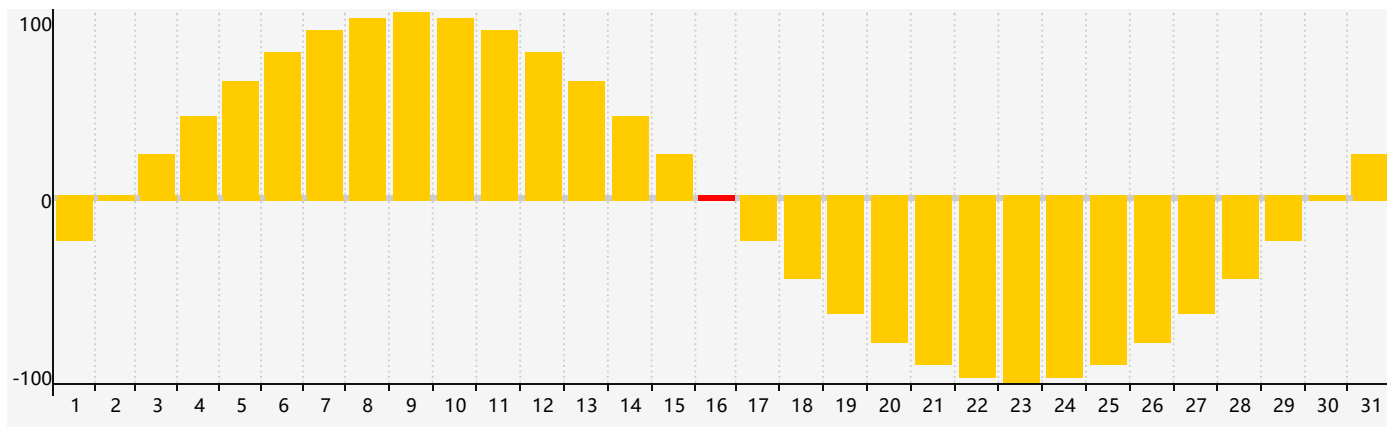

### 智力節律曲线图 - 2020年12月

### 情感節律曲线图 - 2020年12月

### 身體節律曲线图 - 2020年12月

公曆2020年十二月 農曆庚子年 [鼠年]

星期日	星期一	星期二	星期三	星期四	星期五	星期六
十五 29	十六 30	十七 1	十八 2	十九 3	二十 4	廿一 5
廿二 6	大雪 廿三 7	廿四 8	廿五 9	廿六 10 智力臨界日	廿七 11	廿八 12
廿九 13	三十 14 身體臨界日	十一月 初一 15	初二 16 情感臨界日	初三 17	初四 18	初五 19
初六 20	冬至 初七 21	初八 22	初九 23	初十 24	十一 25	十二 26
十三 27	十四 28	十五 29	十六 30	十七 31	十八 1	十九 2