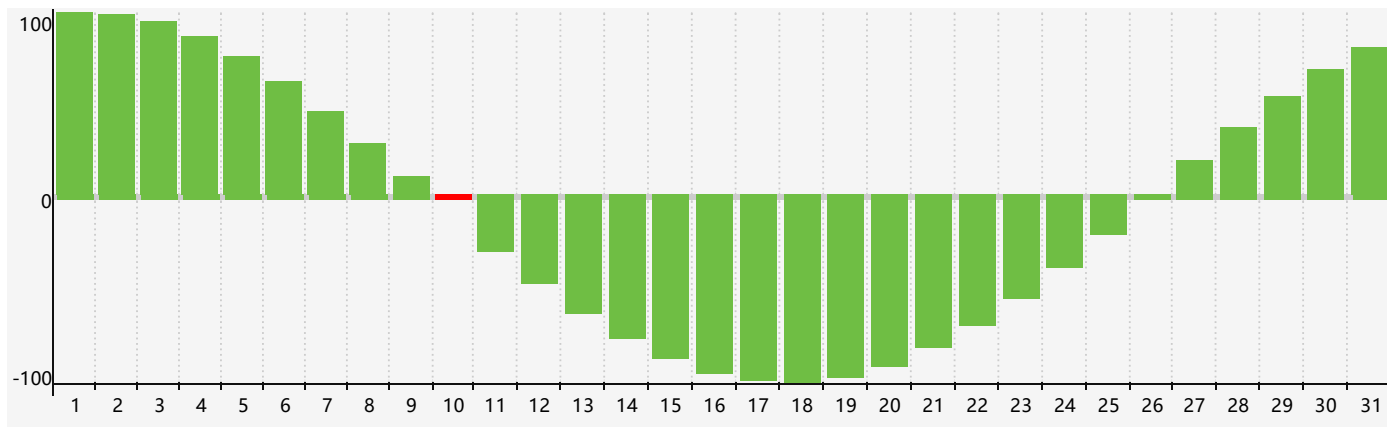

### 智力節律曲线图 - 2020年12月

### 情感節律曲线图 - 2020年12月

### 身體節律曲线图 - 2020年12月

公曆2020年十二月 農曆庚子年 [鼠年]

星期日	星期一	星期二	星期三	星期四	星期五	星期六
十五 29	十六 30	十七 1	十八 2	十九 3	二十 4	廿一 5
廿二 6	大雪 廿三 7	廿四 8	廿五 9	廿六 10 智力臨界日	廿七 11	廿八 12
廿九 13	三十 14 身體臨界日	十一月 初一 15	初二 16 情感臨界日	初三 17	初四 18	初五 19
初六 20	冬至 初七 21	初八 22	初九 23	初十 24	十一 25	十二 26
十三 27	十四 28	十五 29	十六 30	十七 31	十八 1	十九 2