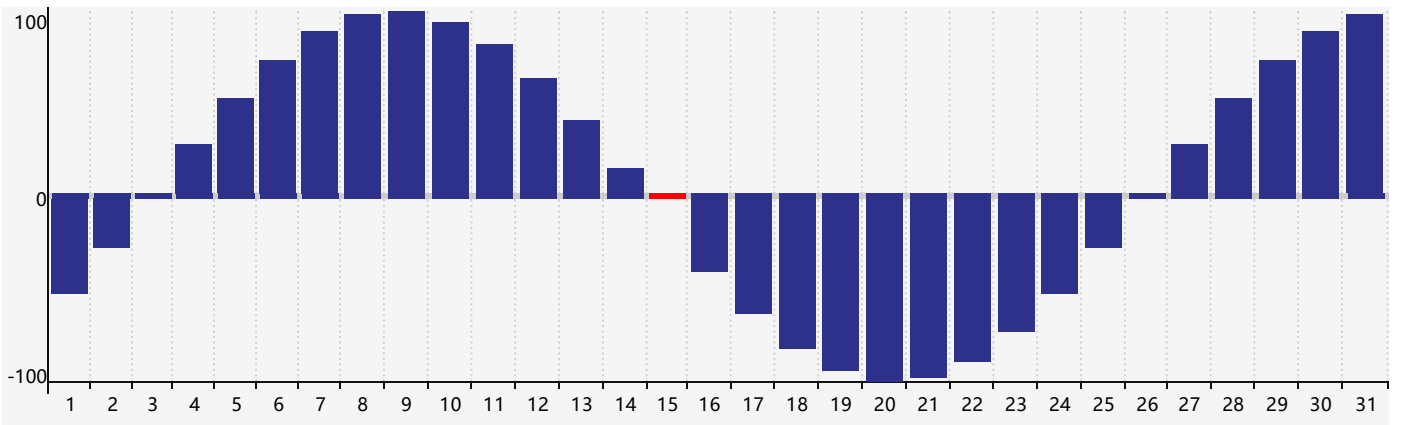

### 智力節律曲线图 - 2020年12月

### 情感節律曲线图 - 2020年12月

### 身體節律曲线图 - 2020年12月

公曆2020年十二月 農曆庚子年 [鼠年]

星期日	星期一	星期二	星期三	星期四	星期五	星期六
十五 29	十六 30	十七 1	十八 2	十九 3	二十 4	廿一 5
廿二 6	大雪 廿三 智力臨界日	廿四 8	廿五 9	廿六 10	廿七 11	廿八 12
廿九 13	三十 14	十一月 初一 身體臨界日	初二 16 情感臨界日	初三 17	初四 18	初五 19
初六 20	冬至 初七	初八 22	初九 23	初十 24	十一 25	十二 26
十三 27	十四 28	十五 29	十六 30	十七 31	十八 1	十九 2