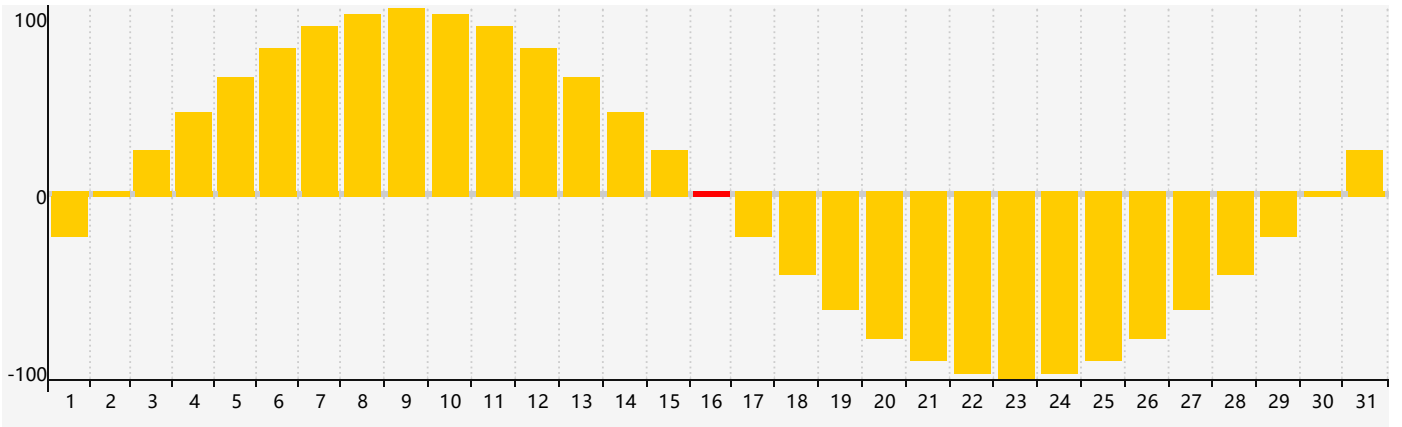

### 智力節律曲线图 - 2020年12月

### 情感節律曲线图 - 2020年12月

### 身體節律曲线图 - 2020年12月

公曆2020年十二月 農曆庚子年 [鼠年]

星期日	星期一	星期二	星期三	星期四	星期五	星期六
十五 29	十六 30	十七 1	十八 2	十九 3	二十 4	廿一 5
廿二 6	大雪 廿三 智力臨界日	廿四 8	廿五 9	廿六 10	廿七 11	廿八 12
廿九 13	三十 14	十一月 初一 身體臨界日	初二 16 情感臨界日	初三 17	初四 18	初五 19
初六 20	冬至 初七	初八 22	初九 23	初十 24	十一 25	十二 26
十三 27	十四 28	十五 29	十六 30	十七 31	十八 1	十九 2