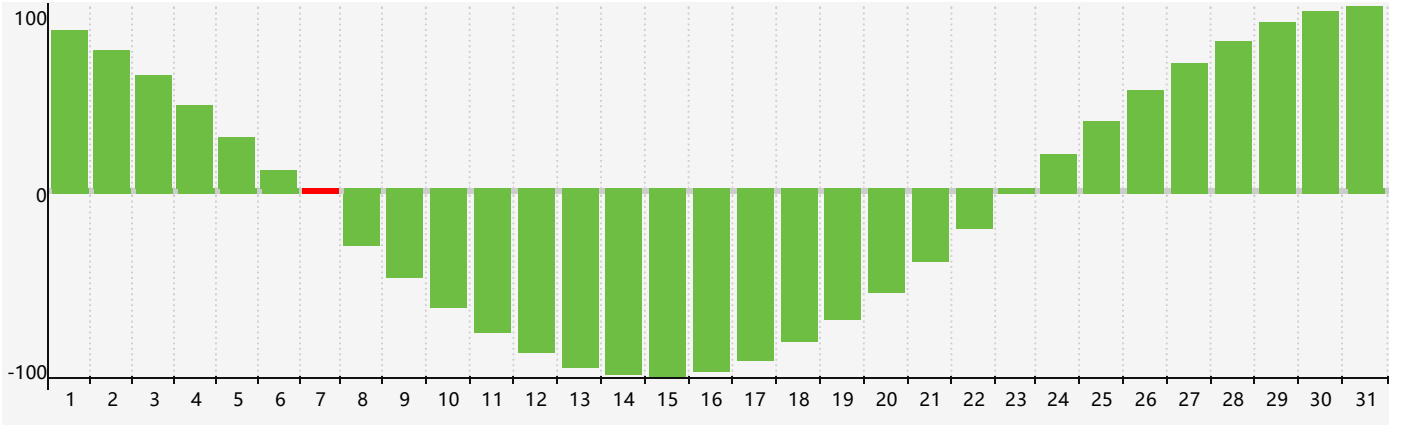

### 智力節律曲线图 - 2020年12月

### 情感節律曲线图 - 2020年12月

### 身體節律曲线图 - 2020年12月

公曆2020年十二月 農曆庚子年 [鼠年]

星期日	星期一	星期二	星期三	星期四	星期五	星期六
十五 29	十六 30	十七 1	十八 2	十九 3	二十 4	廿一 5
廿二 6	大雪 廿三 智力臨界日	廿四 8	廿五 9	廿六 10	廿七 11	廿八 12
廿九 13	三十 14	十一月 初一 身體臨界日	初二 16 情感臨界日	初三 17	初四 18	初五 19
初六 20	冬至 初七	初八 22	初九 23	初十 24	十一 25	十二 26
十三 27	十四 28	十五 29	十六 30	十七 31	十八 1	十九 2