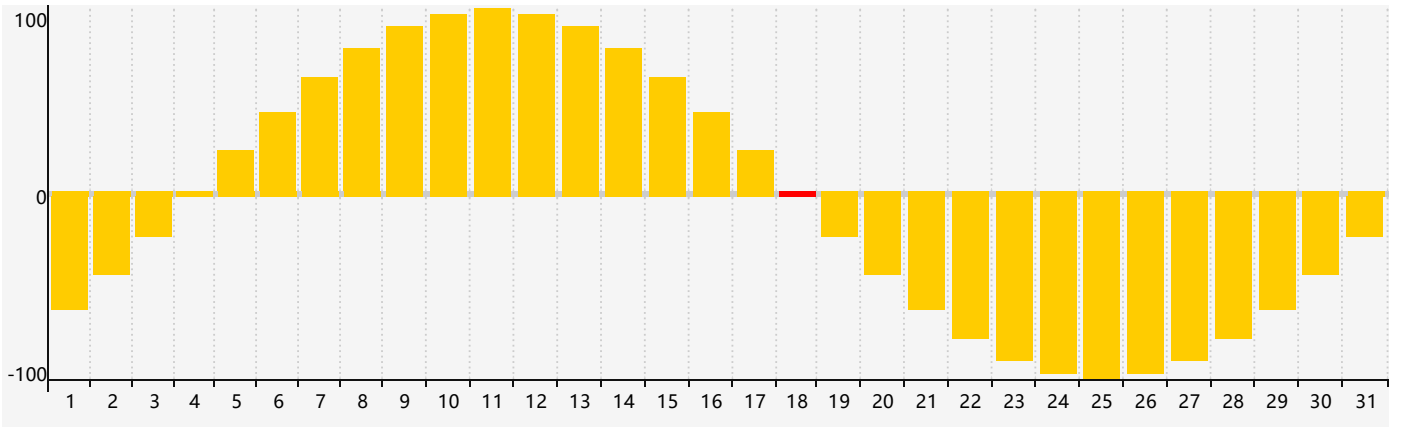

智力節律曲线图 - 2020年12月

情感節律曲线图 - 2020年12月

身體節律曲线图 - 2020年12月

公曆2020年十二月 農曆庚子年 [鼠年]

星期日	星期一	星期二	星期三	星期四	星期五	星期六
十五 29	十六 30	十七 1	十八 2 身體臨界日	十九 3	二十 4	廿一 5
廿二 6	大雪 廿三 7	廿四 8	廿五 9 智力臨界日	廿六 10	廿七 11	廿八 12
廿九 13	三十 14	十一月 初一 15	初二 16	初三 17	初四 18 情感臨界日	初五 19
初六 20	冬至 初七 21	初八 22	初九 23	初十 24	十一 25 身體臨界日	十二 26
十三 27	十四 28	十五 29	十六 30	十七 31	十八 1	十九 2