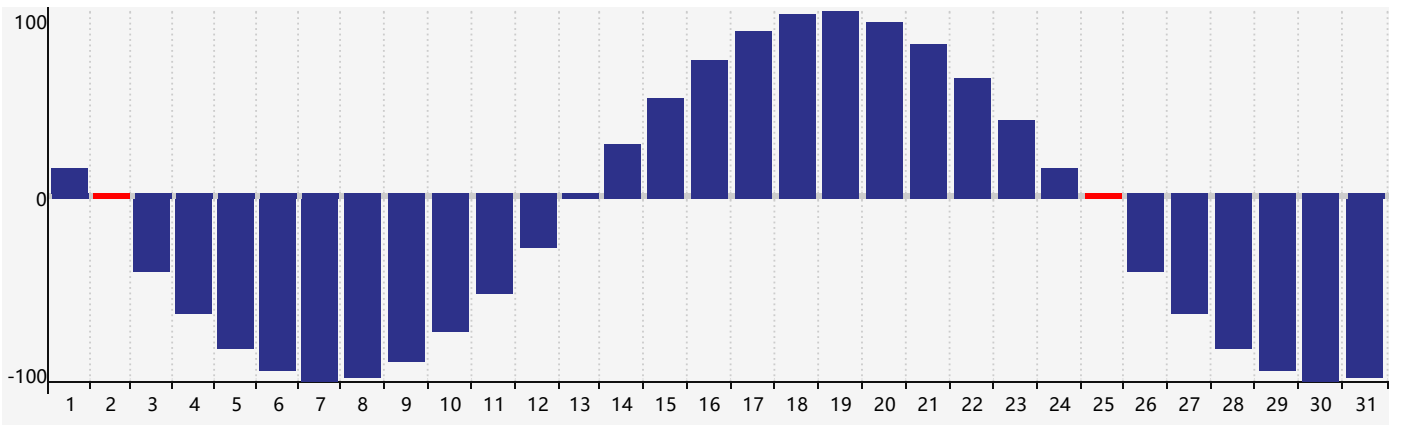

智力節律曲线图 - 2020年12月

情感節律曲线图 - 2020年12月

身體節律曲线图 - 2020年12月

公曆2020年十二月 農曆庚子年 [鼠年]

星期日	星期一	星期二	星期三	星期四	星期五	星期六
十五 29	十六 30	十七 1	十八 2 身體臨界日	十九 3	二十 4	廿一 5
廿二 6	大雪 廿三 7	廿四 8	廿五 9 智力臨界日	廿六 10	廿七 11	廿八 12
廿九 13	三十 14	十一月 初一 15	初二 16	初三 17	初四 18 情感臨界日	初五 19
初六 20	冬至 初七 21	初八 22	初九 23	初十 24	十一 25 身體臨界日	十二 26
十三 27	十四 28	十五 29	十六 30	十七 31	十八 1	十九 2