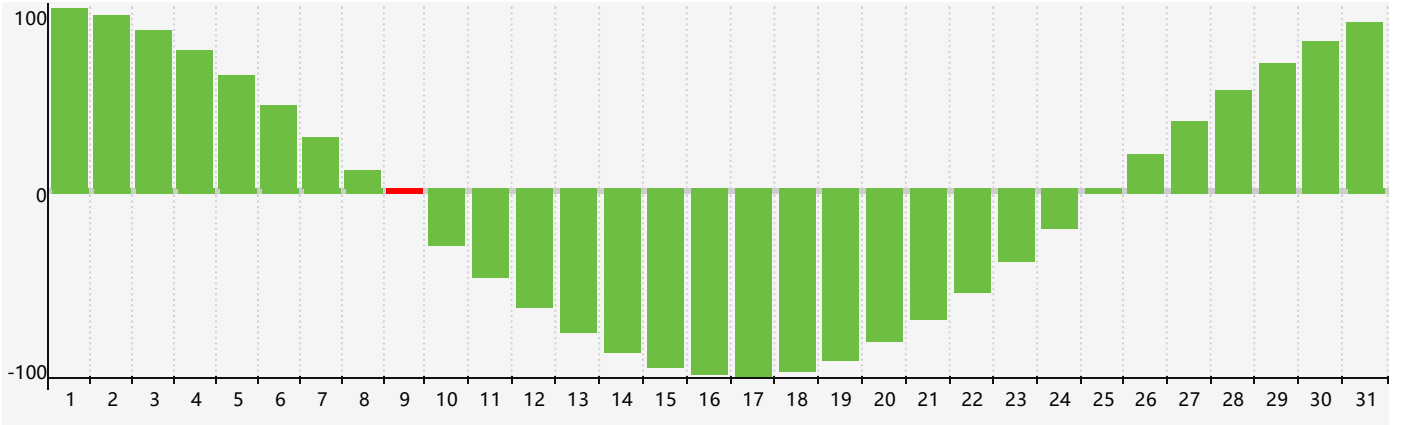

智力節律曲线图 - 2020年12月

情感節律曲线图 - 2020年12月

身體節律曲线图 - 2020年12月

公曆2020年十二月 農曆庚子年 [鼠年]

星期日	星期一	星期二	星期三	星期四	星期五	星期六
十五 29	十六 30	十七 1	十八 2 身體臨界日	十九 3	二十 4	廿一 5
廿二 6	大雪 廿三 7	廿四 8	廿五 9 智力臨界日	廿六 10	廿七 11	廿八 12
廿九 13	三十 14	十一月 初一 15	初二 16	初三 17	初四 18 情感臨界日	初五 19
初六 20	冬至 初七 21	初八 22	初九 23	初十 24	十一 25 身體臨界日	十二 26
十三 27	十四 28	十五 29	十六 30	十七 31	十八 1	十九 2