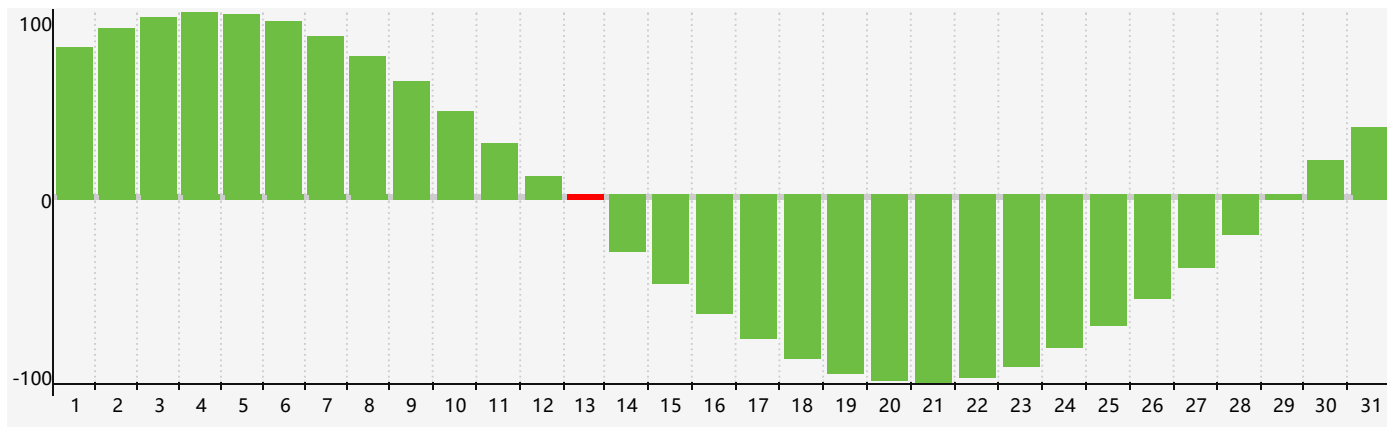

### 智力節律曲线图 - 2020年12月

### 情感節律曲线图 - 2020年12月

### 身體節律曲线图 - 2020年12月

公曆2020年十二月 農曆庚子年 [鼠年]

| 星期日            | 星期一      | 星期二           | 星期三   | 星期四   | 星期五   | 星期六            |
|----------------|----------|---------------|-------|-------|-------|----------------|
| 十五 29          | 十六 30    | 十七 1          | 十八 2  | 十九 3  | 二十 4  | 廿一 5           |
| 廿二 6           | 大雪 廿三 7  | 廿四 8<br>情感臨界日 | 廿五 9  | 廿六 10 | 廿七 11 | 廿八 12<br>身體臨界日 |
| 廿九 13<br>智力臨界日 | 三十 14    | 十一月 初一 15     | 初二 16 | 初三 17 | 初四 18 | 初五 19          |
| 初六 20          | 冬至 初七 21 | 初八 22         | 初九 23 | 初十 24 | 十一 25 | 十二 26          |
| 十三 27          | 十四 28    | 十五 29         | 十六 30 | 十七 31 | 十八 1  | 十九 2           |