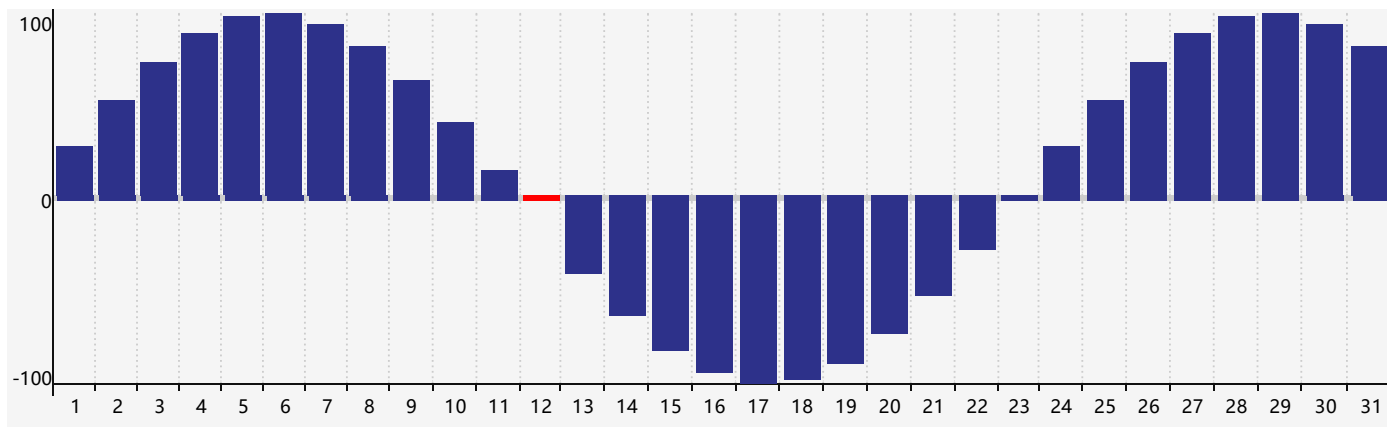

### 智力節律曲线图 - 2020年12月

### 情感節律曲线图 - 2020年12月

### 身體節律曲线图 - 2020年12月

公曆2020年十二月 農曆庚子年 [鼠年]

| 星期日            | 星期一      | 星期二           | 星期三   | 星期四   | 星期五   | 星期六            |
|----------------|----------|---------------|-------|-------|-------|----------------|
| 十五 29          | 十六 30    | 十七 1          | 十八 2  | 十九 3  | 二十 4  | 廿一 5           |
| 廿二 6           | 大雪 廿三 7  | 廿四 8<br>情感臨界日 | 廿五 9  | 廿六 10 | 廿七 11 | 廿八 12<br>身體臨界日 |
| 廿九 13<br>智力臨界日 | 三十 14    | 十一月 初一 15     | 初二 16 | 初三 17 | 初四 18 | 初五 19          |
| 初六 20          | 冬至 初七 21 | 初八 22         | 初九 23 | 初十 24 | 十一 25 | 十二 26          |
| 十三 27          | 十四 28    | 十五 29         | 十六 30 | 十七 31 | 十八 1  | 十九 2           |