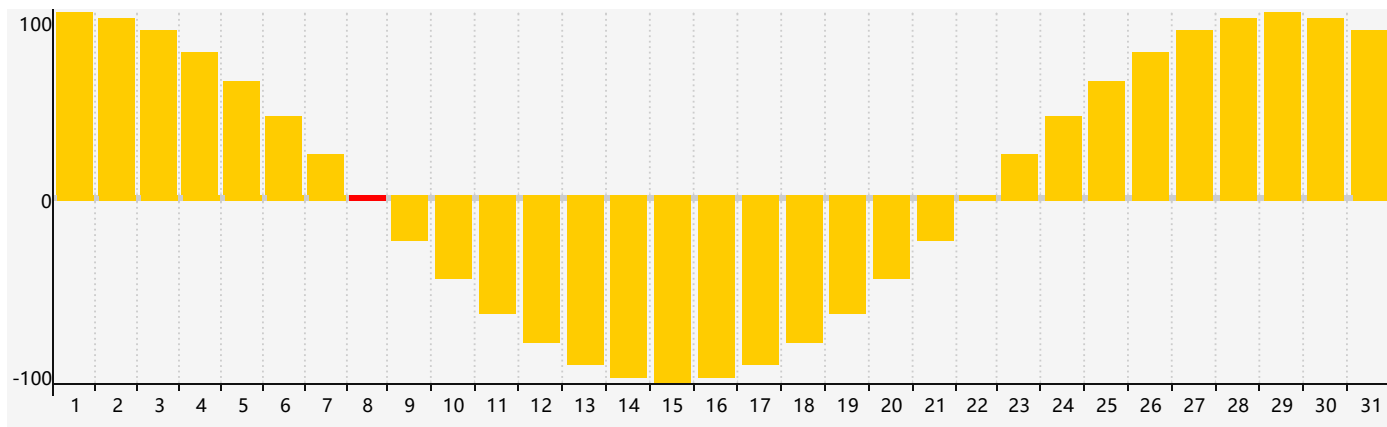

### 智力節律曲线图 - 2020年12月

### 情感節律曲线图 - 2020年12月

### 身體節律曲线图 - 2020年12月

公曆2020年十二月 農曆庚子年 [鼠年]

| 星期日            | 星期一      | 星期二           | 星期三   | 星期四   | 星期五   | 星期六            |
|----------------|----------|---------------|-------|-------|-------|----------------|
| 十五 29          | 十六 30    | 十七 1          | 十八 2  | 十九 3  | 二十 4  | 廿一 5           |
| 廿二 6           | 大雪 廿三 7  | 廿四 8<br>情感臨界日 | 廿五 9  | 廿六 10 | 廿七 11 | 廿八 12<br>身體臨界日 |
| 廿九 13<br>智力臨界日 | 三十 14    | 十一月 初一 15     | 初二 16 | 初三 17 | 初四 18 | 初五 19          |
| 初六 20          | 冬至 初七 21 | 初八 22         | 初九 23 | 初十 24 | 十一 25 | 十二 26          |
| 十三 27          | 十四 28    | 十五 29         | 十六 30 | 十七 31 | 十八 1  | 十九 2           |