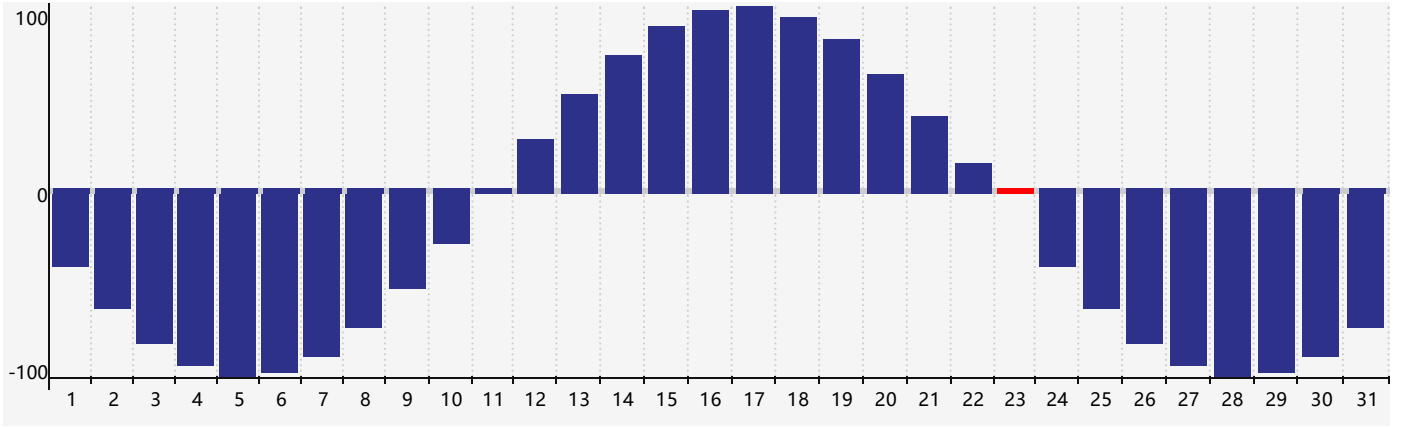

身體節律曲线图 - 2020年12月

公曆2020年十二月 農曆庚子年 [鼠年]

星期日	星期一	星期二	星期三	星期四	星期五	星期六
十五 29	十六 30 身體臨界日	十七 1	十八 2	十九 3	二十 4	廿一 5
廿二 6	大雪 廿三 7	廿四 8	廿五 9	廿六 10	廿七 11	廿八 12
廿九 13	三十 14	十一月 初一 15	初二 16	初三 17	初四 18	初五 19
初六 20	冬至 初七 21	初八 22	初九 23 身體臨界日	初十 24	十一 25	十二 26
十三 27	十四 28	十五 29	十六 30	十七 31	十八 1	十九 2