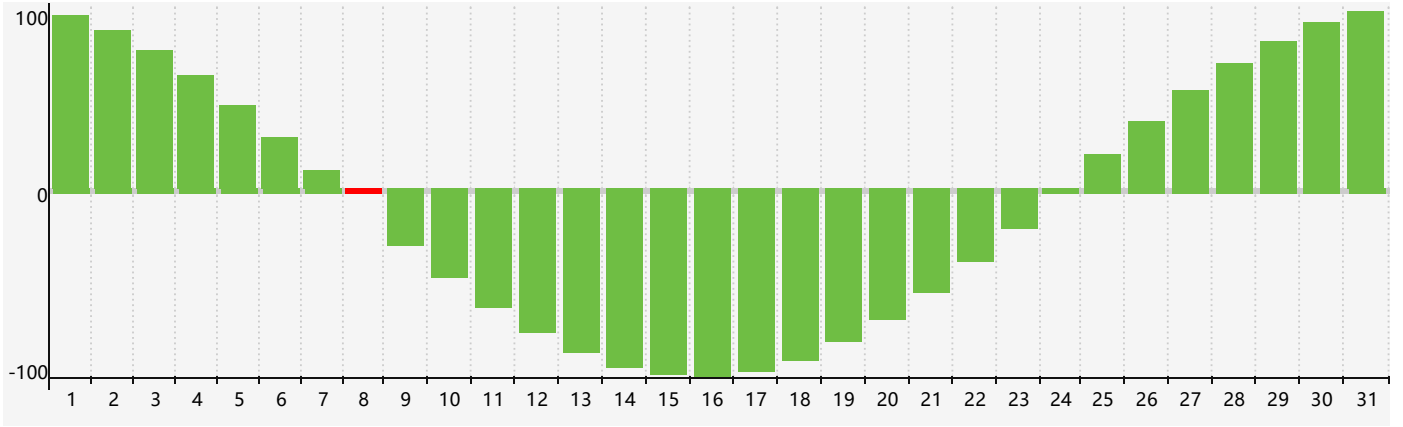

智力節律曲线图 - 2020年12月

公曆2020年十二月 農曆庚子年 [鼠年]

| 星期日 | 星期一 | 星期二 | 星期三 | 星期四 | 星期五 | 星期六 |
|-------|-------------|---------------|-------|-------|-------|-------|
| 十五 29 | 十六 30 | 十七 1 | 十八 2 | 十九 3 | 二十 4 | 廿一 5 |
| 廿二 6 | 大雪 廿三 7 | 廿四 8 智力臨界日 | 廿五 9 | 廿六 10 | 廿七 11 | 廿八 12 |
| 廿九 13 | 三十 14 | 十一月 初一 15 | 初二 16 | 初三 17 | 初四 18 | 初五 19 |
| 初六 20 | 冬至 初七 21 | 初八 22 | 初九 23 | 初十 24 | 十一 25 | 十二 26 |
| 十三 27 | 十四 28 | 十五 29 | 十六 30 | 十七 31 | 十八 1 | 十九 2 |