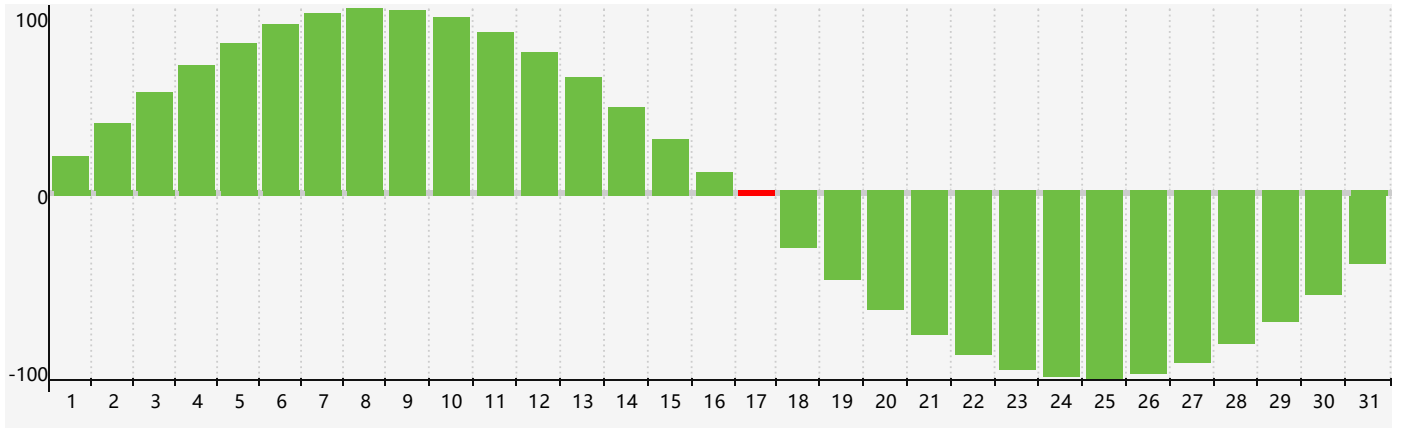

智力節律曲线图 - 2020年12月

公曆2020年十二月 農曆庚子年 [鼠年]

星期日	星期一	星期二	星期三	星期四	星期五	星期六
十五 29	十六 30	十七 1	十八 2	十九 3	二十 4	廿一 5
廿二 6	大雪 廿三 7	廿四 8	廿五 9	廿六 10	廿七 11	廿八 12
廿九 13	三十 14	十一月 初一 15	初二 16	初三 17 智力臨界日	初四 18	初五 19
初六 20	冬至 初七 21	初八 22	初九 23	初十 24	十一 25	十二 26
十三 27	十四 28	十五 29	十六 30	十七 31	十八 1	十九 2