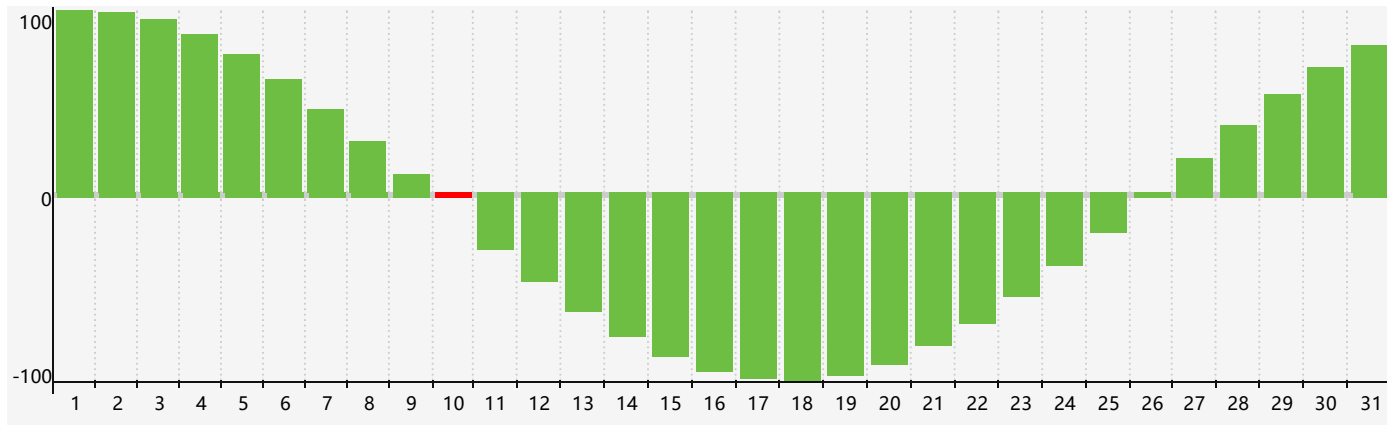

智力節律曲线图 - 2020年3月

情感節律曲线图 - 2020年3月

身體節律曲线图 - 2020年3月

公曆2020年三月 農曆庚子年 [鼠年]

星期日	星期一	星期二	星期三	星期四	星期五	星期六
初八 1 身體臨界日 	初九 2 	初十 3 	十一 4 	驚蟄 十二 5 	十三 6 	十四 7 
十五 8 情感臨界日 	十六 9 	十七 10 智力臨界日 	十八 11 	十九 12 	二十 13 	廿一 14 
廿二 15 	廿三 16 	廿四 17 	廿五 18 	廿六 19 	春分 廿七 20 	廿八 21 
廿九 22 	三十 23 	三月初一 24 身體臨界日 	初二 25 	初三 26 	初四 27 	初五 28 
初六 29 	初七 30 	初八 31 	初九 1 	初十 2 	十一 3 	清明 十二 4 