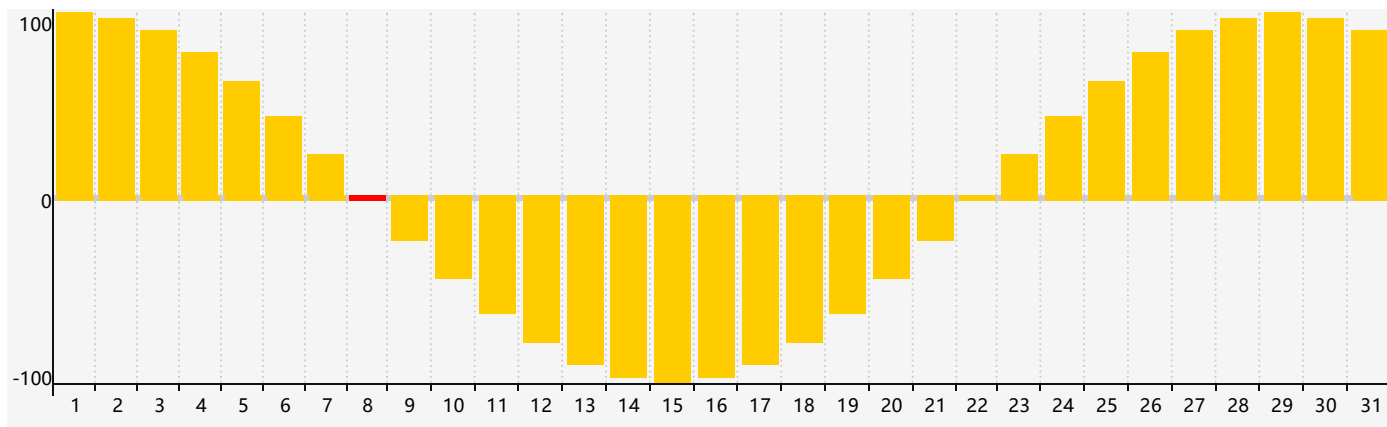

智力節律曲线图 - 2020年3月

情感節律曲线图 - 2020年3月

身體節律曲线图 - 2020年3月

公曆2020年三月 農曆庚子年 [鼠年]

星期日	星期一	星期二	星期三	星期四	星期五	星期六
初八 1 身體臨界日 	初九 2 	初十 3 	十一 4 	驚蟄 十二 5 	十三 6 	十四 7 
十五 8 情感臨界日 	十六 9 	十七 10 智力臨界日 	十八 11 	十九 12 	二十 13 	廿一 14 
廿二 15 	廿三 16 	廿四 17 	廿五 18 	廿六 19 	春分 廿七 20 	廿八 21 
廿九 22 	三十 23 	三月初一 24 身體臨界日 	初二 25 	初三 26 	初四 27 	初五 28 
初六 29 	初七 30 	初八 31 	初九 1 	初十 2 	十一 3 	清明 十二 4 