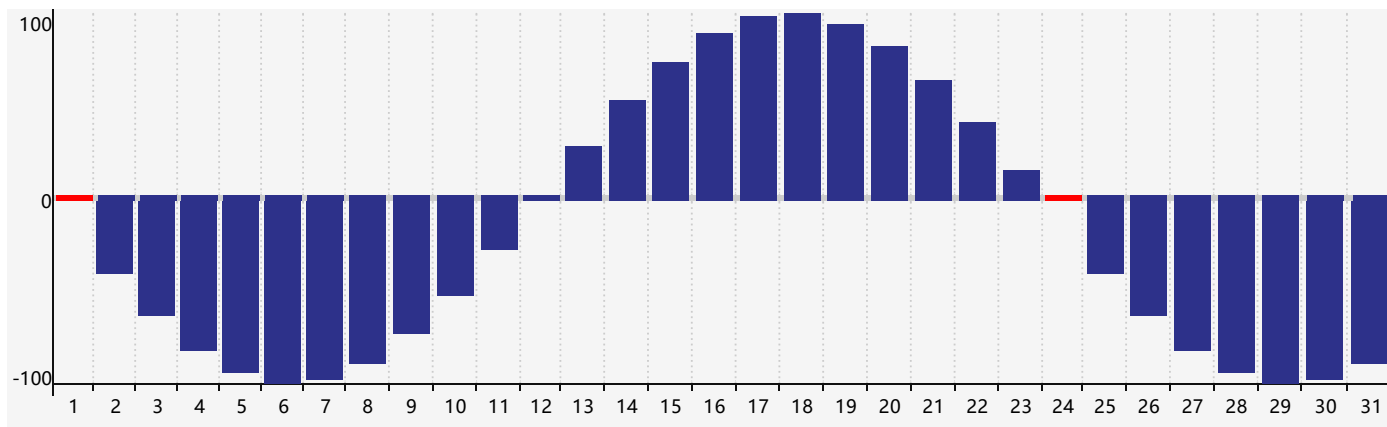

智力節律曲线图 - 2020年3月

情感節律曲线图 - 2020年3月

身體節律曲线图 - 2020年3月

公曆2020年三月 農曆庚子年 [鼠年]

星期日	星期一	星期二	星期三	星期四	星期五	星期六
初八 1 身體臨界日 	初九 2 	初十 3 	十一 4 	驚蟄 十二 5 	十三 6 	十四 7 
十五 8 情感臨界日 	十六 9 	十七 10 智力臨界日 	十八 11 	十九 12 	二十 13 	廿一 14 
廿二 15 	廿三 16 	廿四 17 	廿五 18 	廿六 19 	春分 廿七 20 	廿八 21 
廿九 22 	三十 23 	三月初一 24 身體臨界日 	初二 25 	初三 26 	初四 27 	初五 28 
初六 29 	初七 30 	初八 31 	初九 1 	初十 2 	十一 3 	清明 十二 4 