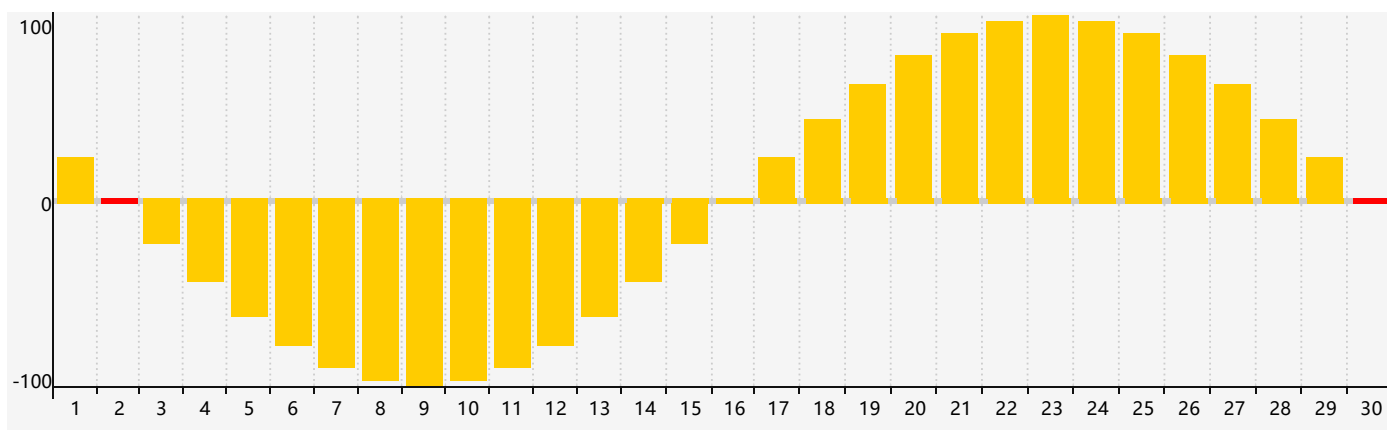

智力節律曲线图 - 2020年4月

情感節律曲线图 - 2020年4月

身體節律曲线图 - 2020年4月

公曆2020年四月 農曆庚子年 [鼠年]

星期日	星期一	星期二	星期三	星期四	星期五	星期六
初六 29	初七 30	初八 31	初九 1	初十 2 情感臨界日	十一 3	清明 十二 4
十三 5	十四 6	十五 7	十六 8	十七 9	十八 10	十九 11
二十 12	廿一 13 智力臨界日	廿二 14 身體臨界日	廿三 15	廿四 16	廿五 17	廿六 18
穀雨 廿七 19	廿八 20	廿九 21	三十 22	四月初一 23	初二 24	初三 25
初四 26	初五 27	初六 28	初七 29	初八 30 情感臨界日	初九 1	初十 2