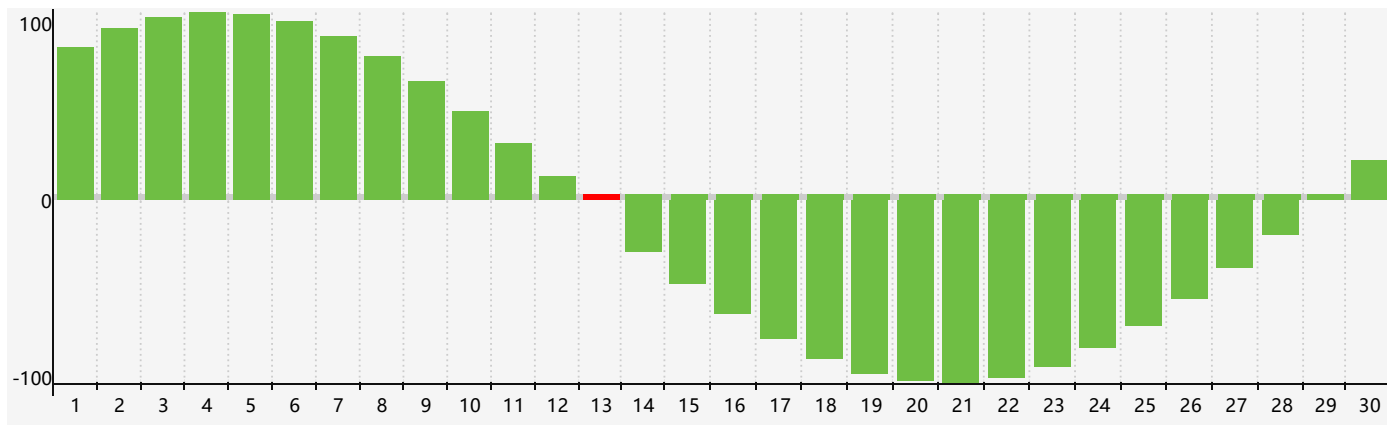

智力節律曲线图 - 2020年4月

情感節律曲线图 - 2020年4月

身體節律曲线图 - 2020年4月

公曆2020年四月 農曆庚子年 [鼠年]

星期日	星期一	星期二	星期三	星期四	星期五	星期六
初六 29	初七 30	初八 31	初九 1	初十 2 情感臨界日	十一 3	清明 十二 4
十三 5	十四 6	十五 7	十六 8	十七 9	十八 10	十九 11
二十 12	廿一 13 智力臨界日	廿二 14 身體臨界日	廿三 15	廿四 16	廿五 17	廿六 18
穀雨 廿七 19	廿八 20	廿九 21	三十 22	四月初一 23	初二 24	初三 25
初四 26	初五 27	初六 28	初七 29	初八 30 情感臨界日	初九 1	初十 2