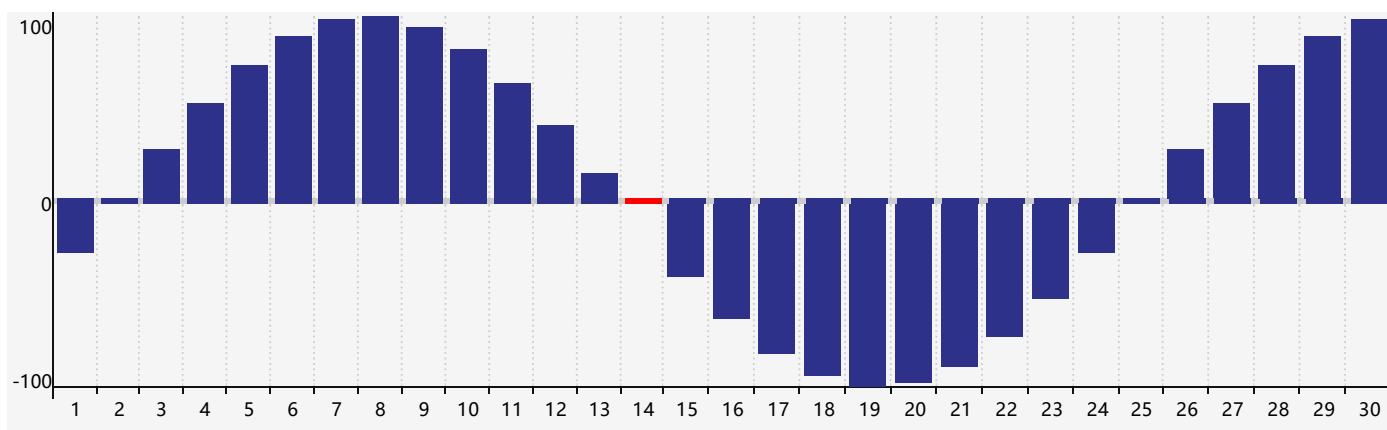

智力節律曲线图 - 2020年4月

情感節律曲线图 - 2020年4月

身體節律曲线图 - 2020年4月

公曆2020年四月 農曆庚子年 [鼠年]

星期日	星期一	星期二	星期三	星期四	星期五	星期六
初六 29	初七 30	初八 31	初九 1	初十 2 情感臨界日	十一 3	清明 十二 4
十三 5	十四 6	十五 7	十六 8	十七 9	十八 10	十九 11
二十 12	廿一 13 智力臨界日	廿二 14 身體臨界日	廿三 15	廿四 16	廿五 17	廿六 18
穀雨 廿七 19	廿八 20	廿九 21	三十 22	四月初一 23	初二 24	初三 25
初四 26	初五 27	初六 28	初七 29	初八 30 情感臨界日	初九 1	初十 2