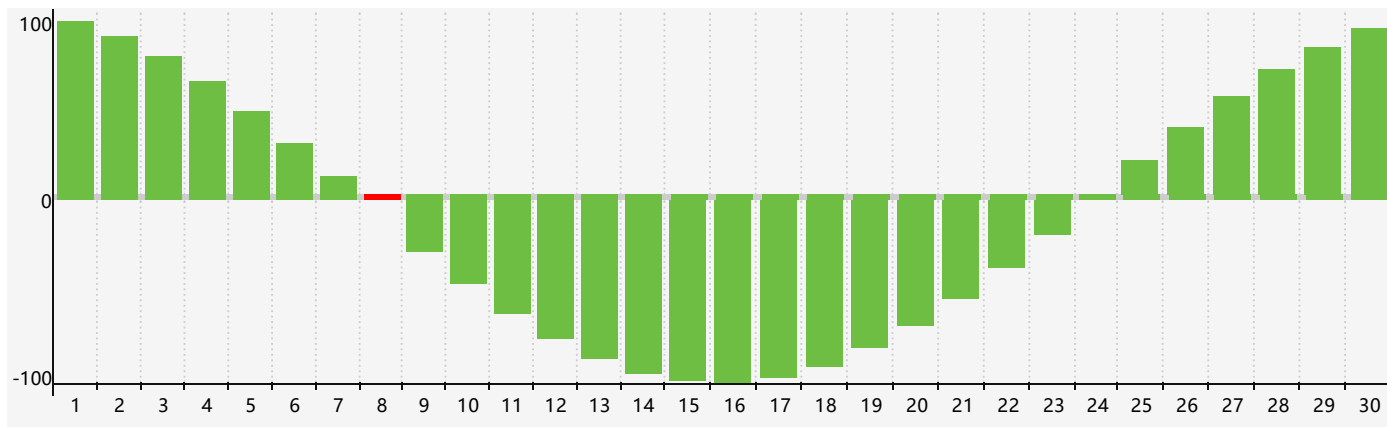

### 智力節律曲线图 - 2020年4月

### 情感節律曲线图 - 2020年4月

### 身體節律曲线图 - 2020年4月

公曆2020年四月 農曆庚子年 [鼠年]

星期日	星期一	星期二	星期三	星期四	星期五	星期六
初六 29	初七 30	初八 31	初九 1	初十 2	十一 3	清明 十二 4
十三 5	十四 6	十五 7	十六 8 智力臨界日	十七 9	十八 10	十九 11
二十 12	廿一 13	廿二 14	廿三 15	廿四 16	廿五 17	廿六 18 身體臨界日
穀雨 廿七 19	廿八 20	廿九 21	三十 22 情感臨界日	四月初一 23	初二 24	初三 25
初四 26	初五 27	初六 28	初七 29	初八 30	初九 1	初十 2