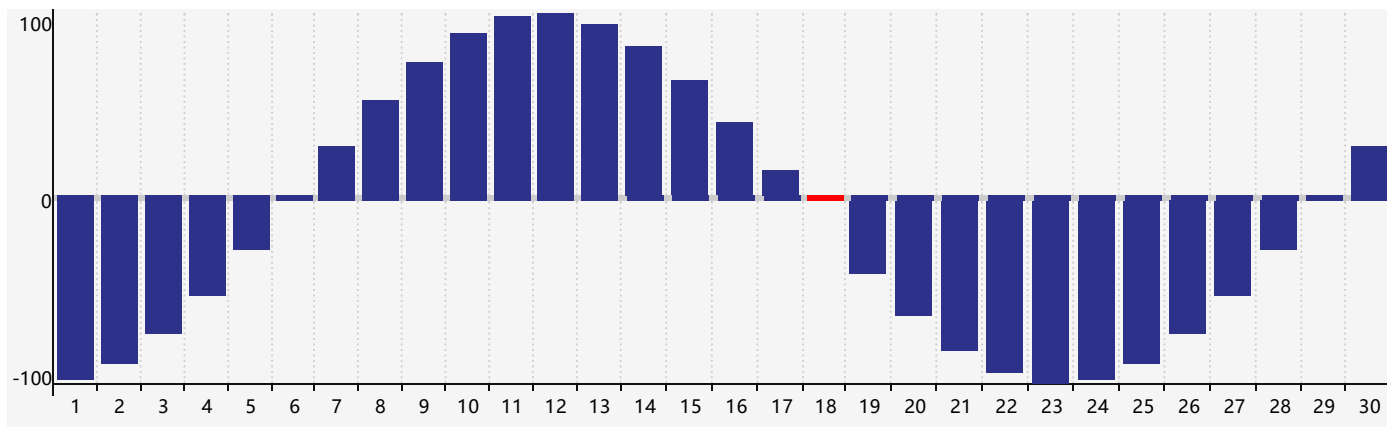

### 智力節律曲线图 - 2020年4月

### 情感節律曲线图 - 2020年4月

### 身體節律曲线图 - 2020年4月

公曆2020年四月 農曆庚子年 [鼠年]

星期日	星期一	星期二	星期三	星期四	星期五	星期六
初六 29	初七 30	初八 31	初九 1	初十 2	十一 3	清明 十二 4
十三 5	十四 6	十五 7	十六 8 智力臨界日	十七 9	十八 10	十九 11
二十 12	廿一 13	廿二 14	廿三 15	廿四 16	廿五 17	廿六 18 身體臨界日
穀雨 廿七 19	廿八 20	廿九 21	三十 22 情感臨界日	四月初一 23	初二 24	初三 25
初四 26	初五 27	初六 28	初七 29	初八 30	初九 1	初十 2