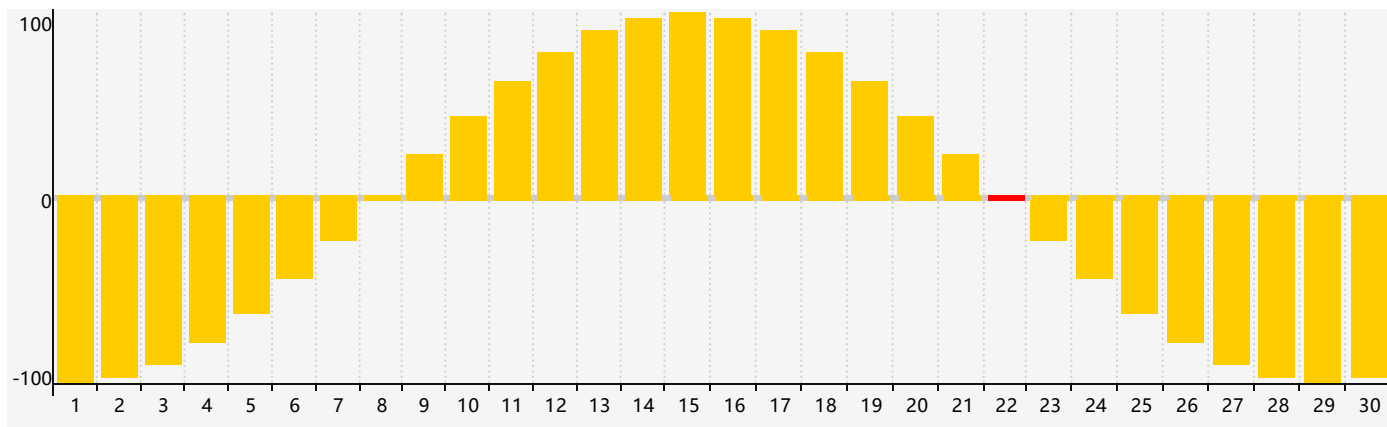

### 智力節律曲线图 - 2020年4月

### 情感節律曲线图 - 2020年4月

### 身體節律曲线图 - 2020年4月

公曆2020年四月 農曆庚子年 [鼠年]

星期日	星期一	星期二	星期三	星期四	星期五	星期六
初六 29	初七 30	初八 31	初九 1	初十 2	十一 3	清明 十二 4
十三 5	十四 6	十五 7	十六 8 智力臨界日	十七 9	十八 10	十九 11
二十 12	廿一 13	廿二 14	廿三 15	廿四 16	廿五 17	廿六 18 身體臨界日
穀雨 廿七 19	廿八 20	廿九 21	三十 22 情感臨界日	四月初一 23	初二 24	初三 25
初四 26	初五 27	初六 28	初七 29	初八 30	初九 1	初十 2