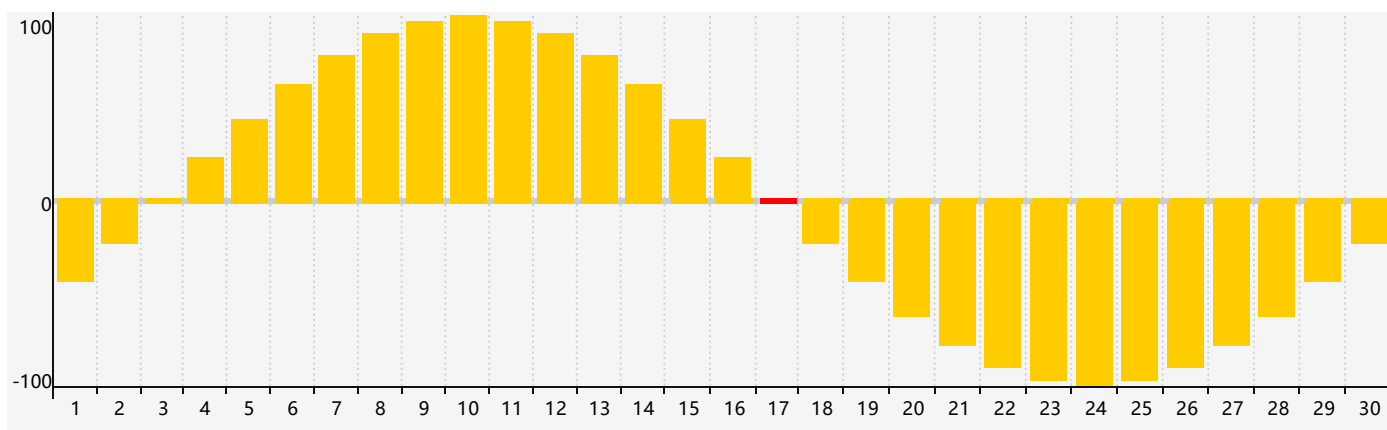

智力節律曲线图 - 2020年4月

情感節律曲线图 - 2020年4月

身體節律曲线图 - 2020年4月

公曆2020年四月 農曆庚子年 [鼠年]

星期日	星期一	星期二	星期三	星期四	星期五	星期六
初六 29	初七 30	初八 31	初九 1	初十 2	十一 3	清明 十二 4
十三 5	十四 6	十五 7	十六 8 身體臨界日	十七 9	十八 10	十九 11
二十 12	廿一 13	廿二 14	廿三 15	廿四 16	廿五 17 情感臨界日	廿六 18
穀雨 廿七 19	廿八 20	廿九 21	三十 22	四月初一 23	初二 24	初三 25 智力臨界日
初四 26	初五 27	初六 28	初七 29	初八 30	初九 1 身體臨界日	初十 2