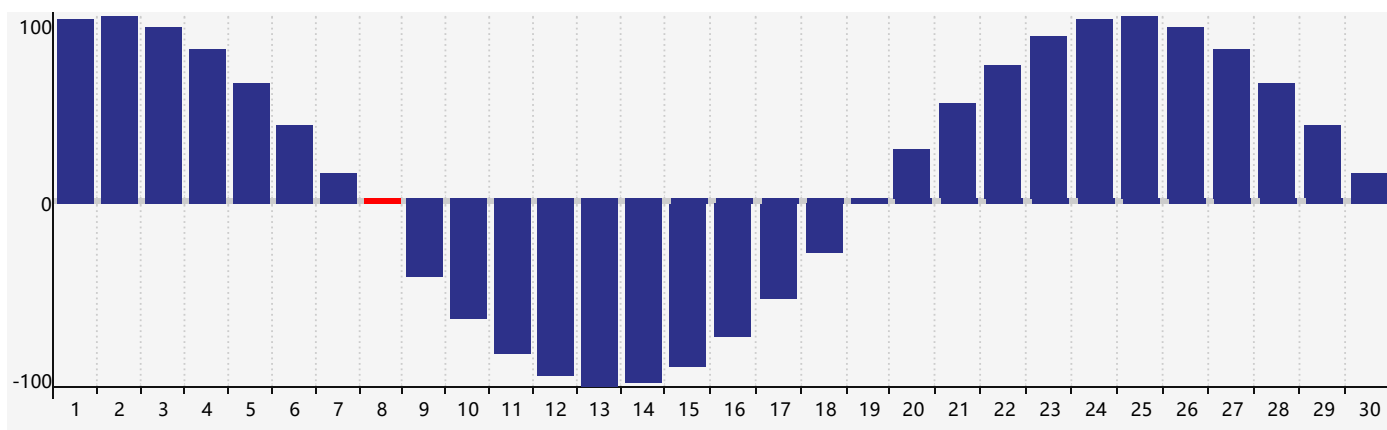

智力節律曲线图 - 2020年4月

情感節律曲线图 - 2020年4月

身體節律曲线图 - 2020年4月

公曆2020年四月 農曆庚子年 [鼠年]

星期日	星期一	星期二	星期三	星期四	星期五	星期六
初六 29	初七 30	初八 31	初九 1	初十 2	十一 3	清明 十二 4
十三 5	十四 6	十五 7	十六 8 身體臨界日	十七 9	十八 10	十九 11
二十 12	廿一 13	廿二 14	廿三 15	廿四 16	廿五 17 情感臨界日	廿六 18
穀雨 廿七 19	廿八 20	廿九 21	三十 22	四月初一 23	初二 24	初三 25 智力臨界日
初四 26	初五 27	初六 28	初七 29	初八 30	初九 1 身體臨界日	初十 2