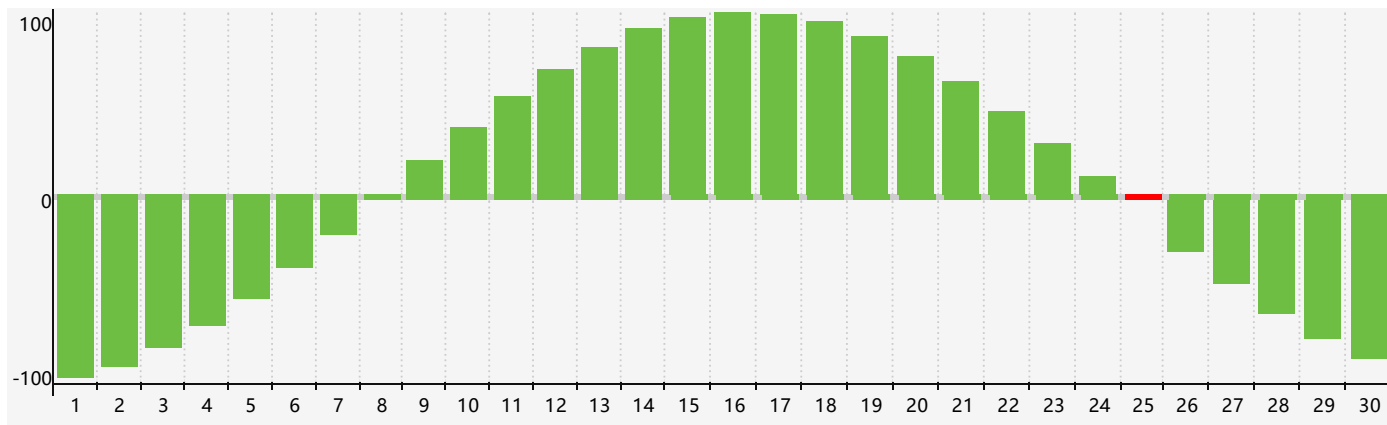

智力節律曲线图 - 2020年4月

情感節律曲线图 - 2020年4月

身體節律曲线图 - 2020年4月

公曆2020年四月 農曆庚子年 [鼠年]

星期日	星期一	星期二	星期三	星期四	星期五	星期六
初六 29	初七 30	初八 31	初九 1	初十 2	十一 3	清明 十二 4
十三 5	十四 6	十五 7	十六 8 身體臨界日	十七 9	十八 10	十九 11
二十 12	廿一 13	廿二 14	廿三 15	廿四 16	廿五 17 情感臨界日	廿六 18
穀雨 廿七 19	廿八 20	廿九 21	三十 22	四月初一 23	初二 24	初三 25 智力臨界日
初四 26	初五 27	初六 28	初七 29	初八 30	初九 1 身體臨界日	初十 2