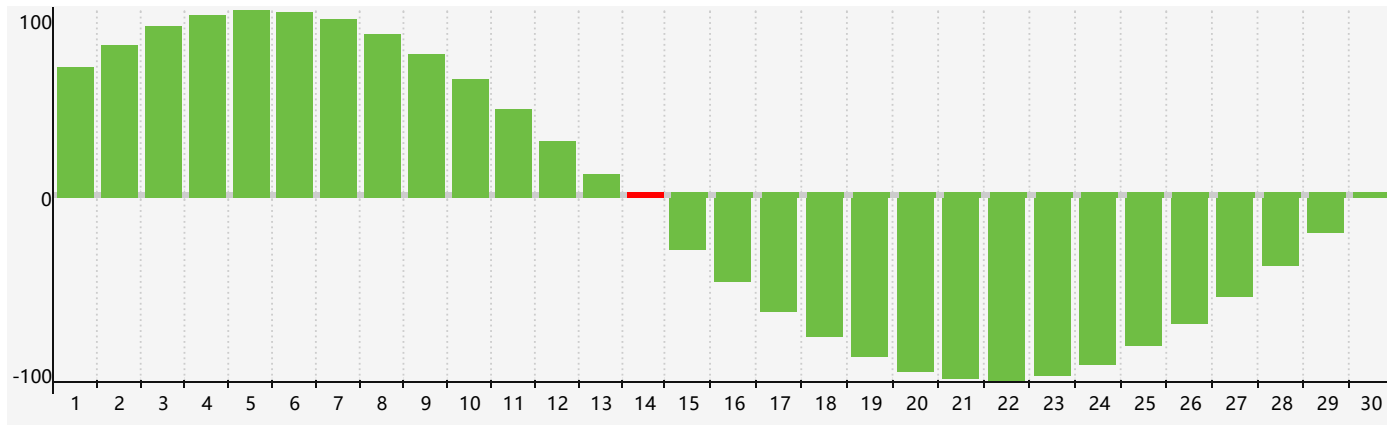

智力節律曲线图 - 2020年4月

情感節律曲线图 - 2020年4月

身體節律曲线图 - 2020年4月

公曆2020年四月 農曆庚子年 [鼠年]

星期日	星期一	星期二	星期三	星期四	星期五	星期六
初六 29	初七 30	初八 31	初九 1	初十 2	十一 3	清明 十二 4
十三 5	十四 6	十五 7	十六 8	十七 9	十八 10	十九 11 情感臨界日
二十 12	廿一 13	廿二 14 智力臨界日	廿三 15 身體臨界日	廿四 16	廿五 17	廿六 18
穀雨 廿七 19	廿八 20	廿九 21	三十 22	四月初一 23	初二 24	初三 25
初四 26	初五 27	初六 28	初七 29	初八 30	初九 1	初十 2