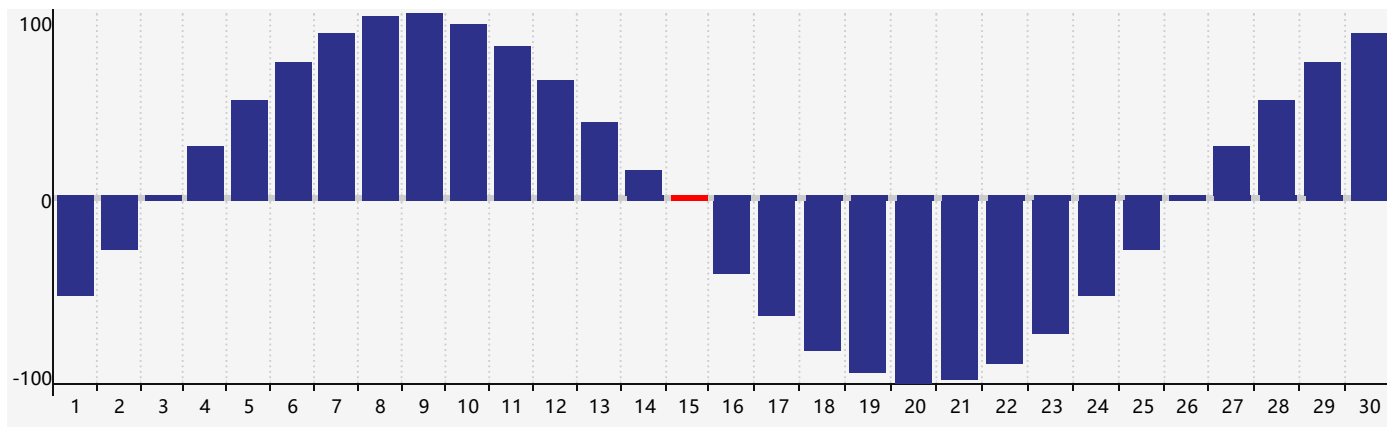

智力節律曲线图 - 2020年4月

情感節律曲线图 - 2020年4月

身體節律曲线图 - 2020年4月

公曆2020年四月 農曆庚子年 [鼠年]

星期日	星期一	星期二	星期三	星期四	星期五	星期六
初六 29	初七 30	初八 31	初九 1	初十 2	十一 3	清明 十二 4
十三 5	十四 6	十五 7	十六 8	十七 9	十八 10	十九 11 情感臨界日
二十 12	廿一 13	廿二 14 智力臨界日	廿三 15 身體臨界日	廿四 16	廿五 17	廿六 18
穀雨 廿七 19	廿八 20	廿九 21	三十 22	四月初一 23	初二 24	初三 25
初四 26	初五 27	初六 28	初七 29	初八 30	初九 1	初十 2