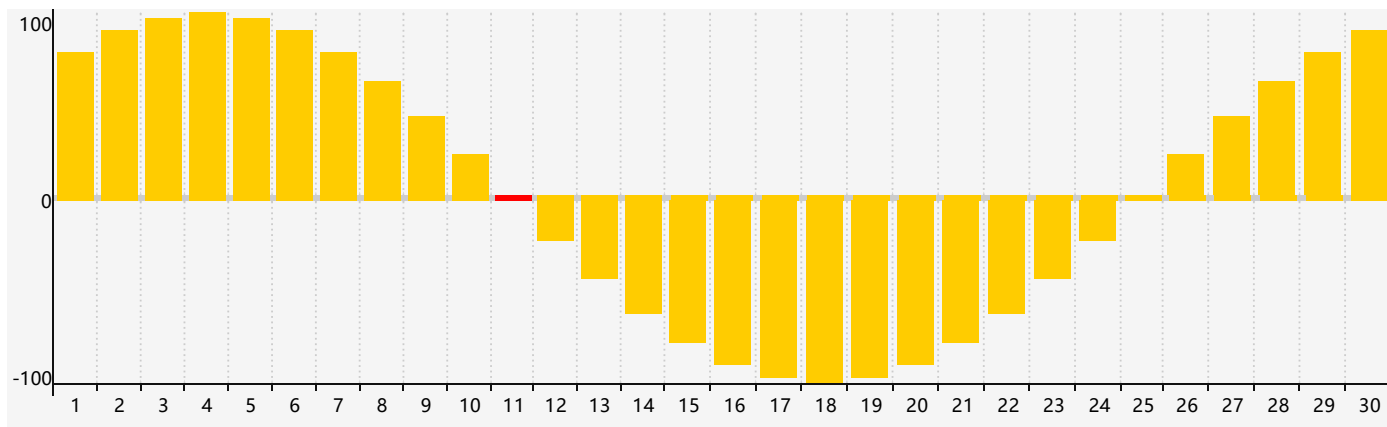

智力節律曲线图 - 2020年4月

情感節律曲线图 - 2020年4月

身體節律曲线图 - 2020年4月

公曆2020年四月 農曆庚子年 [鼠年]

星期日	星期一	星期二	星期三	星期四	星期五	星期六
初六 29	初七 30	初八 31	初九 1	初十 2	十一 3	清明 十二 4
十三 5	十四 6	十五 7	十六 8	十七 9	十八 10	十九 11 情感臨界日
二十 12	廿一 13	廿二 14 智力臨界日	廿三 15 身體臨界日	廿四 16	廿五 17	廿六 18
穀雨 廿七 19	廿八 20	廿九 21	三十 22	四月初一 23	初二 24	初三 25
初四 26	初五 27	初六 28	初七 29	初八 30	初九 1	初十 2