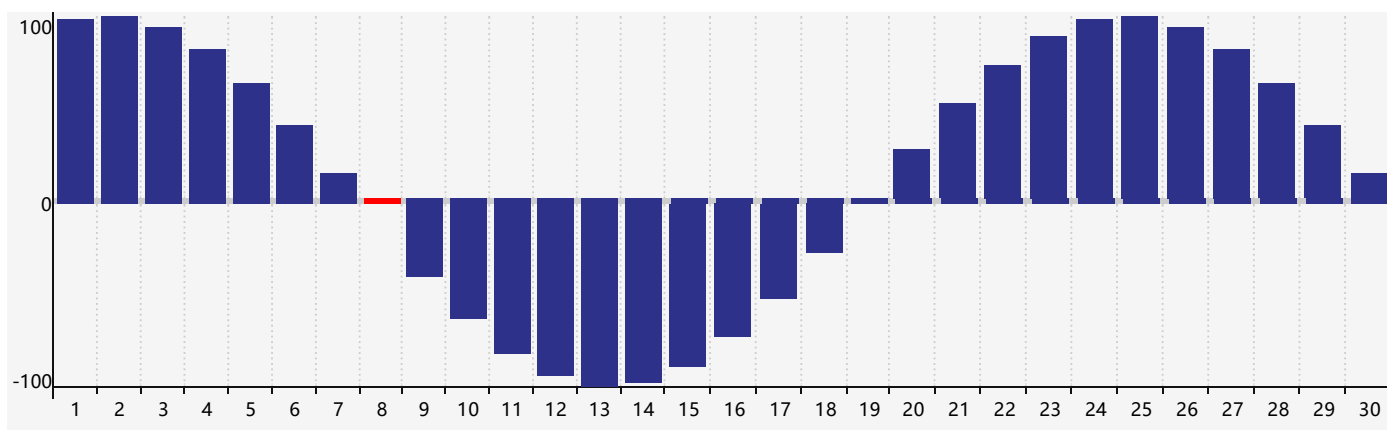

### 智力節律曲线图 - 2020年4月

### 情感節律曲线图 - 2020年4月

### 身體節律曲线图 - 2020年4月

公曆2020年四月 農曆庚子年 [鼠年]

星期日	星期一	星期二	星期三	星期四	星期五	星期六
初六 29	初七 30	初八 31	初九 1	初十 2	十一 3	清明 十二 4
十三 5	十四 6	十五 7 智力臨界日 情感 臨界日	十六 8 身體臨界日	十七 9	十八 10	十九 11
二十 12	廿一 13	廿二 14	廿三 15	廿四 16	廿五 17	廿六 18
穀雨 廿七 19	廿八 20	廿九 21	三十 22	四月初一 23	初二 24	初三 25
初四 26	初五 27	初六 28	初七 29	初八 30	初九 1 身體臨界日	初十 2