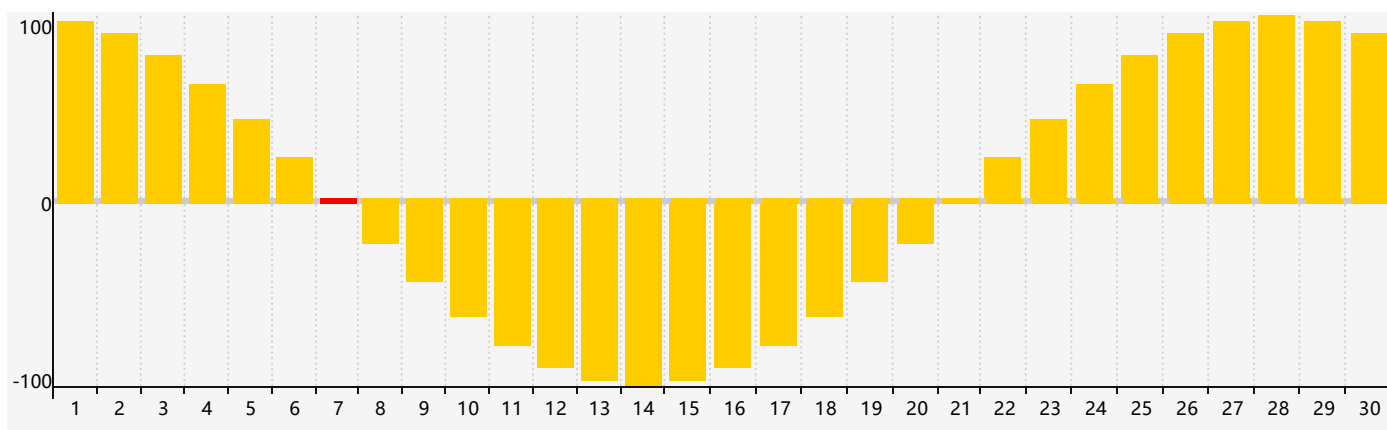

### 智力節律曲线图 - 2020年4月

### 情感節律曲线图 - 2020年4月

### 身體節律曲线图 - 2020年4月

公曆2020年四月 農曆庚子年 [鼠年]

星期日	星期一	星期二	星期三	星期四	星期五	星期六
初六 29	初七 30	初八 31	初九 1	初十 2	十一 3	清明 十二 4
十三 5	十四 6	十五 7 智力臨界日 情感 臨界日	十六 8 身體臨界日	十七 9	十八 10	十九 11
二十 12	廿一 13	廿二 14	廿三 15	廿四 16	廿五 17	廿六 18
穀雨 廿七 19	廿八 20	廿九 21	三十 22	四月初一 23	初二 24	初三 25
初四 26	初五 27	初六 28	初七 29	初八 30	初九 1 身體臨界日	初十 2