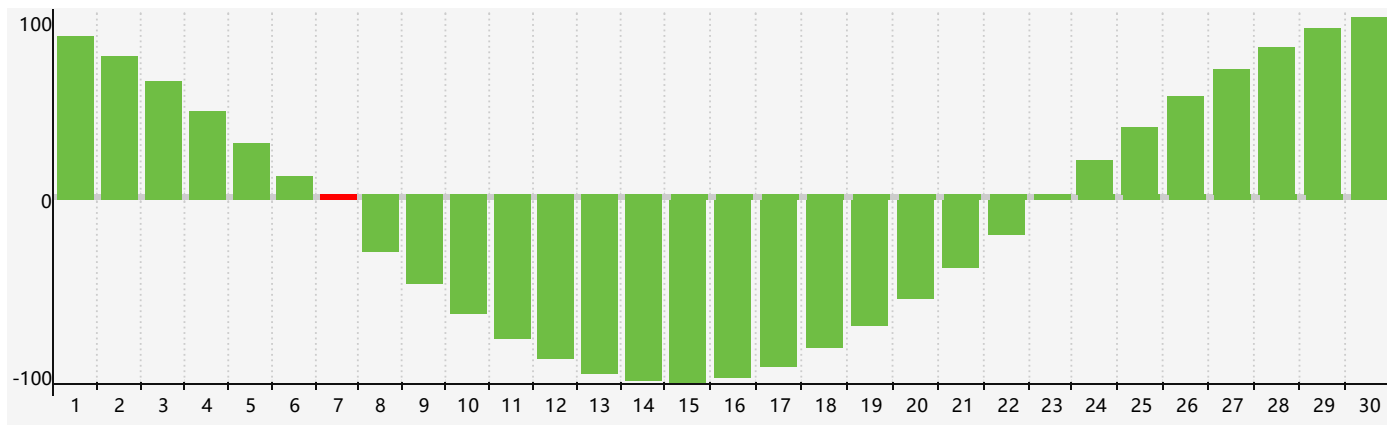

### 智力節律曲线图 - 2020年4月

### 情感節律曲线图 - 2020年4月

### 身體節律曲线图 - 2020年4月

公曆2020年四月 農曆庚子年 [鼠年]

星期日	星期一	星期二	星期三	星期四	星期五	星期六
初六 29	初七 30	初八 31	初九 1	初十 2	十一 3	清明 十二 4
十三 5	十四 6	十五 7 智力臨界日 情感 臨界日	十六 8 身體臨界日	十七 9	十八 10	十九 11
二十 12	廿一 13	廿二 14	廿三 15	廿四 16	廿五 17	廿六 18
穀雨 廿七 19	廿八 20	廿九 21	三十 22	四月初一 23	初二 24	初三 25
初四 26	初五 27	初六 28	初七 29	初八 30	初九 1 身體臨界日	初十 2