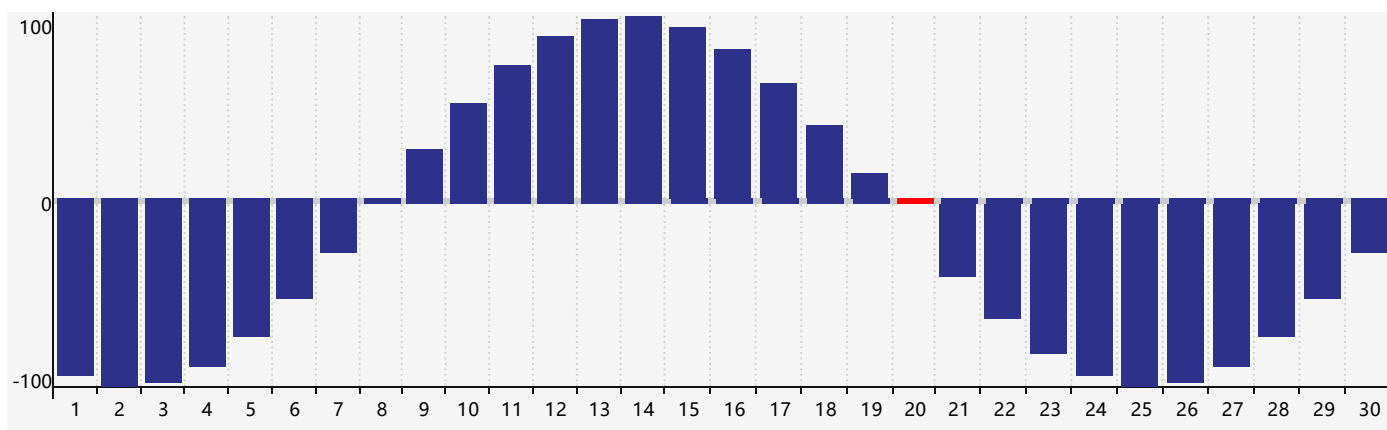

### 智力節律曲线图 - 2020年4月

### 情感節律曲线图 - 2020年4月

### 身體節律曲线图 - 2020年4月

公曆2020年四月 農曆庚子年 [鼠年]

星期日	星期一	星期二	星期三	星期四	星期五	星期六
初六 29	初七 30	初八 31	初九 1	初十 2	十一 3	清明 十二 4 <span style="border: 1px solid red; padding: 2px;">智力臨界日</span>
十三 5	十四 6	十五 7	十六 8	十七 9	十八 10	十九 11
二十 12	廿一 13	廿二 14	廿三 15	廿四 16 <span style="border: 1px solid red; padding: 2px;">情感臨界日</span>	廿五 17	廿六 18
穀雨 廿七 19	廿八 20 <span style="border: 1px solid red; padding: 2px;">身體臨界日</span>	廿九 21	三十 22	四月初一 23	初二 24	初三 25
初四 26	初五 27	初六 28	初七 29	初八 30	初九 1	初十 2