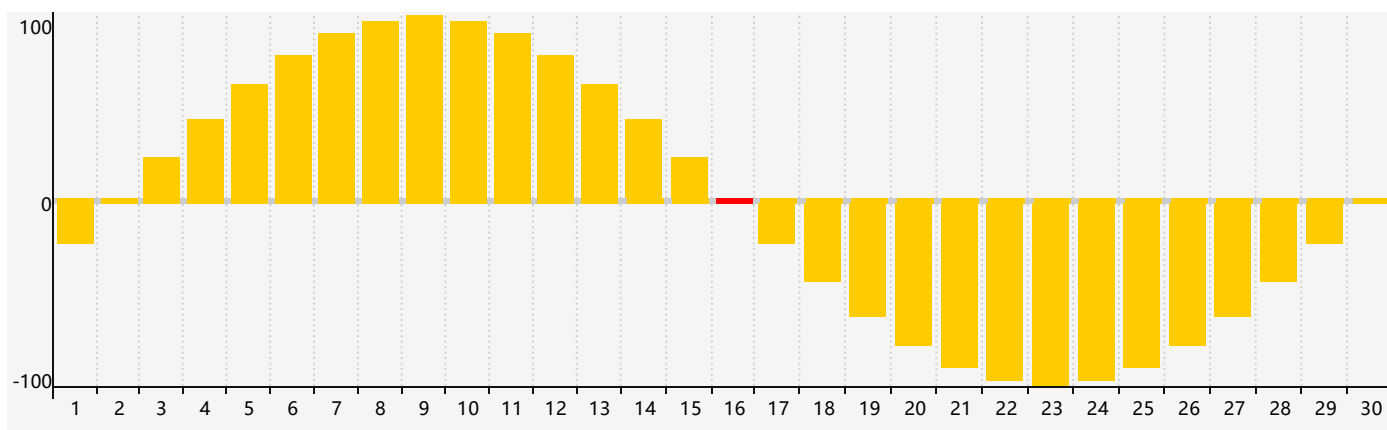

### 智力節律曲线图 - 2020年4月

### 情感節律曲线图 - 2020年4月

### 身體節律曲线图 - 2020年4月

公曆2020年四月 農曆庚子年 [鼠年]

星期日	星期一	星期二	星期三	星期四	星期五	星期六
初六 29	初七 30	初八 31	初九 1	初十 2	十一 3	清明 十二 4 <span style="border: 1px solid red; padding: 2px;">智力臨界日</span>
十三 5	十四 6	十五 7	十六 8	十七 9	十八 10	十九 11
二十 12	廿一 13	廿二 14	廿三 15	廿四 16 <span style="border: 1px solid red; padding: 2px;">情感臨界日</span>	廿五 17	廿六 18
穀雨 廿七 19	廿八 20 <span style="border: 1px solid red; padding: 2px;">身體臨界日</span>	廿九 21	三十 22	四月初一 23	初二 24	初三 25
初四 26	初五 27	初六 28	初七 29	初八 30	初九 1	初十 2