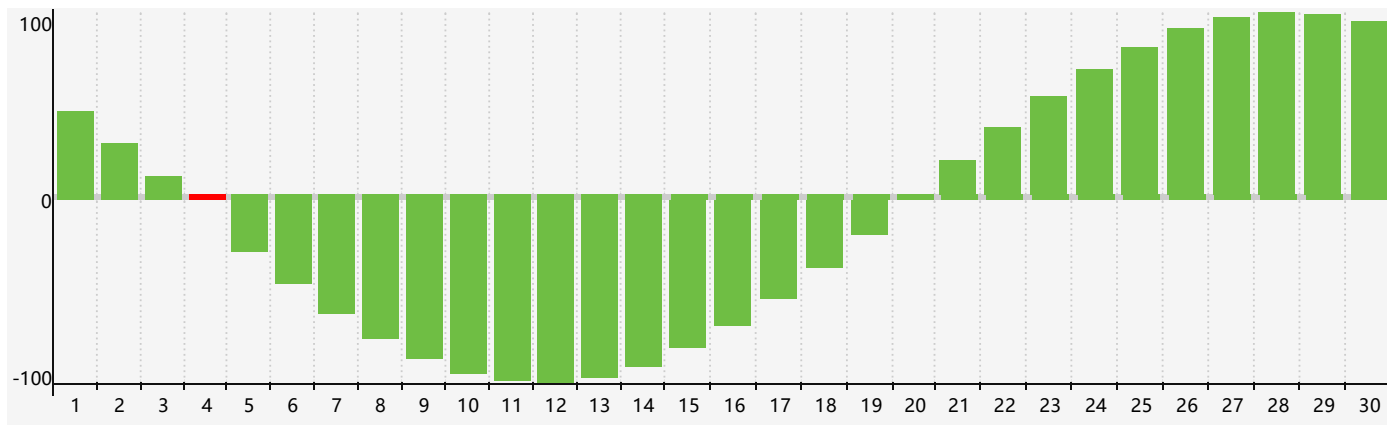

### 智力節律曲线图 - 2020年4月

### 情感節律曲线图 - 2020年4月

### 身體節律曲线图 - 2020年4月

公曆2020年四月 農曆庚子年 [鼠年]

星期日	星期一	星期二	星期三	星期四	星期五	星期六
初六 29	初七 30	初八 31	初九 1	初十 2	十一 3	清明 十二 4 <span style="border: 1px solid red; padding: 2px;">智力臨界日</span>
十三 5	十四 6	十五 7	十六 8	十七 9	十八 10	十九 11
二十 12	廿一 13	廿二 14	廿三 15	廿四 16 <span style="border: 1px solid red; padding: 2px;">情感臨界日</span>	廿五 17	廿六 18
穀雨 廿七 19	廿八 20 <span style="border: 1px solid red; padding: 2px;">身體臨界日</span>	廿九 21	三十 22	四月初一 23	初二 24	初三 25
初四 26	初五 27	初六 28	初七 29	初八 30	初九 1	初十 2