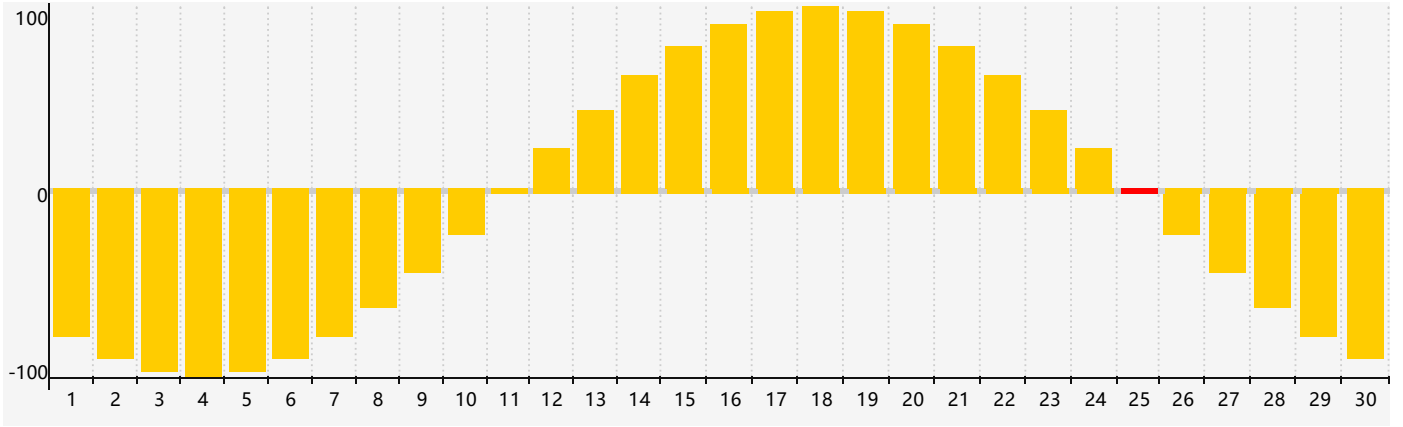

情感節律曲线图 - 2020年4月

公曆2020年四月 農曆庚子年 [鼠年]

星期日	星期一	星期二	星期三	星期四	星期五	星期六
初六 29	初七 30	初八 31	初九 1	初十 2	十一 3	清明 十二 4
十三 5	十四 6	十五 7	十六 8	十七 9	十八 10	十九 11
二十 12	廿一 13	廿二 14	廿三 15	廿四 16	廿五 17	廿六 18
穀雨 廿七 19	廿八 20	廿九 21	三十 22	四月初一 23	初二 24	初三 25 情感臨界日
初四 26	初五 27	初六 28	初七 29	初八 30	初九 1	初十 2