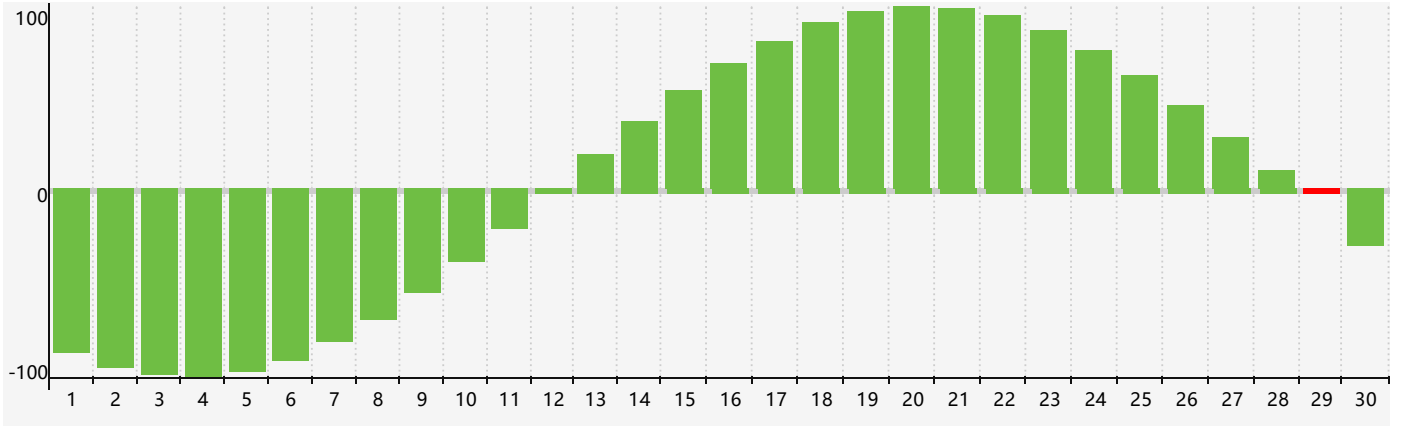

智力節律曲线图 - 2020年4月

公曆2020年四月 農曆庚子年 [鼠年]

| 星期日 | 星期一 | 星期二 | 星期三 | 星期四 | 星期五 | 星期六 |
|-------------|-------|-------|----------------|---------|-------|------------|
| 初六 29 | 初七 30 | 初八 31 | 初九 1 | 初十 2 | 十一 3 | 清明 十二 4 |
| 十三 5 | 十四 6 | 十五 7 | 十六 8 | 十七 9 | 十八 10 | 十九 11 |
| 二十 12 | 廿一 13 | 廿二 14 | 廿三 15 | 廿四 16 | 廿五 17 | 廿六 18 |
| 穀雨 廿七 19 | 廿八 20 | 廿九 21 | 三十 22 | 四月初一 23 | 初二 24 | 初三 25 |
| 初四 26 | 初五 27 | 初六 28 | 初七 29 智力臨界日 | 初八 30 | 初九 1 | 初十 2 |