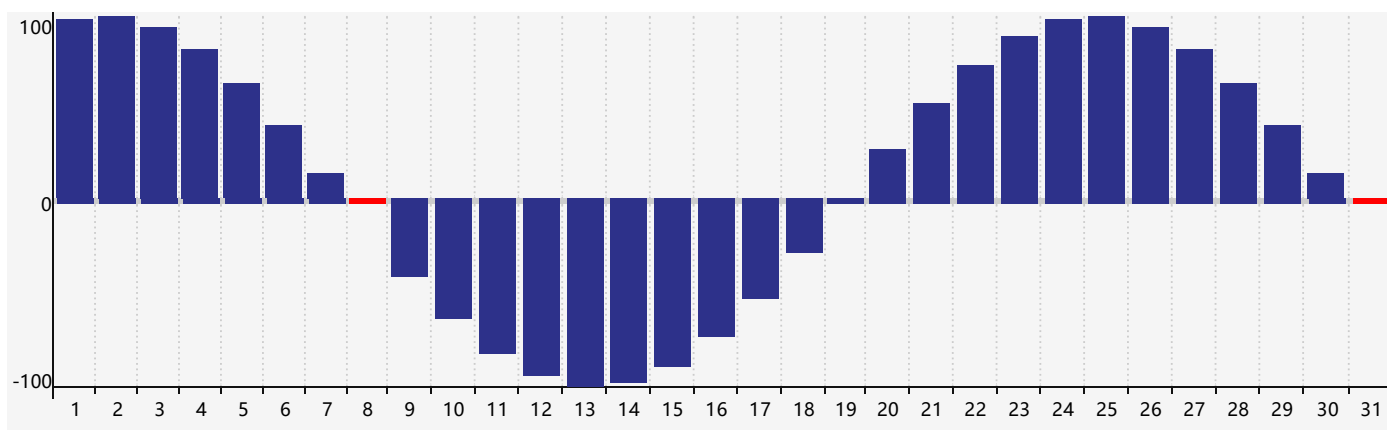

智力節律曲线图 - 2020年5月

情感節律曲线图 - 2020年5月

身體節律曲线图 - 2020年5月

公曆2020年五月 農曆庚子年 [鼠年]

星期日	星期一	星期二	星期三	星期四	星期五	星期六
初四 26	初五 27 情感臨界日	初六 28	初七 29 智力臨界日	初八 30	初九 1	初十 2
十一 3	十二 4	立夏 十三 5	十四 6	十五 7	十六 8 身體臨界日	十七 9
十八 10	十九 11	二十 12	廿一 13	廿二 14	廿三 15	廿四 16
廿五 17	廿六 18	廿七 19	小滿 廿八 20	廿九 21	三十 22	閏四月初一 23
初二 24	初三 25 情感臨界日	初四 26	初五 27	初六 28	初七 29	初八 30
初九 31 身體臨界日	初十 1 智力臨界日	十一 2	十二 3	十三 4	芒種 十四 5	十五 6