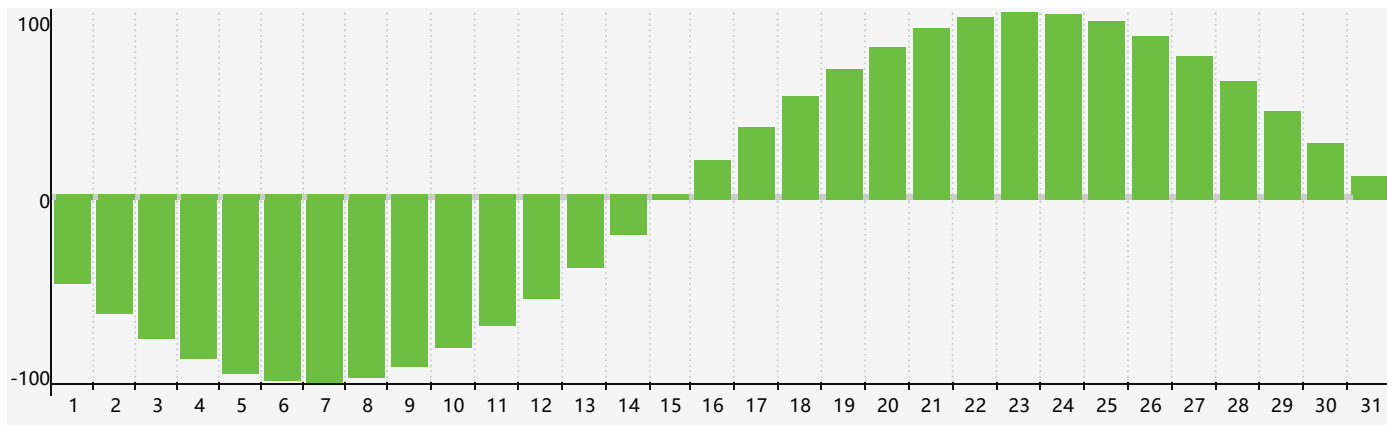

智力節律曲线图 - 2020年5月

情感節律曲线图 - 2020年5月

身體節律曲线图 - 2020年5月

公曆2020年五月 農曆庚子年 [鼠年]

星期日	星期一	星期二	星期三	星期四	星期五	星期六
初四 26	初五 27 情感臨界日	初六 28	初七 29 智力臨界日	初八 30	初九 1	初十 2
十一 3	十二 4	立夏 十三 5	十四 6	十五 7	十六 8 身體臨界日	十七 9
十八 10	十九 11	二十 12	廿一 13	廿二 14	廿三 15	廿四 16
廿五 17	廿六 18	廿七 19	小滿 廿八 20	廿九 21	三十 22	閏四月初一 23
初二 24	初三 25 情感臨界日	初四 26	初五 27	初六 28	初七 29	初八 30
初九 31 身體臨界日	初十 1 智力臨界日	十一 2	十二 3	十三 4	芒種 十四 5	十五 6