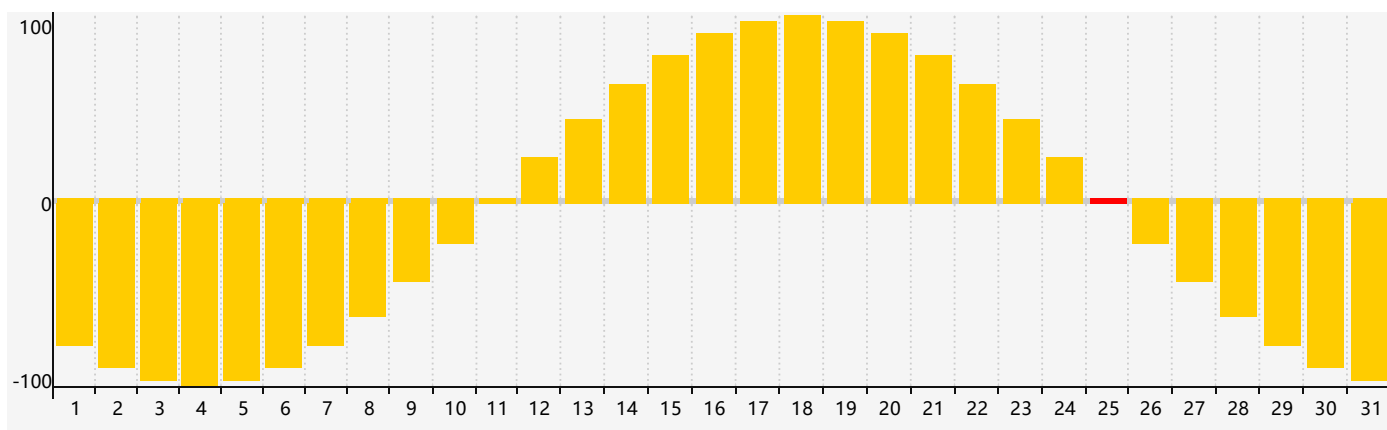

智力節律曲线图 - 2020年5月

情感節律曲线图 - 2020年5月

身體節律曲线图 - 2020年5月

公曆2020年五月 農曆庚子年 [鼠年]

星期日	星期一	星期二	星期三	星期四	星期五	星期六
初四 26	初五 27 情感臨界日	初六 28	初七 29 智力臨界日	初八 30	初九 1	初十 2
十一 3	十二 4	立夏 十三 5	十四 6	十五 7	十六 8 身體臨界日	十七 9
十八 10	十九 11	二十 12	廿一 13	廿二 14	廿三 15	廿四 16
廿五 17	廿六 18	廿七 19	小滿 廿八 20	廿九 21	三十 22	閏四月初一 23
初二 24	初三 25 情感臨界日	初四 26	初五 27	初六 28	初七 29	初八 30
初九 31 身體臨界日	初十 1 智力臨界日	十一 2	十二 3	十三 4	芒種 十四 5	十五 6