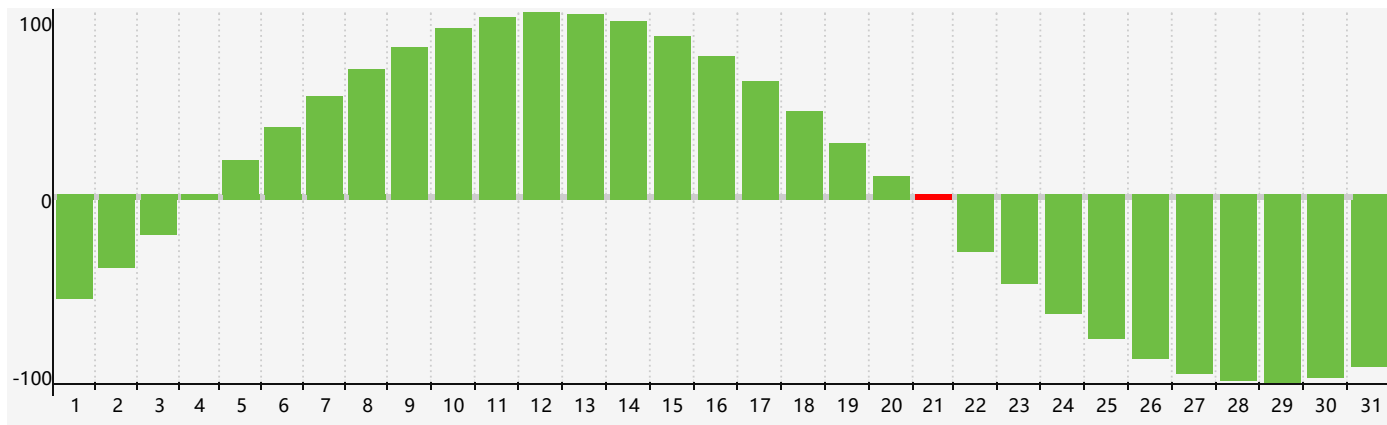

智力節律曲线图 - 2020年5月

情感節律曲线图 - 2020年5月

身體節律曲线图 - 2020年5月

公曆2020年五月 農曆庚子年 [鼠年]

星期日	星期一	星期二	星期三	星期四	星期五	星期六
初四 26	初五 27 情感臨界日	初六 28	初七 29	初八 30	初九 1	初十 2
十一 3	十二 4	立夏 十三 5	十四 6	十五 7	十六 8	十七 9
十八 10	十九 11	二十 12	廿一 13	廿二 14	廿三 15 身體臨界日	廿四 16
廿五 17	廿六 18	廿七 19	小滿 廿八 20	廿九 21 智力臨界日	三十 22	閏四月初一 23
初二 24	初三 25 情感臨界日	初四 26	初五 27	初六 28	初七 29	初八 30
初九 31	初十 1	十一 2	十二 3	十三 4	芒種 十四 5	十五 6