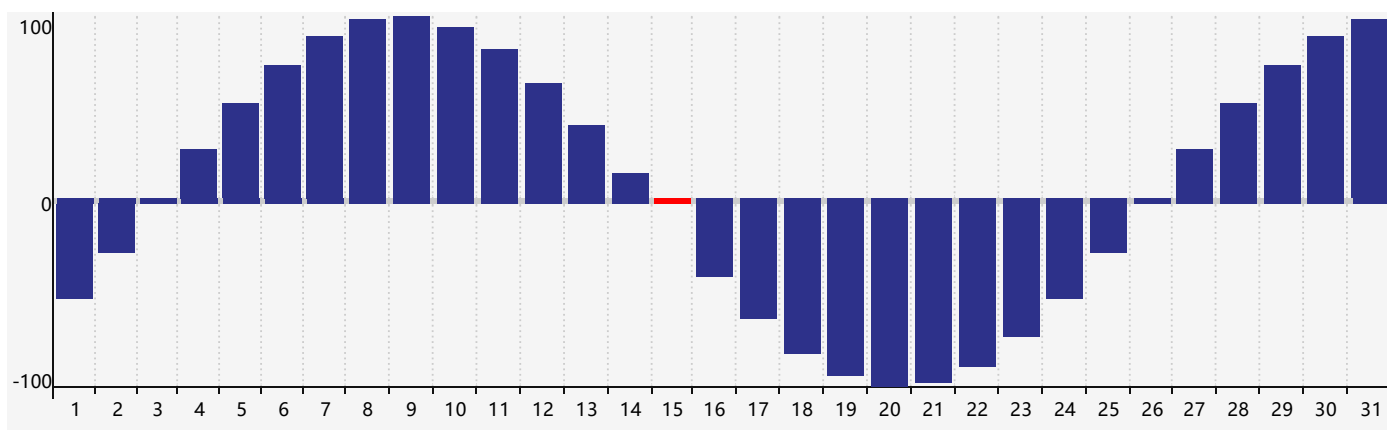

智力節律曲线图 - 2020年5月

情感節律曲线图 - 2020年5月

身體節律曲线图 - 2020年5月

公曆2020年五月 農曆庚子年 [鼠年]

星期日	星期一	星期二	星期三	星期四	星期五	星期六
初四 26	初五 27 情感臨界日	初六 28	初七 29	初八 30	初九 1	初十 2
十一 3	十二 4	立夏 十三 5	十四 6	十五 7	十六 8	十七 9
十八 10	十九 11	二十 12	廿一 13	廿二 14	廿三 15 身體臨界日	廿四 16
廿五 17	廿六 18	廿七 19	小滿 廿八 20	廿九 21 智力臨界日	三十 22	閏四月初一 23
初二 24	初三 25 情感臨界日	初四 26	初五 27	初六 28	初七 29	初八 30
初九 31	初十 1	十一 2	十二 3	十三 4	芒種 十四 5	十五 6