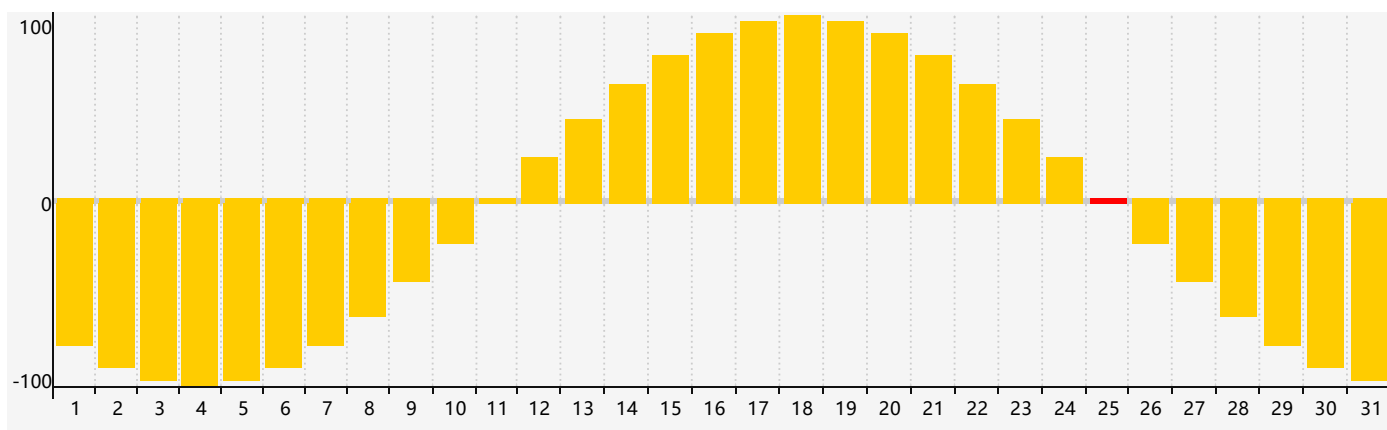

智力節律曲线图 - 2020年5月

情感節律曲线图 - 2020年5月

身體節律曲线图 - 2020年5月

公曆2020年五月 農曆庚子年 [鼠年]

星期日	星期一	星期二	星期三	星期四	星期五	星期六
初四 26	初五 27 情感臨界日	初六 28	初七 29	初八 30	初九 1	初十 2
十一 3	十二 4	立夏 十三 5	十四 6	十五 7	十六 8	十七 9
十八 10	十九 11	二十 12	廿一 13	廿二 14	廿三 15 身體臨界日	廿四 16
廿五 17	廿六 18	廿七 19	小滿 廿八 20	廿九 21 智力臨界日	三十 22	閏四月初一 23
初二 24	初三 25 情感臨界日	初四 26	初五 27	初六 28	初七 29	初八 30
初九 31	初十 1	十一 2	十二 3	十三 4	芒種 十四 5	十五 6