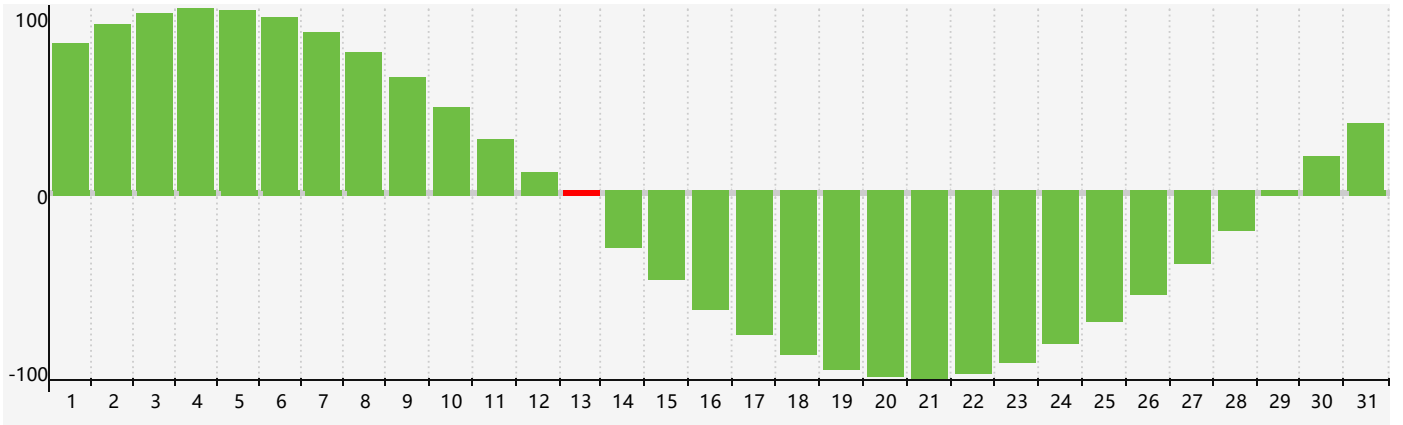

智力節律曲线图 - 2020年5月

情感節律曲线图 - 2020年5月

身體節律曲线图 - 2020年5月

公曆2020年五月 農曆庚子年 [鼠年]

星期日	星期一	星期二	星期三	星期四	星期五	星期六
初四 26	初五 27	初六 28 情感臨界日	初七 29	初八 30	初九 1	初十 2
十一 3	十二 4	立夏 十三 5	十四 6	十五 7 身體臨界日	十六 8	十七 9
十八 10	十九 11	二十 12	廿一 13 智力臨界日	廿二 14	廿三 15	廿四 16
廿五 17	廿六 18	廿七 19	小滿 廿八 20	廿九 21	三十 22	閏四月初一 23
初二 24	初三 25	初四 26 情感臨界日	初五 27	初六 28	初七 29	初八 30 身體臨界日
初九 31	初十 1	十一 2	十二 3	十三 4	芒種 十四 5	十五 6