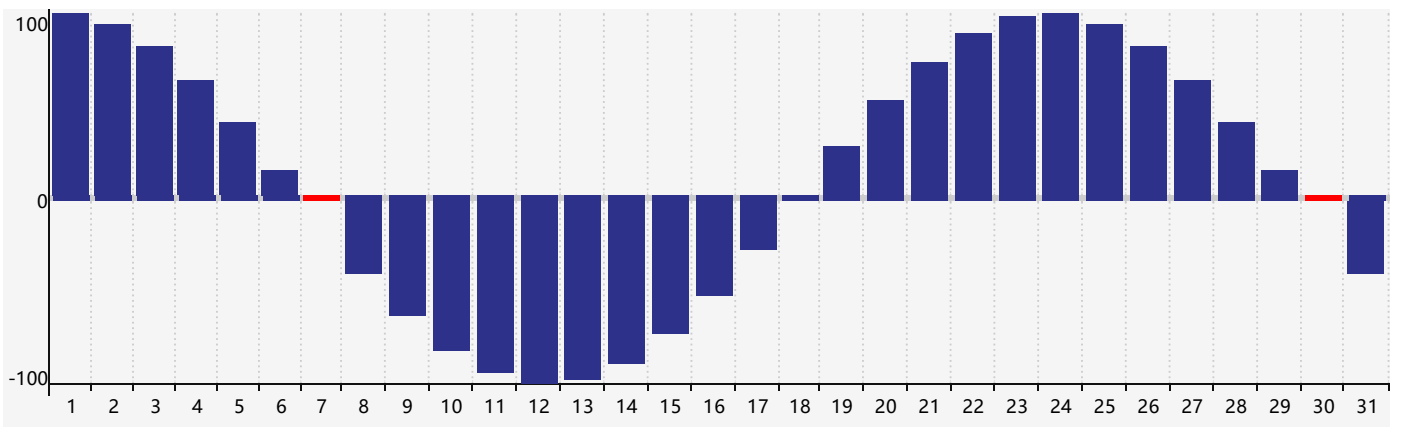

智力節律曲线图 - 2020年5月

情感節律曲线图 - 2020年5月

身體節律曲线图 - 2020年5月

公曆2020年五月 農曆庚子年 [鼠年]

星期日	星期一	星期二	星期三	星期四	星期五	星期六
初四 26	初五 27	初六 28 情感臨界日	初七 29	初八 30	初九 1	初十 2
十一 3	十二 4	立夏 十三 5	十四 6	十五 7 身體臨界日	十六 8	十七 9
十八 10	十九 11	二十 12	廿一 13 智力臨界日	廿二 14	廿三 15	廿四 16
廿五 17	廿六 18	廿七 19	小滿 廿八 20	廿九 21	三十 22	閏四月初一 23
初二 24	初三 25	初四 26 情感臨界日	初五 27	初六 28	初七 29	初八 30 身體臨界日
初九 31	初十 1	十一 2	十二 3	十三 4	芒種 十四 5	十五 6