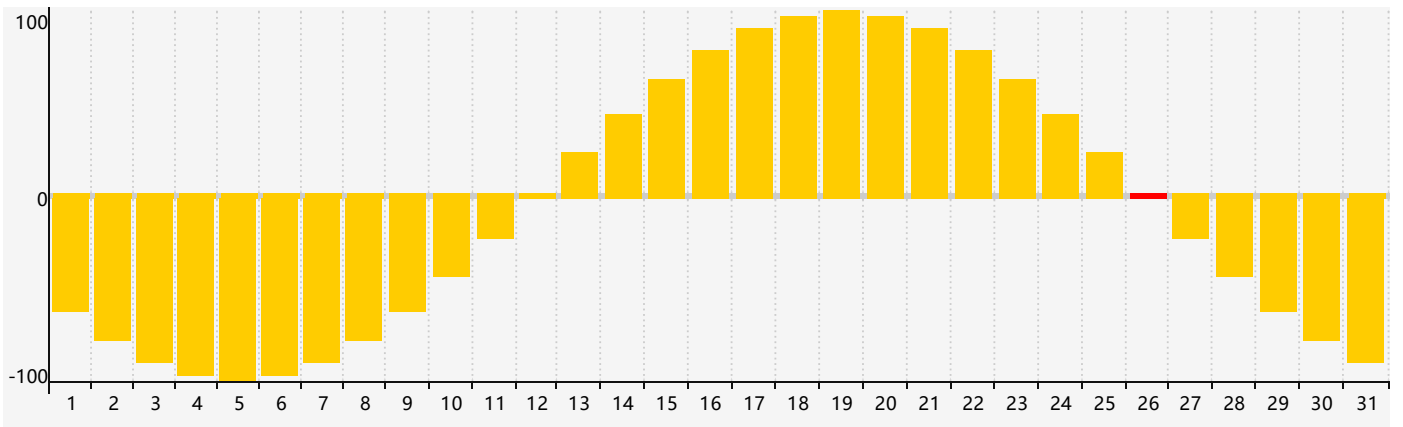

智力節律曲线图 - 2020年5月

情感節律曲线图 - 2020年5月

身體節律曲线图 - 2020年5月

公曆2020年五月 農曆庚子年 [鼠年]

星期日	星期一	星期二	星期三	星期四	星期五	星期六
初四 26	初五 27	初六 28 情感臨界日	初七 29	初八 30	初九 1	初十 2
十一 3	十二 4	立夏 十三 5	十四 6	十五 7 身體臨界日	十六 8	十七 9
十八 10	十九 11	二十 12	廿一 13 智力臨界日	廿二 14	廿三 15	廿四 16
廿五 17	廿六 18	廿七 19	小滿 廿八 20	廿九 21	三十 22	閏四月初一 23
初二 24	初三 25	初四 26 情感臨界日	初五 27	初六 28	初七 29	初八 30 身體臨界日
初九 31	初十 1	十一 2	十二 3	十三 4	芒種 十四 5	十五 6