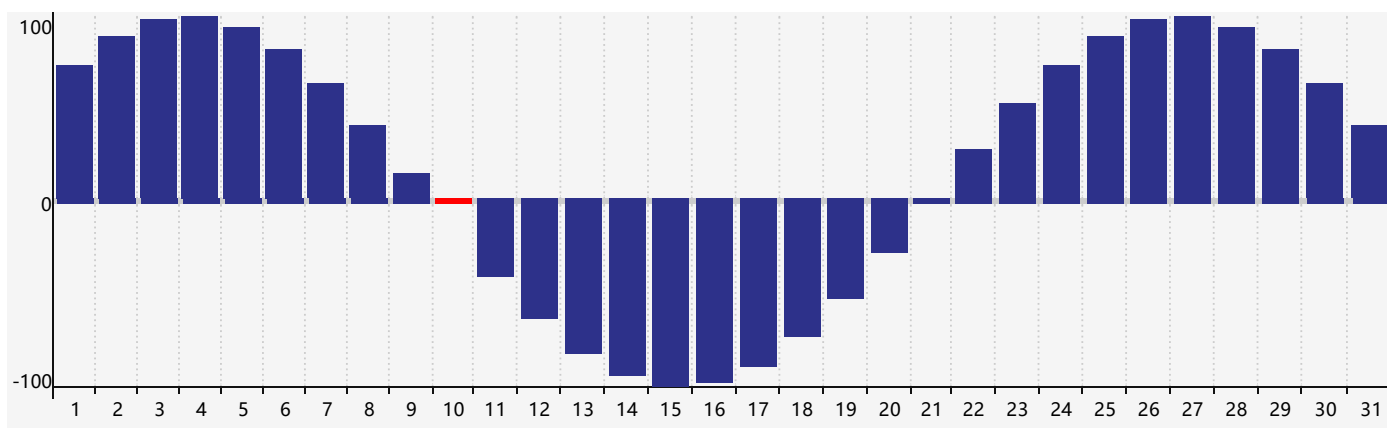

智力節律曲线图 - 2020年5月

情感節律曲线图 - 2020年5月

身體節律曲线图 - 2020年5月

公曆2020年五月 農曆庚子年 [鼠年]

星期日	星期一	星期二	星期三	星期四	星期五	星期六
初四 26	初五 27	初六 28	初七 29	初八 30	初九 1 情感臨界日	初十 2
十一 3	十二 4	立夏 十三 5	十四 6	十五 7	十六 8	十七 9
十八 10 身體臨界日	十九 11	二十 12	廿一 13	廿二 14	廿三 15	廿四 16 智力臨界日
廿五 17	廿六 18	廿七 19	小滿 廿八 20	廿九 21	三十 22	閏四月初一 23
初二 24	初三 25	初四 26	初五 27	初六 28	初七 29 情感臨界日	初八 30
初九 31	初十 1	十一 2 身體臨界日	十二 3	十三 4	芒種 十四 5	十五 6