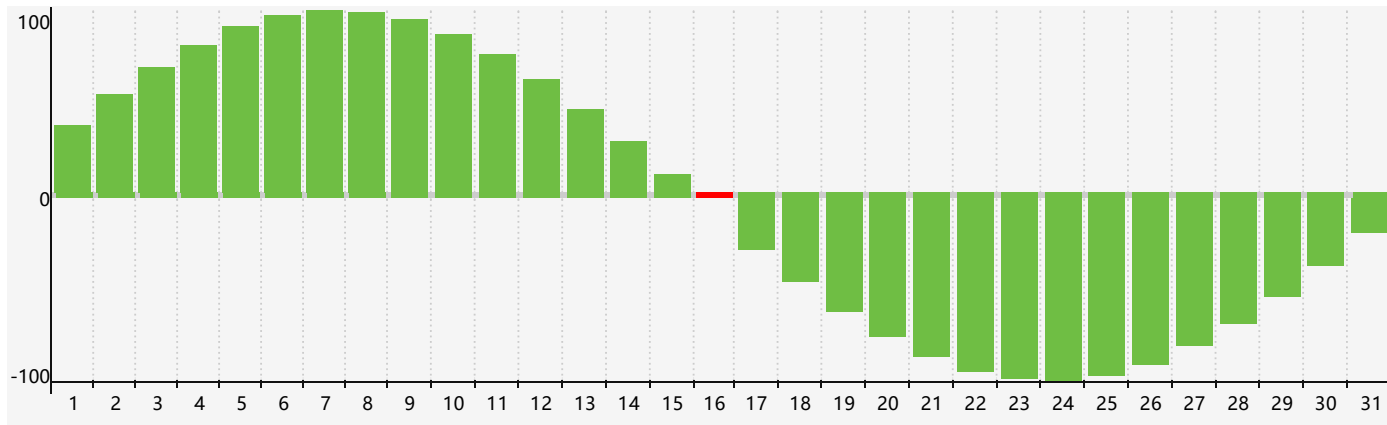

智力節律曲线图 - 2020年5月

情感節律曲线图 - 2020年5月

身體節律曲线图 - 2020年5月

公曆2020年五月 農曆庚子年 [鼠年]

星期日	星期一	星期二	星期三	星期四	星期五	星期六
初四 26	初五 27	初六 28	初七 29	初八 30	初九 1 情感臨界日	初十 2
十一 3	十二 4	立夏 十三 5	十四 6	十五 7	十六 8	十七 9
十八 10 身體臨界日	十九 11	二十 12	廿一 13	廿二 14	廿三 15	廿四 16 智力臨界日
廿五 17	廿六 18	廿七 19	小滿 廿八 20	廿九 21	三十 22	閏四月初一 23
初二 24	初三 25	初四 26	初五 27	初六 28	初七 29 情感臨界日	初八 30
初九 31	初十 1	十一 2 身體臨界日	十二 3	十三 4	芒種 十四 5	十五 6