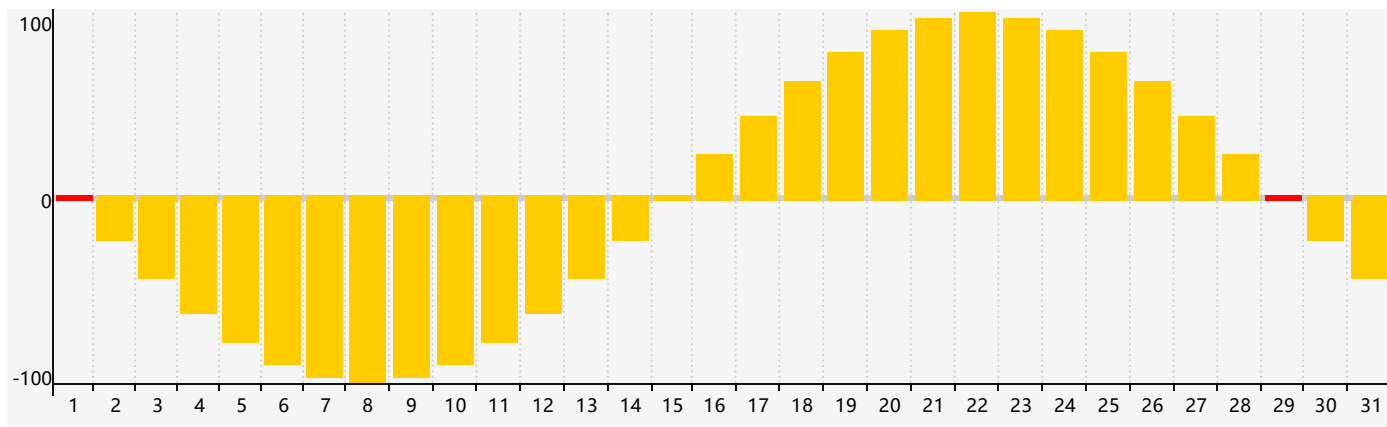

智力節律曲线图 - 2020年5月

情感節律曲线图 - 2020年5月

身體節律曲线图 - 2020年5月

公曆2020年五月 農曆庚子年 [鼠年]

星期日	星期一	星期二	星期三	星期四	星期五	星期六
初四 26	初五 27	初六 28	初七 29	初八 30	初九 1 情感臨界日	初十 2
十一 3	十二 4	立夏 十三 5	十四 6	十五 7	十六 8	十七 9
十八 10 身體臨界日	十九 11	二十 12	廿一 13	廿二 14	廿三 15	廿四 16 智力臨界日
廿五 17	廿六 18	廿七 19	小滿 廿八 20	廿九 21	三十 22	閏四月初一 23
初二 24	初三 25	初四 26	初五 27	初六 28	初七 29 情感臨界日	初八 30
初九 31	初十 1	十一 2 身體臨界日	十二 3	十三 4	芒種 十四 5	十五 6