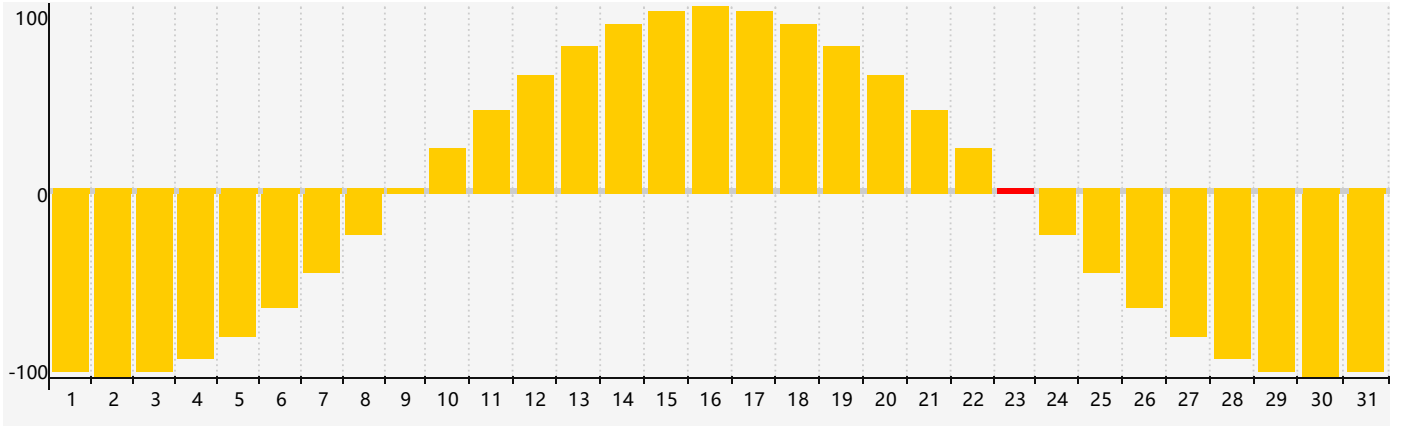

情感節律曲线图 - 2020年5月

公曆2020年五月 農曆庚子年 [鼠年]

星期日	星期一	星期二	星期三	星期四	星期五	星期六
初四 26	初五 27	初六 28	初七 29	初八 30	初九 1	初十 2
十一 3	十二 4	立夏 十三 5	十四 6	十五 7	十六 8	十七 9
十八 10	十九 11	二十 12	廿一 13	廿二 14	廿三 15	廿四 16
廿五 17	廿六 18	廿七 19	小滿 廿八 20	廿九 21	三十 22	閏四月初一 23 情感臨界日
初二 24	初三 25	初四 26	初五 27	初六 28	初七 29	初八 30
初九 31	初十 1	十一 2	十二 3	十三 4	芒種 十四 5	十五 6