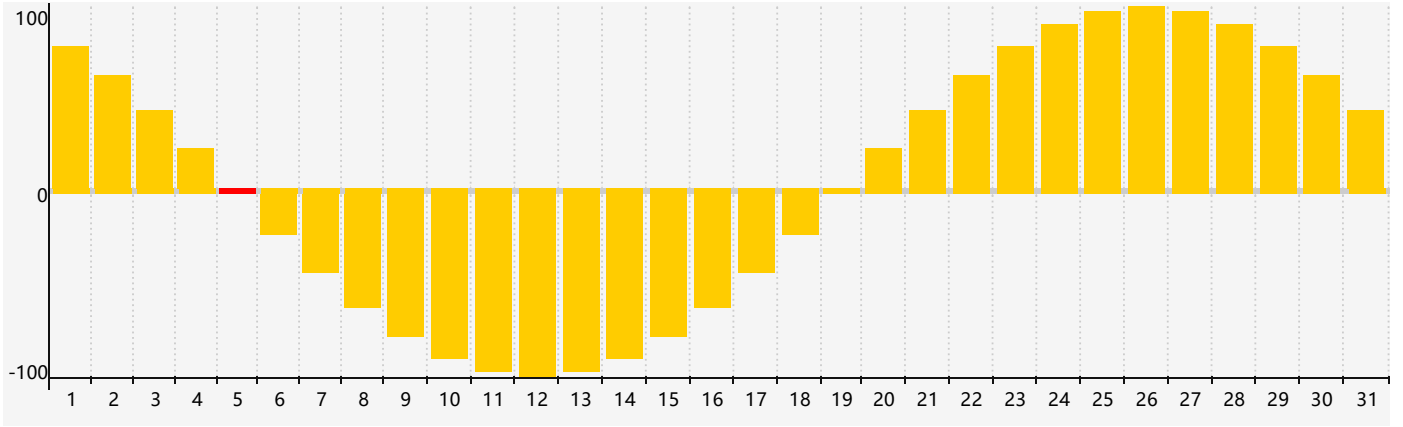

情感節律曲线图 - 2020年5月

公曆2020年五月 農曆庚子年 [鼠年]

星期日	星期一	星期二	星期三	星期四	星期五	星期六
初四 26	初五 27	初六 28	初七 29	初八 30	初九 1	初十 2
十一 3	十二 4	立夏 十三 情感臨界日 5	十四 6	十五 7	十六 8	十七 9
十八 10	十九 11	二十 12	廿一 13	廿二 14	廿三 15	廿四 16
廿五 17	廿六 18	廿七 19	小滿 廿八 20	廿九 21	三十 22	閏四月初一 23
初二 24	初三 25	初四 26	初五 27	初六 28	初七 29	初八 30
初九 31	初十 1	十一 2 情感臨界日	十二 3	十三 4	芒種 十四 5	十五 6