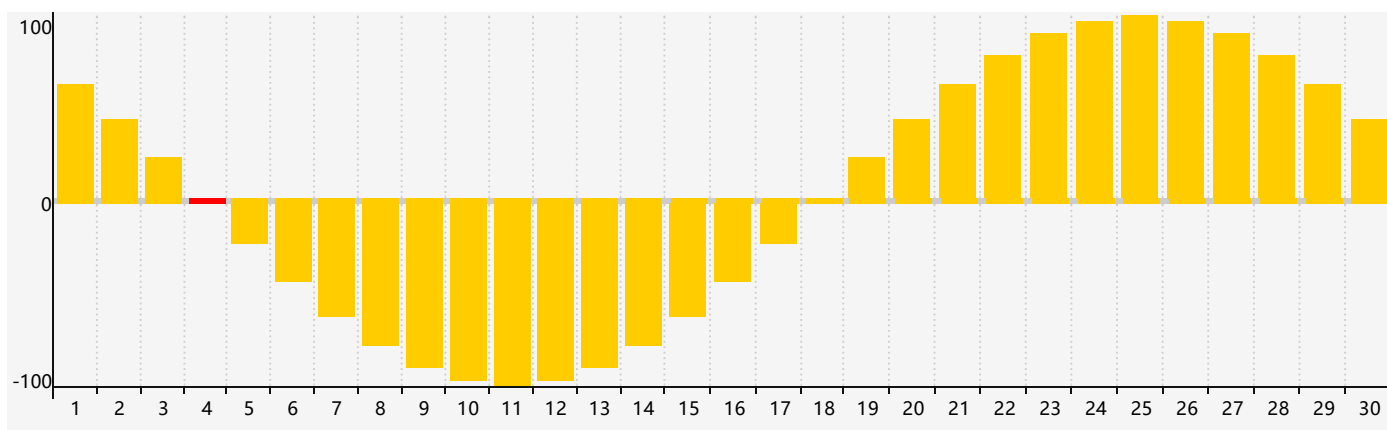

### 智力節律曲线图 - 2020年6月

### 情感節律曲线图 - 2020年6月

### 身體節律曲线图 - 2020年6月

公曆2020年六月 農曆庚子年 [鼠年]

星期日	星期一	星期二	星期三	星期四	星期五	星期六
初九 31 智力臨界日	初十 1	十一 2	十二 3	十三 4 情感臨界日	芒種 十四 5	十五 6
十六 7	十七 8	十八 9	十九 10	二十 11	廿一 12	廿二 13
廿三 14	廿四 15	廿五 16	廿六 17	廿七 18	廿八 19 身體臨界日	廿九 20
夏至 初一 21	初二 22	初三 23	初四 24	初五 25	初六 26	初七 27
初八 28	初九 29	初十 30	十一 1	十二 2 情感臨界日	十三 3 智力臨界日	十四 4