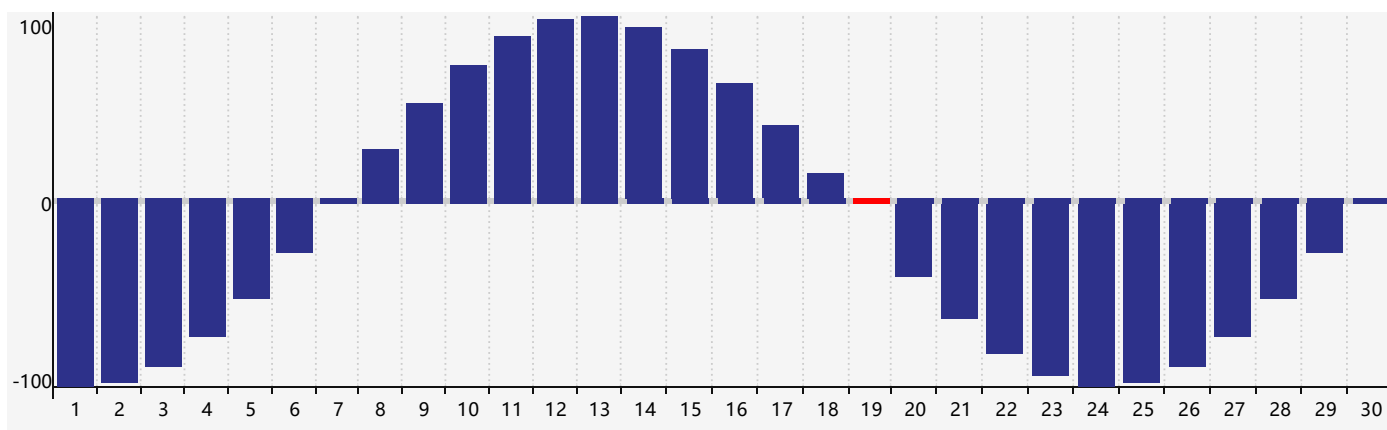

### 智力節律曲线图 - 2020年6月

### 情感節律曲线图 - 2020年6月

### 身體節律曲线图 - 2020年6月

公曆2020年六月 農曆庚子年 [鼠年]

星期日	星期一	星期二	星期三	星期四	星期五	星期六
初九 31 智力臨界日	初十 1	十一 2	十二 3	十三 4 情感臨界日	芒種 十四 5	十五 6
十六 7	十七 8	十八 9	十九 10	二十 11	廿一 12	廿二 13
廿三 14	廿四 15	廿五 16	廿六 17	廿七 18	廿八 19 身體臨界日	廿九 20
夏至 初一 21	初二 22	初三 23	初四 24	初五 25	初六 26	初七 27
初八 28	初九 29	初十 30	十一 1	十二 2 情感臨界日	十三 3 智力臨界日	十四 4