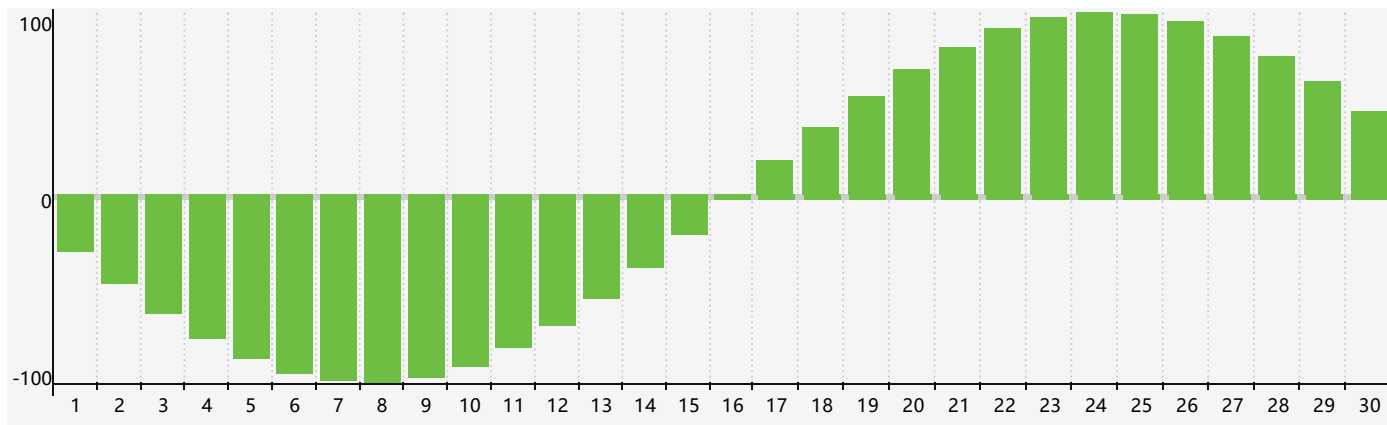

### 智力節律曲线图 - 2020年6月

### 情感節律曲线图 - 2020年6月

### 身體節律曲线图 - 2020年6月

公曆2020年六月 農曆庚子年 [鼠年]

星期日	星期一	星期二	星期三	星期四	星期五	星期六
初九 31 智力臨界日	初十 1	十一 2	十二 3	十三 4 情感臨界日	芒種 十四 5	十五 6
十六 7	十七 8	十八 9	十九 10	二十 11	廿一 12	廿二 13
廿三 14	廿四 15	廿五 16	廿六 17	廿七 18	廿八 19 身體臨界日	廿九 20
夏至 初一 21	初二 22	初三 23	初四 24	初五 25	初六 26	初七 27
初八 28	初九 29	初十 30	十一 1	十二 2 情感臨界日	十三 3 智力臨界日	十四 4