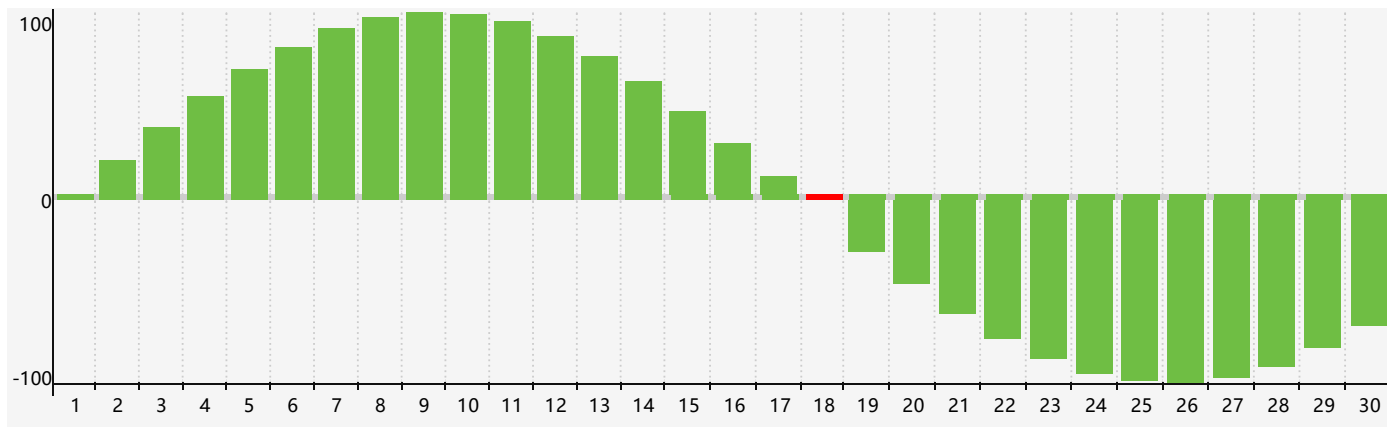

智力節律曲线图 - 2020年6月

情感節律曲线图 - 2020年6月

身體節律曲线图 - 2020年6月

公曆2020年六月 農曆庚子年 [鼠年]

星期日	星期一	星期二	星期三	星期四	星期五	星期六
初九 31	初十 1	十一 2	十二 3	十三 4	芒種 十四 5	十五 6
十六 7	十七 8	十八 9	十九 10	二十 11	廿一 12	廿二 13
廿三 14	廿四 15	廿五 16	廿六 17	廿七 18 智力臨界日	廿八 19	廿九 20
夏至 初一 21	初二 22 身體臨界日	初三 23	初四 24	初五 25 情感臨界日	初六 26	初七 27
初八 28	初九 29	初十 30	十一 1	十二 2	十三 3	十四 4