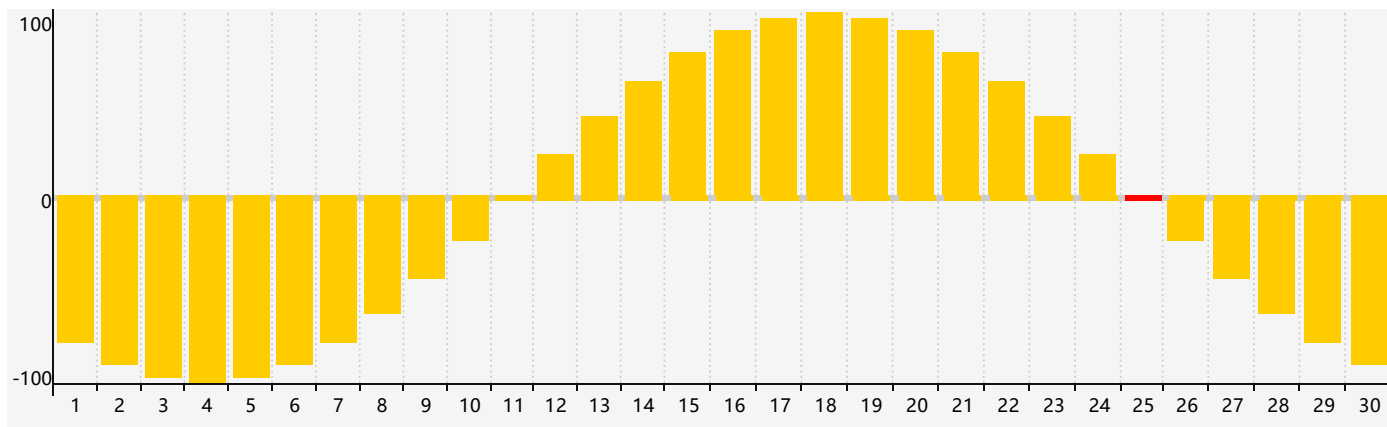

智力節律曲线图 - 2020年6月

情感節律曲线图 - 2020年6月

身體節律曲线图 - 2020年6月

公曆2020年六月 農曆庚子年 [鼠年]

星期日	星期一	星期二	星期三	星期四	星期五	星期六
初九 31	初十 1	十一 2	十二 3	十三 4	芒種 十四 5	十五 6
十六 7	十七 8	十八 9	十九 10	二十 11	廿一 12	廿二 13
廿三 14	廿四 15	廿五 16	廿六 17	廿七 18 智力臨界日	廿八 19	廿九 20
夏至 初一 21	初二 22 身體臨界日	初三 23	初四 24	初五 25 情感臨界日	初六 26	初七 27
初八 28	初九 29	初十 30	十一 1	十二 2	十三 3	十四 4