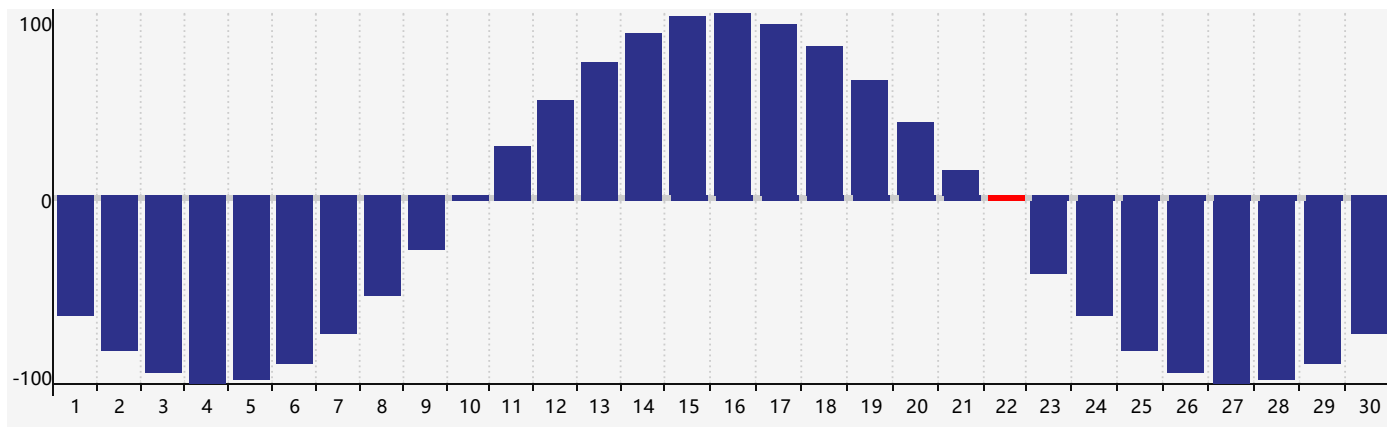

智力節律曲线图 - 2020年6月

情感節律曲线图 - 2020年6月

身體節律曲线图 - 2020年6月

公曆2020年六月 農曆庚子年 [鼠年]

星期日	星期一	星期二	星期三	星期四	星期五	星期六
初九 31	初十 1	十一 2	十二 3	十三 4	芒種 十四 5	十五 6
十六 7	十七 8	十八 9	十九 10	二十 11	廿一 12	廿二 13
廿三 14	廿四 15	廿五 16	廿六 17	廿七 18 智力臨界日	廿八 19	廿九 20
夏至 初一 21	初二 22 身體臨界日	初三 23	初四 24	初五 25 情感臨界日	初六 26	初七 27
初八 28	初九 29	初十 30	十一 1	十二 2	十三 3	十四 4