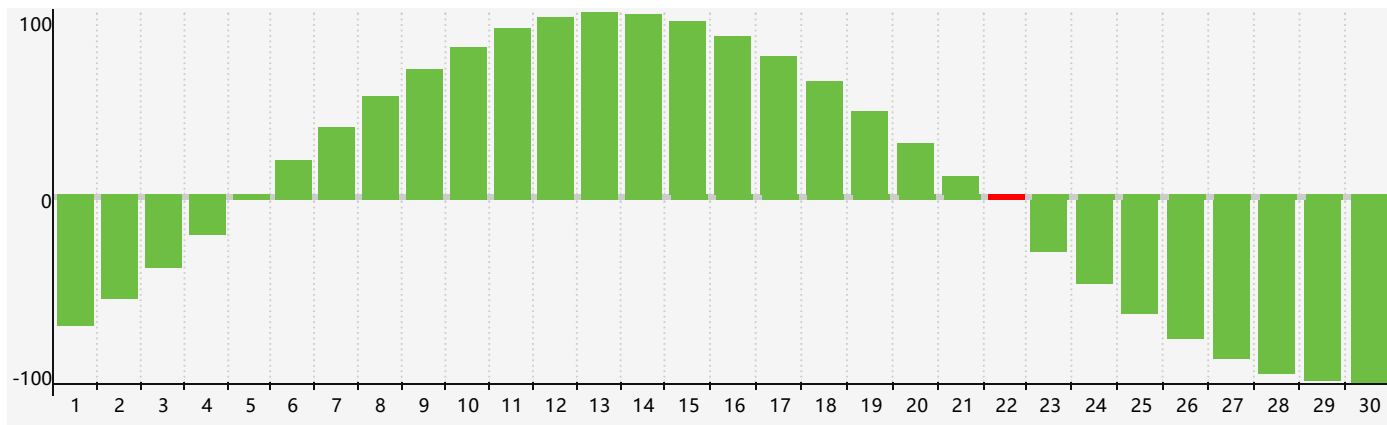

智力節律曲线图 - 2020年6月

情感節律曲线图 - 2020年6月

身體節律曲线图 - 2020年6月

公曆2020年六月 農曆庚子年 [鼠年]

星期日	星期一	星期二	星期三	星期四	星期五	星期六
初九 31	初十 1	十一 2	十二 3	十三 4	芒種 十四 5	十五 6
十六 7	十七 8	十八 9	十九 10	二十 11	廿一 12	廿二 13
廿三 14	廿四 15	廿五 16 情感臨界日	廿六 17	廿七 18 身體臨界日	廿八 19	廿九 20
夏至 初一 21	初二 22 智力臨界日	初三 23	初四 24	初五 25	初六 26	初七 27
初八 28	初九 29	初十 30	十一 1	十二 2	十三 3	十四 4