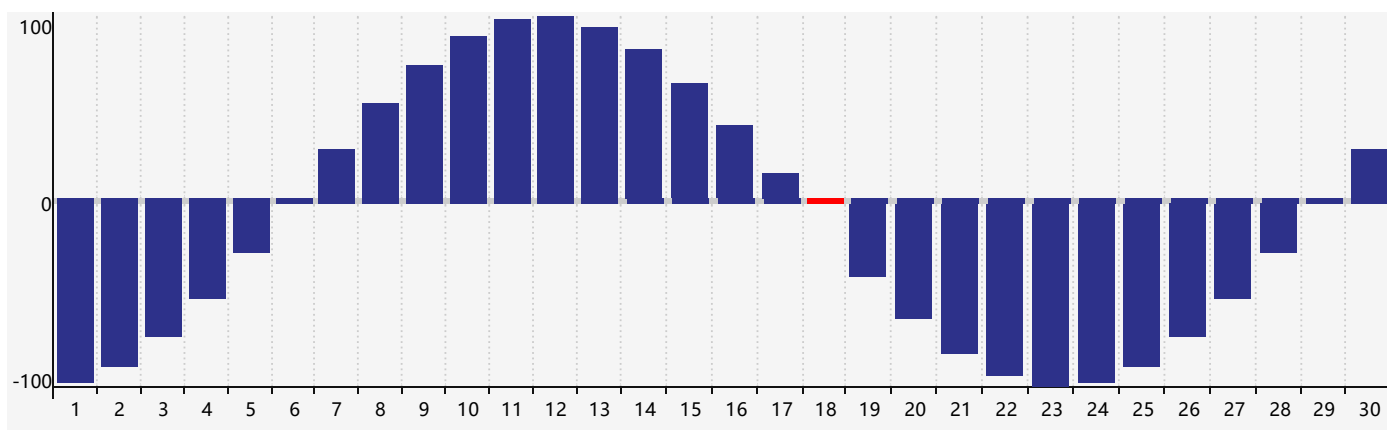

智力節律曲线图 - 2020年6月

情感節律曲线图 - 2020年6月

身體節律曲线图 - 2020年6月

公曆2020年六月 農曆庚子年 [鼠年]

星期日	星期一	星期二	星期三	星期四	星期五	星期六
初九 31	初十 1	十一 2	十二 3	十三 4	芒種 十四 5	十五 6
十六 7	十七 8	十八 9	十九 10	二十 11	廿一 12	廿二 13
廿三 14	廿四 15	廿五 16 情感臨界日	廿六 17	廿七 18 身體臨界日	廿八 19	廿九 20
夏至 初一 21	初二 22 智力臨界日	初三 23	初四 24	初五 25	初六 26	初七 27
初八 28	初九 29	初十 30	十一 1	十二 2	十三 3	十四 4