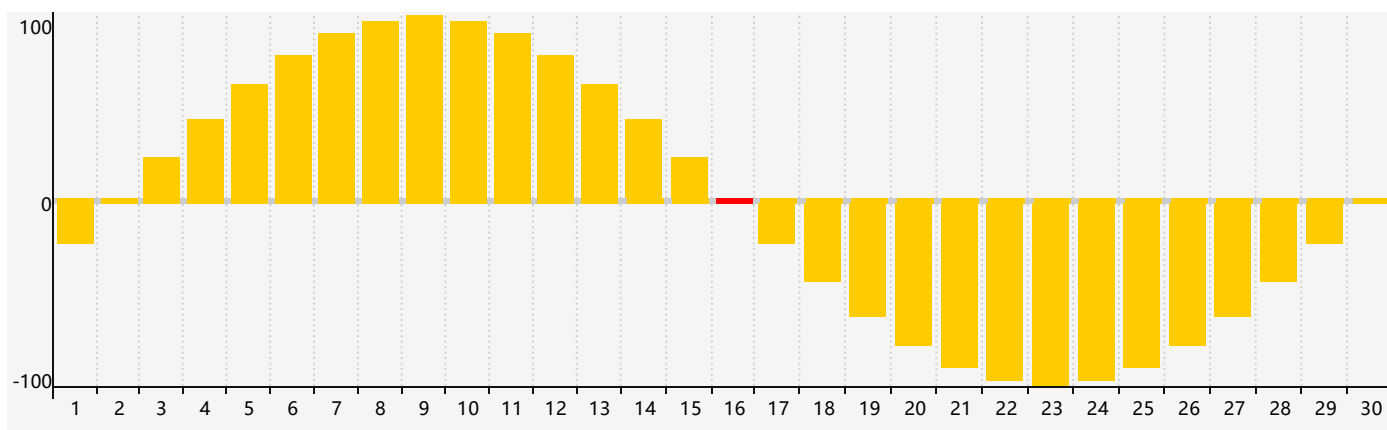

智力節律曲线图 - 2020年6月

情感節律曲线图 - 2020年6月

身體節律曲线图 - 2020年6月

公曆2020年六月 農曆庚子年 [鼠年]

星期日	星期一	星期二	星期三	星期四	星期五	星期六
初九 31	初十 1	十一 2	十二 3	十三 4	芒種 十四 5	十五 6
十六 7	十七 8	十八 9	十九 10	二十 11	廿一 12	廿二 13
廿三 14	廿四 15	廿五 16 情感臨界日	廿六 17	廿七 18 身體臨界日	廿八 19	廿九 20
夏至 初一 21	初二 22 智力臨界日	初三 23	初四 24	初五 25	初六 26	初七 27
初八 28	初九 29	初十 30	十一 1	十二 2	十三 3	十四 4