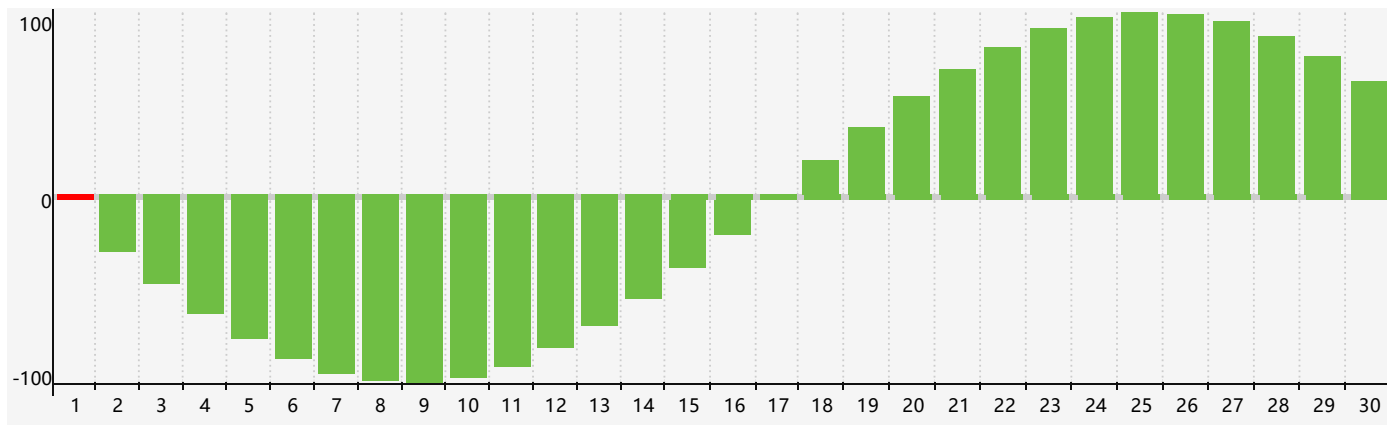

智力節律曲线图 - 2020年6月

情感節律曲线图 - 2020年6月

身體節律曲线图 - 2020年6月

公曆2020年六月 農曆庚子年 [鼠年]

星期日	星期一	星期二	星期三	星期四	星期五	星期六
初九 31 身體臨界日	初十 1 智力臨界日	十一 2	十二 3	十三 4	芒種 十四 5	十五 6
十六 7	十七 8	十八 9	十九 10	二十 11	廿一 12	廿二 13
廿三 14	廿四 15	廿五 16	廿六 17	廿七 18	廿八 19	廿九 20
夏至 初一 21	初二 22 情感臨界日	初三 23 身體臨界日	初四 24	初五 25	初六 26	初七 27
初八 28	初九 29	初十 30	十一 1	十二 2	十三 3	十四 4 智力臨界日