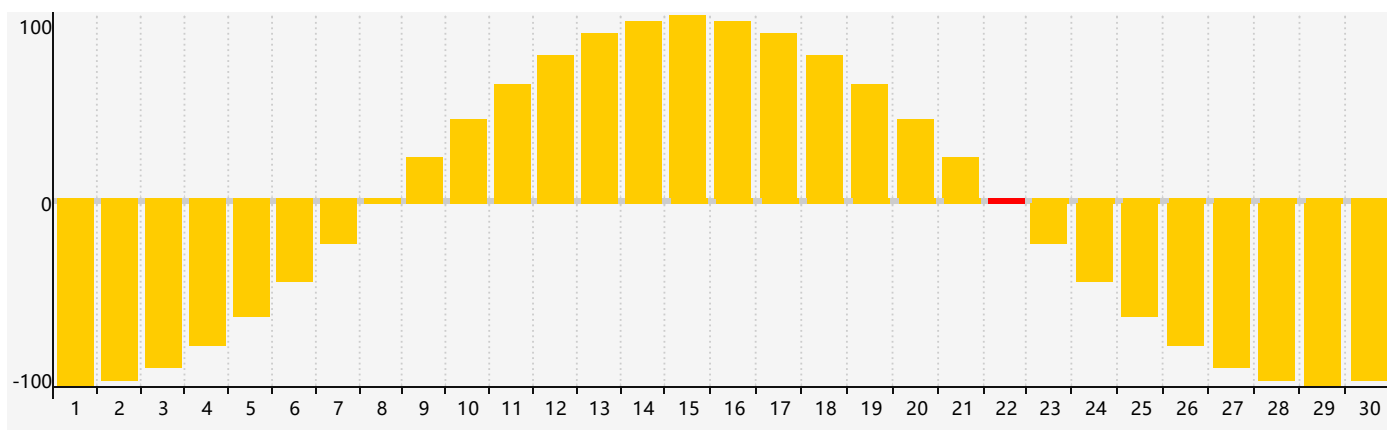

智力節律曲线图 - 2020年6月

情感節律曲线图 - 2020年6月

身體節律曲线图 - 2020年6月

公曆2020年六月 農曆庚子年 [鼠年]

星期日	星期一	星期二	星期三	星期四	星期五	星期六
初九 31 身體臨界日	初十 1 智力臨界日	十一 2	十二 3	十三 4	芒種 十四 5	十五 6
十六 7	十七 8	十八 9	十九 10	二十 11	廿一 12	廿二 13
廿三 14	廿四 15	廿五 16	廿六 17	廿七 18	廿八 19	廿九 20
夏至 初一 21	初二 22 情感臨界日	初三 23 身體臨界日	初四 24	初五 25	初六 26	初七 27
初八 28	初九 29	初十 30	十一 1	十二 2	十三 3	十四 4 智力臨界日