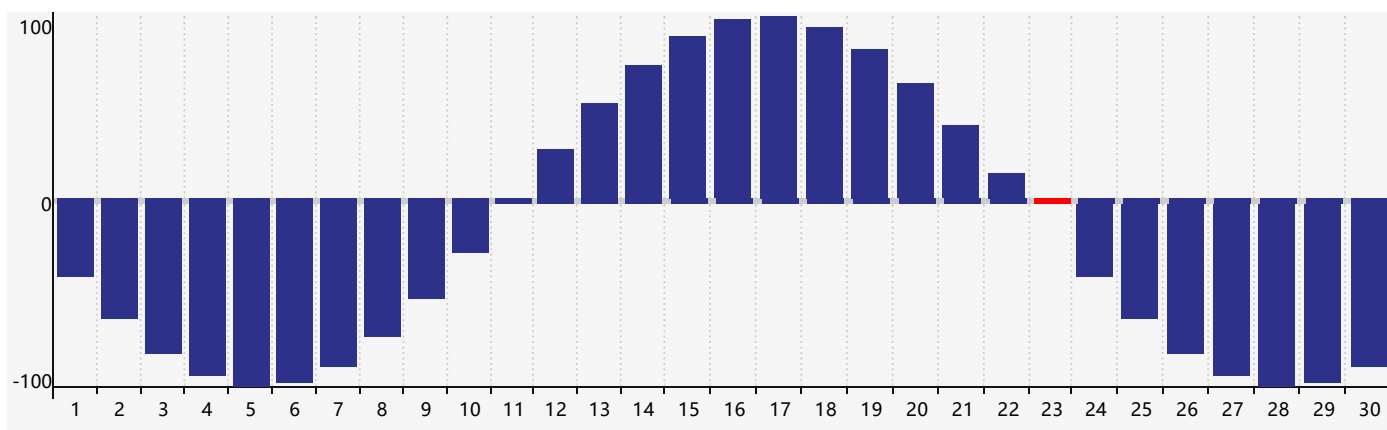

智力節律曲线图 - 2020年6月

情感節律曲线图 - 2020年6月

身體節律曲线图 - 2020年6月

公曆2020年六月 農曆庚子年 [鼠年]

星期日	星期一	星期二	星期三	星期四	星期五	星期六
初九 31 身體臨界日	初十 1 智力臨界日	十一 2	十二 3	十三 4	芒種 十四 5	十五 6
十六 7	十七 8	十八 9	十九 10	二十 11	廿一 12	廿二 13
廿三 14	廿四 15	廿五 16	廿六 17	廿七 18	廿八 19	廿九 20
夏至 初一 21	初二 22 情感臨界日	初三 23 身體臨界日	初四 24	初五 25	初六 26	初七 27
初八 28	初九 29	初十 30	十一 1	十二 2	十三 3	十四 4 智力臨界日