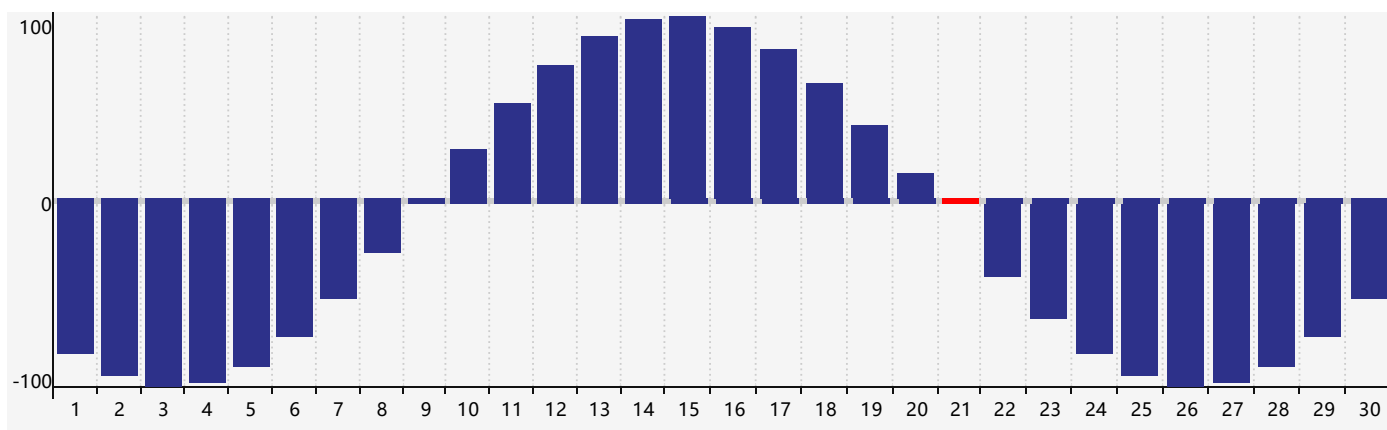

智力節律曲线图 - 2020年6月

情感節律曲线图 - 2020年6月

身體節律曲线图 - 2020年6月

公曆2020年六月 農曆庚子年 [鼠年]

星期日	星期一	星期二	星期三	星期四	星期五	星期六
初九 31	初十 1	十一 2	十二 3	十三 4 智力臨界日	芒種 十四 5	十五 6
十六 7	十七 8	十八 9	十九 10	二十 11	廿一 12	廿二 13
廿三 14	廿四 15	廿五 16	廿六 17	廿七 18	廿八 19	廿九 20
夏至 初一 21 身體臨界日	初二 22	初三 23	初四 24	初五 25	初六 26	初七 27 情感臨界日
初八 28	初九 29	初十 30	十一 1	十二 2	十三 3	十四 4