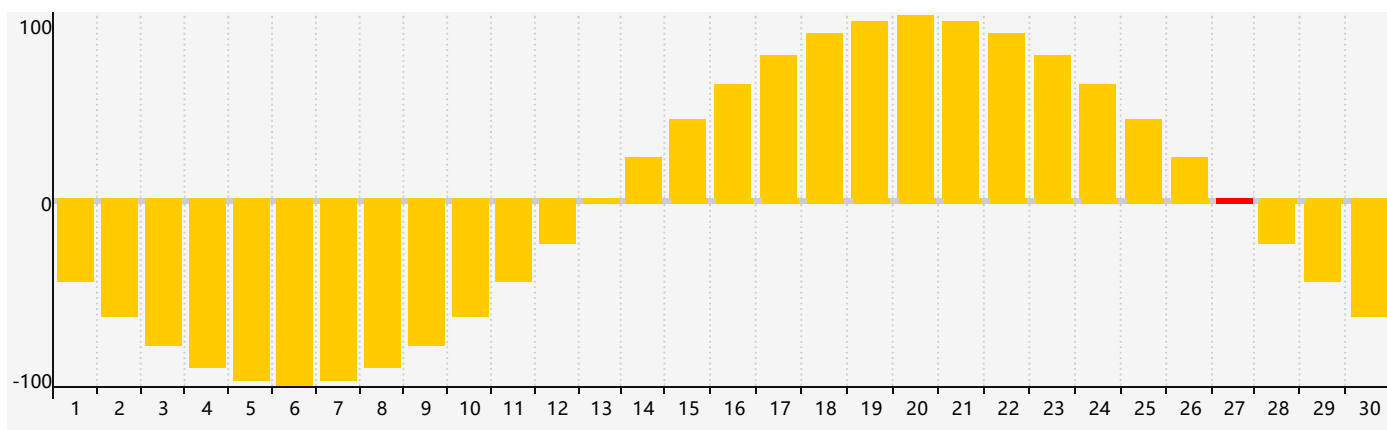

智力節律曲线图 - 2020年6月

情感節律曲线图 - 2020年6月

身體節律曲线图 - 2020年6月

公曆2020年六月 農曆庚子年 [鼠年]

星期日	星期一	星期二	星期三	星期四	星期五	星期六
初九 31	初十 1	十一 2	十二 3	十三 4 智力臨界日	芒種 十四 5	十五 6
十六 7	十七 8	十八 9	十九 10	二十 11	廿一 12	廿二 13
廿三 14	廿四 15	廿五 16	廿六 17	廿七 18	廿八 19	廿九 20
夏至 初一 21 身體臨界日	初二 22	初三 23	初四 24	初五 25	初六 26	初七 27 情感臨界日
初八 28	初九 29	初十 30	十一 1	十二 2	十三 3	十四 4