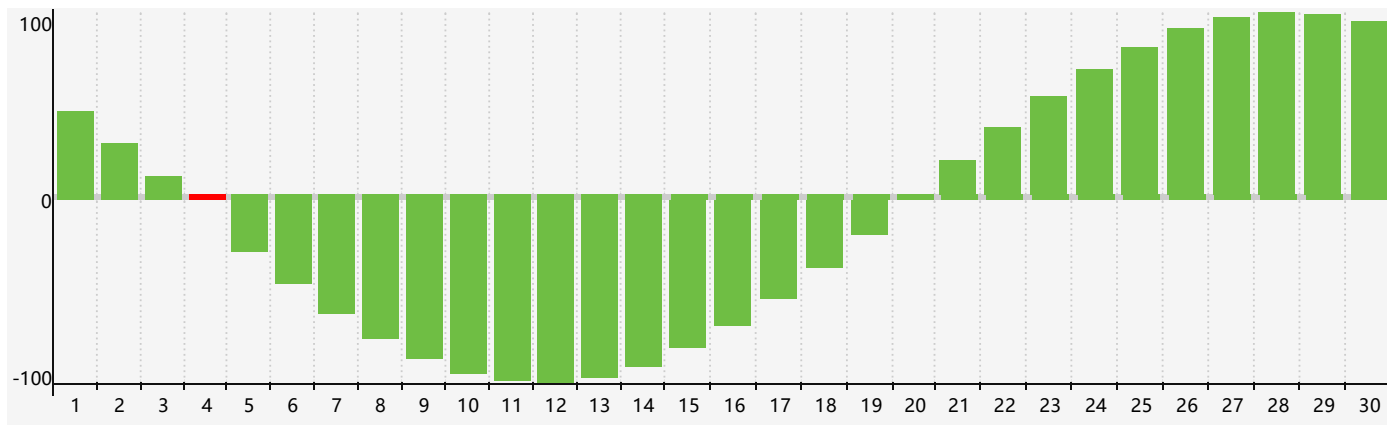

智力節律曲线图 - 2020年6月

情感節律曲线图 - 2020年6月

身體節律曲线图 - 2020年6月

公曆2020年六月 農曆庚子年 [鼠年]

星期日	星期一	星期二	星期三	星期四	星期五	星期六
初九 31	初十 1	十一 2	十二 3	十三 4 智力臨界日	芒種 十四 5	十五 6
十六 7	十七 8	十八 9	十九 10	二十 11	廿一 12	廿二 13
廿三 14	廿四 15	廿五 16	廿六 17	廿七 18	廿八 19	廿九 20
夏至 初一 21 身體臨界日	初二 22	初三 23	初四 24	初五 25	初六 26	初七 27 情感臨界日
初八 28	初九 29	初十 30	十一 1	十二 2	十三 3	十四 4