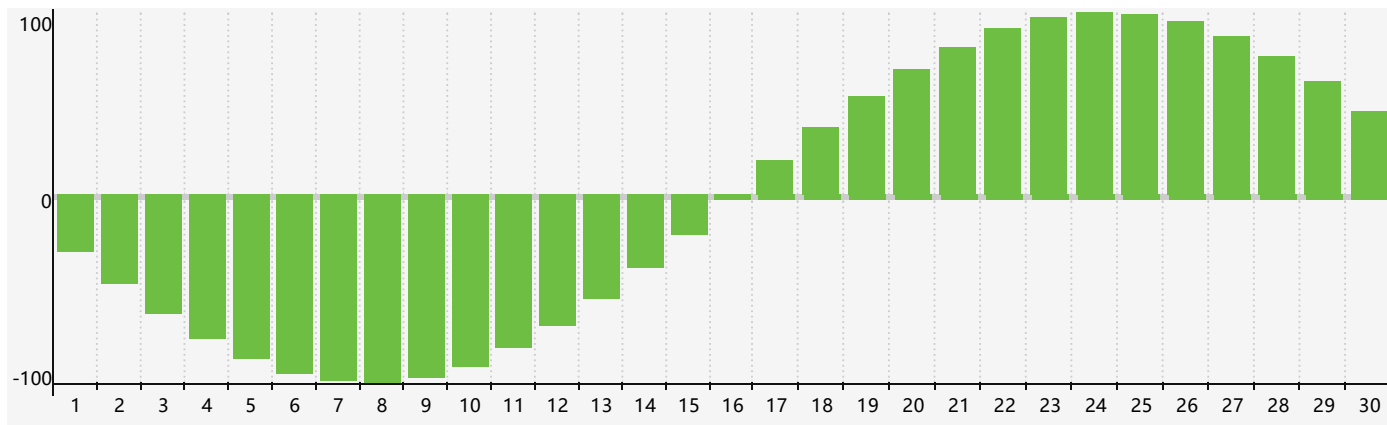

智力節律曲线图 - 2020年6月

情感節律曲线图 - 2020年6月

身體節律曲线图 - 2020年6月

公曆2020年六月 農曆庚子年 [鼠年]

星期日	星期一	星期二	星期三	星期四	星期五	星期六
初九 31 智力臨界日	初十 1 身體臨界日	十一 2	十二 3	十三 4	芒種 十四 5	十五 6
十六 7	十七 8	十八 9	十九 10 情感臨界日	二十 11	廿一 12	廿二 13
廿三 14	廿四 15	廿五 16	廿六 17	廿七 18	廿八 19	廿九 20
夏至 初一 21	初二 22	初三 23	初四 24 身體臨界日	初五 25	初六 26	初七 27
初八 28	初九 29	初十 30	十一 1	十二 2	十三 3 智力臨界日	十四 4