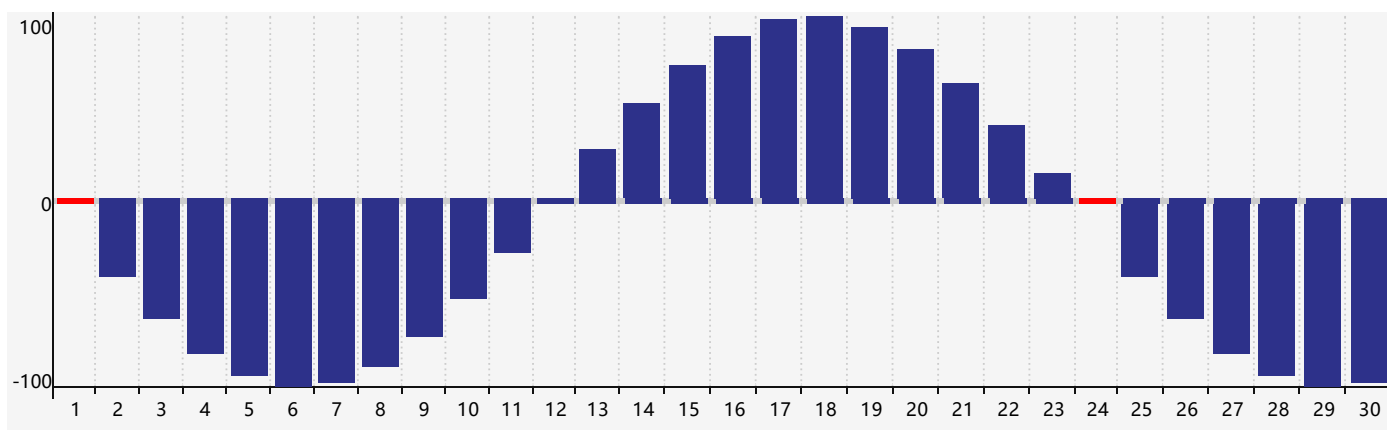

智力節律曲线图 - 2020年6月

情感節律曲线图 - 2020年6月

身體節律曲线图 - 2020年6月

公曆2020年六月 農曆庚子年 [鼠年]

星期日	星期一	星期二	星期三	星期四	星期五	星期六
初九 31 智力臨界日	初十 1 身體臨界日	十一 2	十二 3	十三 4	芒種 十四 5	十五 6
十六 7	十七 8	十八 9	十九 10 情感臨界日	二十 11	廿一 12	廿二 13
廿三 14	廿四 15	廿五 16	廿六 17	廿七 18	廿八 19	廿九 20
夏至 初一 21	初二 22	初三 23	初四 24 身體臨界日	初五 25	初六 26	初七 27
初八 28	初九 29	初十 30	十一 1	十二 2	十三 3 智力臨界日	十四 4