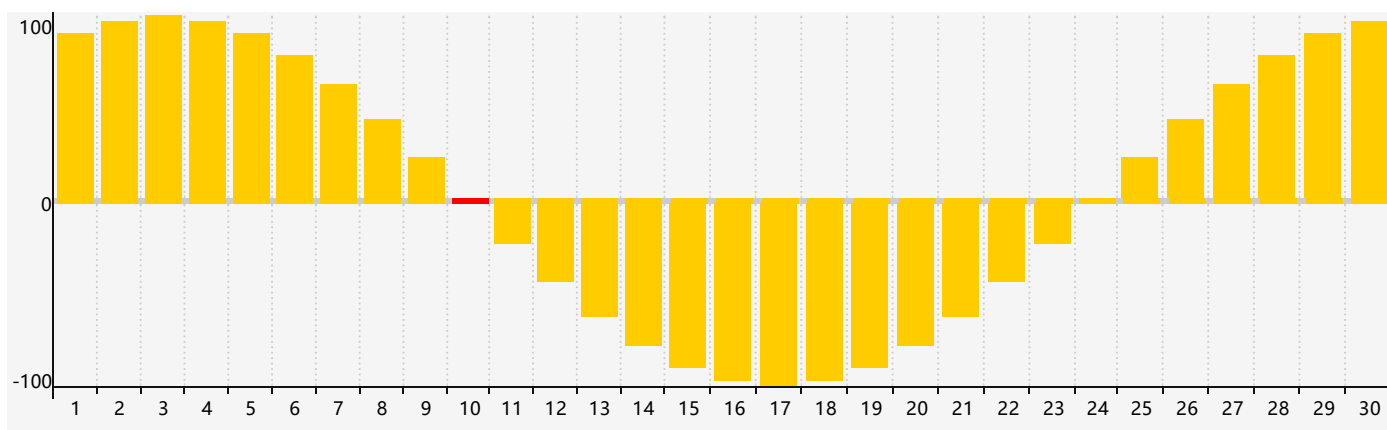

智力節律曲线图 - 2020年6月

情感節律曲线图 - 2020年6月

身體節律曲线图 - 2020年6月

公曆2020年六月 農曆庚子年 [鼠年]

星期日	星期一	星期二	星期三	星期四	星期五	星期六
初九 31 智力臨界日	初十 1 身體臨界日	十一 2	十二 3	十三 4	芒種 十四 5	十五 6
十六 7	十七 8	十八 9	十九 10 情感臨界日	二十 11	廿一 12	廿二 13
廿三 14	廿四 15	廿五 16	廿六 17	廿七 18	廿八 19	廿九 20
夏至 初一 21	初二 22	初三 23	初四 24 身體臨界日	初五 25	初六 26	初七 27
初八 28	初九 29	初十 30	十一 1	十二 2	十三 3 智力臨界日	十四 4