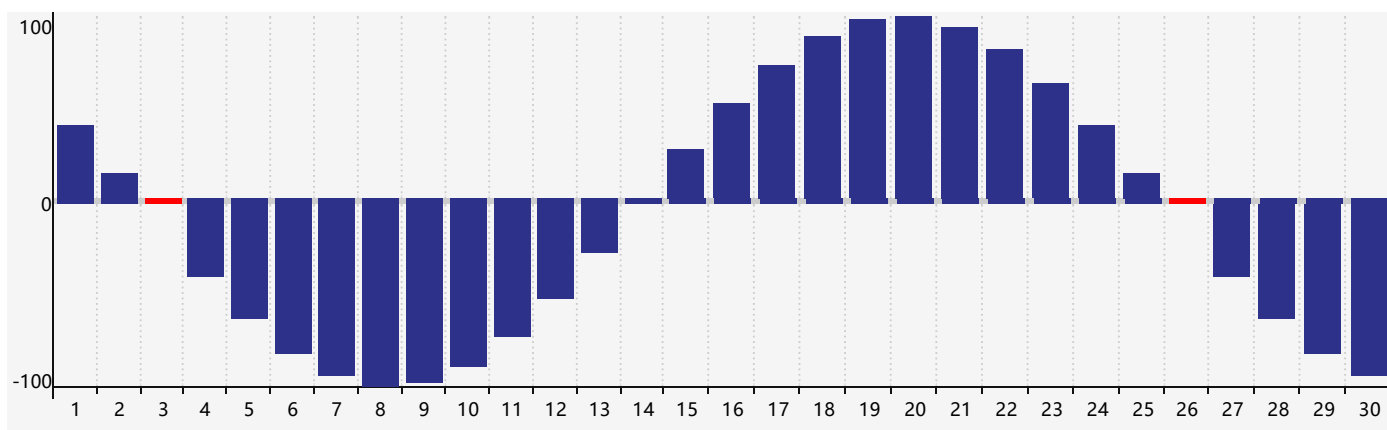

### 智力節律曲线图 - 2020年6月

### 情感節律曲线图 - 2020年6月

### 身體節律曲线图 - 2020年6月

公曆2020年六月 農曆庚子年 [鼠年]

星期日	星期一	星期二	星期三	星期四	星期五	星期六
初九 31	初十 1	十一 2	十二 3 身體臨界日	十三 4	芒種 十四 5	十五 6
十六 7	十七 8	十八 9	十九 10	二十 11	廿一 12	廿二 13 智力臨界日
廿三 14	廿四 15	廿五 16	廿六 17 情感臨界日	廿七 18	廿八 19	廿九 20
夏至 初一 21	初二 22	初三 23	初四 24	初五 25	初六 26 身體臨界日	初七 27
初八 28	初九 29	初十 30	十一 1	十二 2	十三 3	十四 4