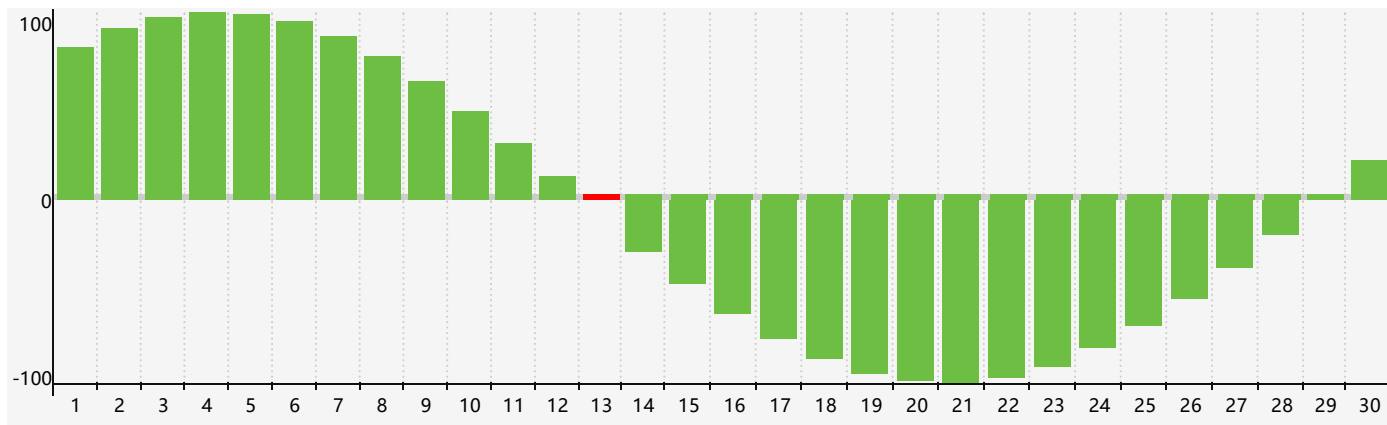

### 智力節律曲线图 - 2020年6月

### 情感節律曲线图 - 2020年6月

### 身體節律曲线图 - 2020年6月

公曆2020年六月 農曆庚子年 [鼠年]

星期日	星期一	星期二	星期三	星期四	星期五	星期六
初九 31	初十 1	十一 2	十二 3 身體臨界日	十三 4	芒種 十四 5	十五 6
十六 7	十七 8	十八 9	十九 10	二十 11	廿一 12	廿二 13 智力臨界日
廿三 14	廿四 15	廿五 16	廿六 17 情感臨界日	廿七 18	廿八 19	廿九 20
夏至 初一 21	初二 22	初三 23	初四 24	初五 25	初六 26 身體臨界日	初七 27
初八 28	初九 29	初十 30	十一 1	十二 2	十三 3	十四 4