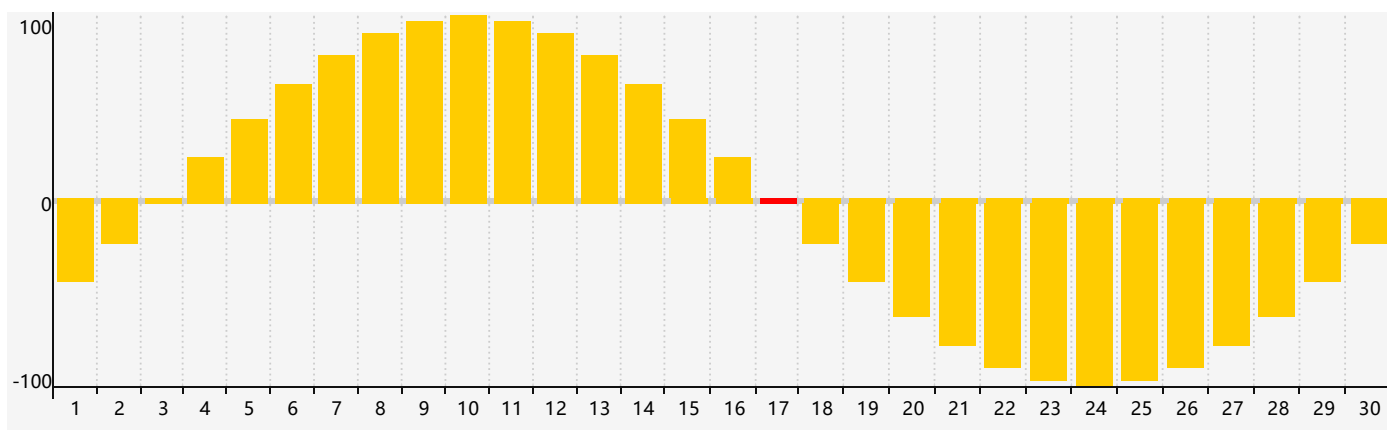

### 智力節律曲线图 - 2020年6月

### 情感節律曲线图 - 2020年6月

### 身體節律曲线图 - 2020年6月

公曆2020年六月 農曆庚子年 [鼠年]

星期日	星期一	星期二	星期三	星期四	星期五	星期六
初九 31	初十 1	十一 2	十二 3 身體臨界日	十三 4	芒種 十四 5	十五 6
十六 7	十七 8	十八 9	十九 10	二十 11	廿一 12	廿二 13 智力臨界日
廿三 14	廿四 15	廿五 16	廿六 17 情感臨界日	廿七 18	廿八 19	廿九 20
夏至 初一 21	初二 22	初三 23	初四 24	初五 25	初六 26 身體臨界日	初七 27
初八 28	初九 29	初十 30	十一 1	十二 2	十三 3	十四 4