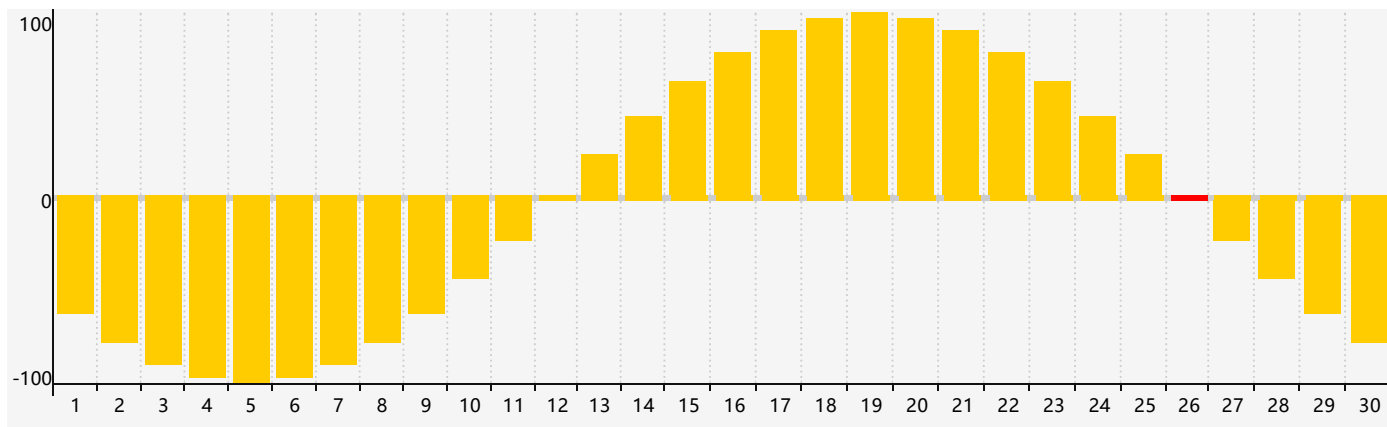

智力節律曲线图 - 2020年6月

情感節律曲线图 - 2020年6月

身體節律曲线图 - 2020年6月

公曆2020年六月 農曆庚子年 [鼠年]

星期日	星期一	星期二	星期三	星期四	星期五	星期六
初九 31	初十 1	十一 2	十二 3 智力臨界日	十三 4	芒種 十四 5	十五 6
十六 7	十七 8	十八 9 身體臨界日	十九 10	二十 11	廿一 12	廿二 13
廿三 14	廿四 15	廿五 16	廿六 17	廿七 18	廿八 19	廿九 20
夏至 初一 21	初二 22	初三 23	初四 24	初五 25	初六 26 情感臨界日	初七 27
初八 28	初九 29	初十 30	十一 1	十二 2 身體臨界日	十三 3	十四 4