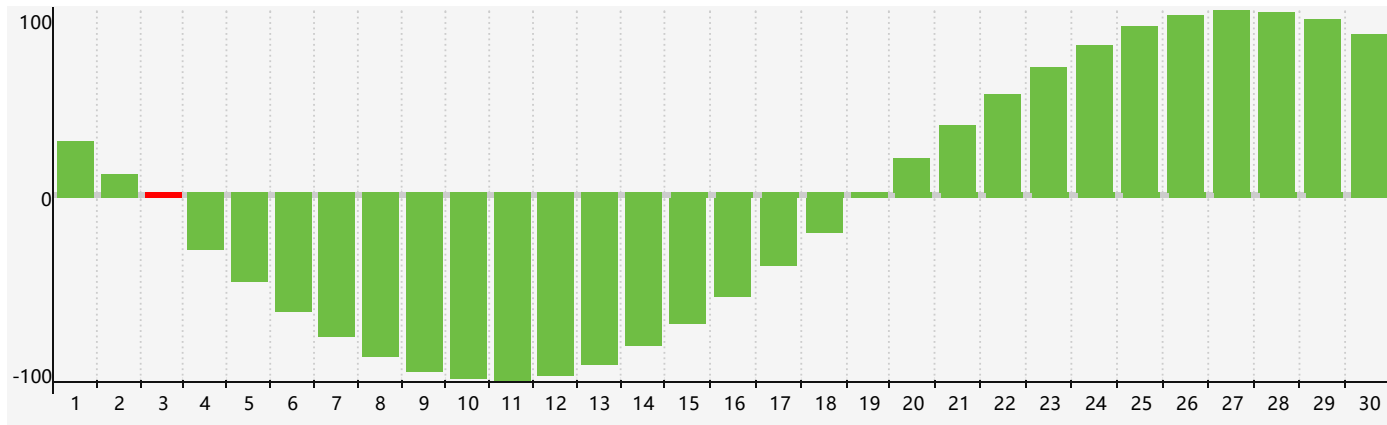

智力節律曲线图 - 2020年6月

情感節律曲线图 - 2020年6月

身體節律曲线图 - 2020年6月

公曆2020年六月 農曆庚子年 [鼠年]

星期日	星期一	星期二	星期三	星期四	星期五	星期六
初九 31	初十 1	十一 2	十二 3 智力臨界日	十三 4	芒種 十四 5	十五 6
十六 7	十七 8	十八 9 身體臨界日	十九 10	二十 11	廿一 12	廿二 13
廿三 14	廿四 15	廿五 16	廿六 17	廿七 18	廿八 19	廿九 20
夏至 初一 21	初二 22	初三 23	初四 24	初五 25	初六 26 情感臨界日	初七 27
初八 28	初九 29	初十 30	十一 1	十二 2 身體臨界日	十三 3	十四 4