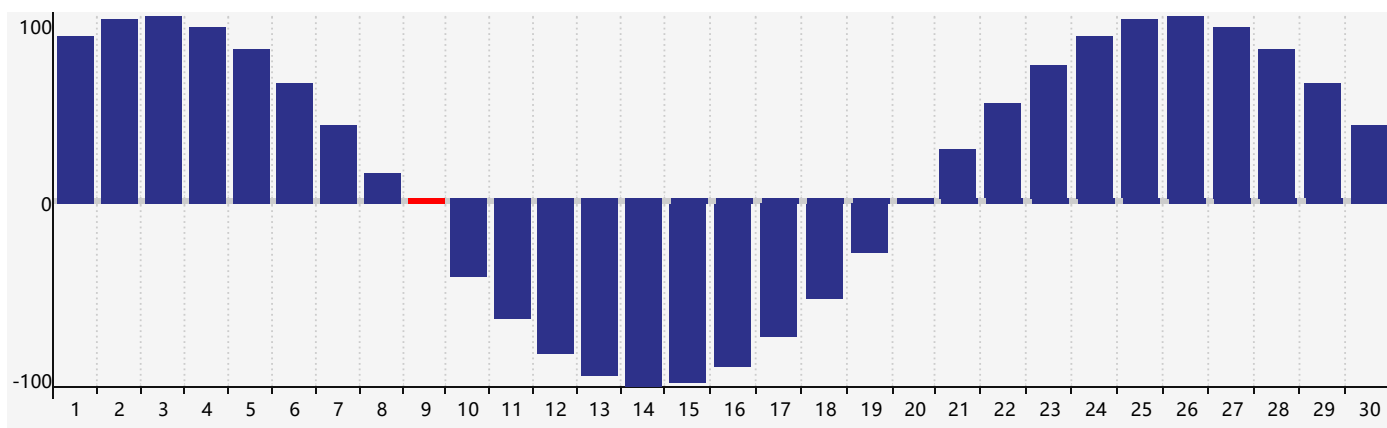

智力節律曲线图 - 2020年6月

情感節律曲线图 - 2020年6月

身體節律曲线图 - 2020年6月

公曆2020年六月 農曆庚子年 [鼠年]

星期日	星期一	星期二	星期三	星期四	星期五	星期六
初九 31	初十 1	十一 2	十二 3 智力臨界日	十三 4	芒種 十四 5	十五 6
十六 7	十七 8	十八 9 身體臨界日	十九 10	二十 11	廿一 12	廿二 13
廿三 14	廿四 15	廿五 16	廿六 17	廿七 18	廿八 19	廿九 20
夏至 初一 21	初二 22	初三 23	初四 24	初五 25	初六 26 情感臨界日	初七 27
初八 28	初九 29	初十 30	十一 1	十二 2 身體臨界日	十三 3	十四 4