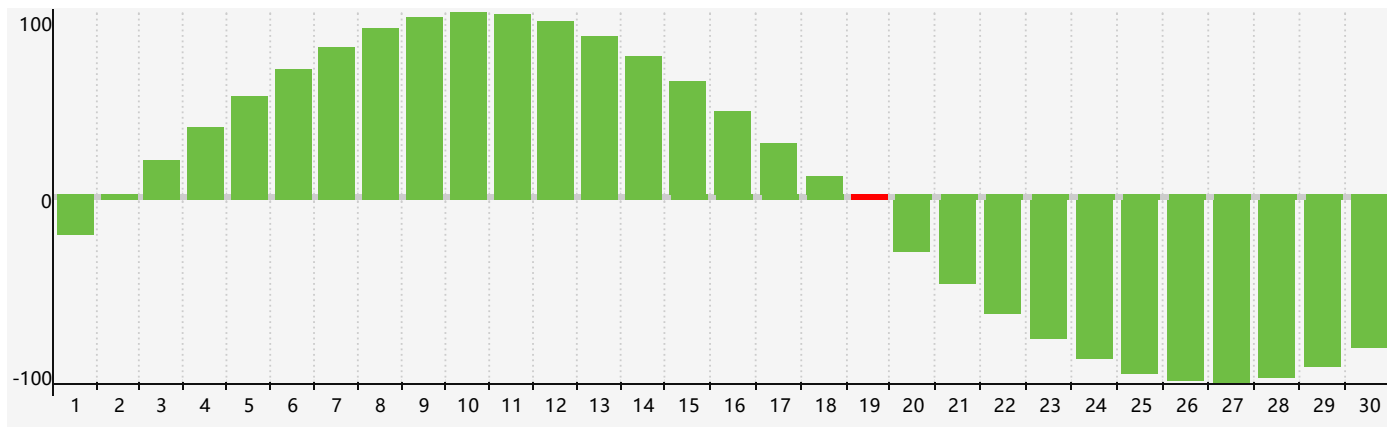

智力節律曲线图 - 2020年6月

情感節律曲线图 - 2020年6月

身體節律曲线图 - 2020年6月

公曆2020年六月 農曆庚子年 [鼠年]

星期日	星期一	星期二	星期三	星期四	星期五	星期六
初九 31 身體臨界日 	初十 1 	十一 2 	十二 3 	十三 4 	芒種 十四 5 	十五 6 情感臨界日
十六 7 	十七 8 	十八 9 	十九 10 	二十 11 	廿一 12 	廿二 13
廿三 14 	廿四 15 	廿五 16 	廿六 17 	廿七 18 	廿八 19 智力臨界日 	廿九 20
夏至 初一 21 	初二 22 	初三 23 身體臨界日 	初四 24 	初五 25 	初六 26 	初七 27
初八 28 	初九 29 	初十 30 	十一 1 	十二 2 	十三 3 	十四 4 情感臨界日