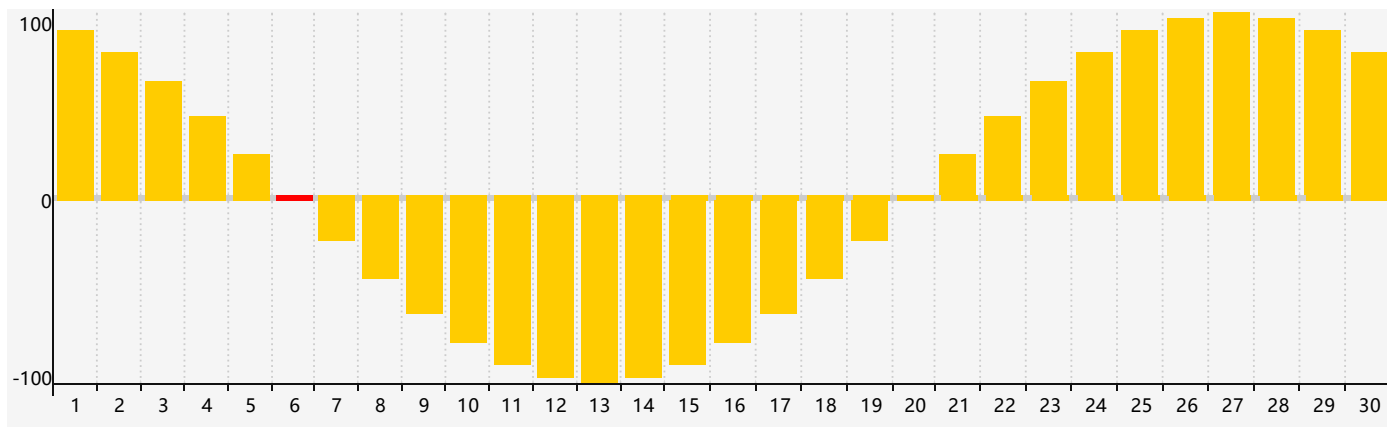

智力節律曲线图 - 2020年6月

情感節律曲线图 - 2020年6月

身體節律曲线图 - 2020年6月

公曆2020年六月 農曆庚子年 [鼠年]

星期日	星期一	星期二	星期三	星期四	星期五	星期六
初九 31 身體臨界日 	初十 1 	十一 2 	十二 3 	十三 4 	芒種 十四 5 	十五 6 情感臨界日
十六 7 	十七 8 	十八 9 	十九 10 	二十 11 	廿一 12 	廿二 13
廿三 14 	廿四 15 	廿五 16 	廿六 17 	廿七 18 	廿八 19 智力臨界日 	廿九 20
夏至 初一 21 	初二 22 	初三 23 身體臨界日 	初四 24 	初五 25 	初六 26 	初七 27
初八 28 	初九 29 	初十 30 	十一 1 	十二 2 	十三 3 	十四 4 情感臨界日