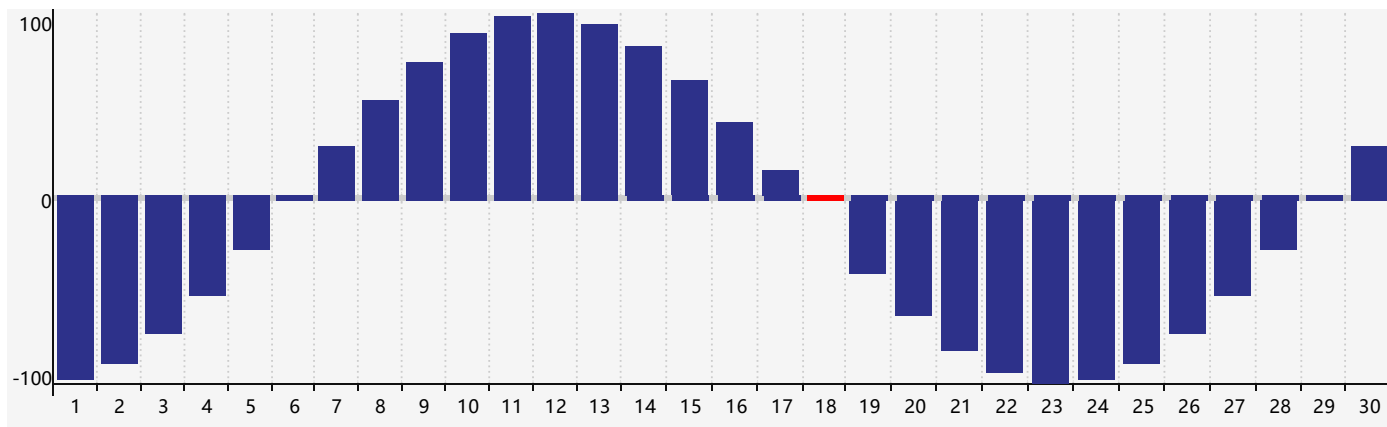

智力節律曲线图 - 2020年6月

情感節律曲线图 - 2020年6月

身體節律曲线图 - 2020年6月

公曆2020年六月 農曆庚子年 [鼠年]

星期日	星期一	星期二	星期三	星期四	星期五	星期六
初九 31	初十 1	十一 2	十二 3	十三 4	芒種 十四 5	十五 6
十六 7	十七 8	十八 9	十九 10	二十 11 情感臨界日	廿一 12	廿二 13
廿三 14	廿四 15	廿五 16	廿六 17	廿七 18 智力臨界日 身體 臨界日	廿八 19	廿九 20
夏至 初一 21	初二 22	初三 23	初四 24	初五 25	初六 26	初七 27
初八 28	初九 29	初十 30	十一 1	十二 2	十三 3	十四 4