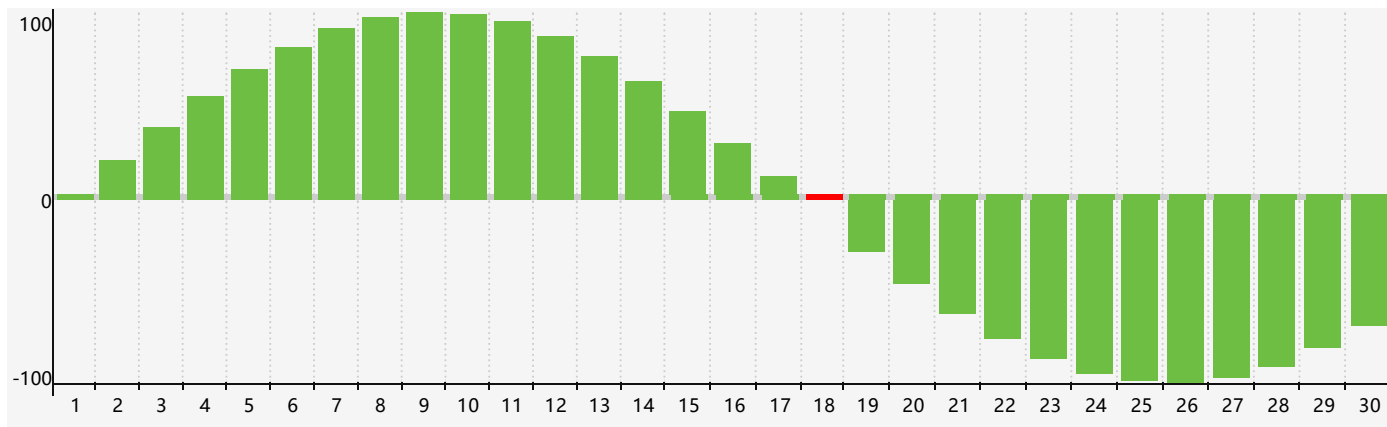

智力節律曲线图 - 2020年6月

情感節律曲线图 - 2020年6月

身體節律曲线图 - 2020年6月

公曆2020年六月 農曆庚子年 [鼠年]

星期日	星期一	星期二	星期三	星期四	星期五	星期六
初九 31	初十 1	十一 2	十二 3	十三 4	芒種 十四 5	十五 6
十六 7	十七 8	十八 9	十九 10	二十 11 情感臨界日	廿一 12	廿二 13
廿三 14	廿四 15	廿五 16	廿六 17	廿七 18 智力臨界日 身體 臨界日	廿八 19	廿九 20
夏至 初一 21	初二 22	初三 23	初四 24	初五 25	初六 26	初七 27
初八 28	初九 29	初十 30	十一 1	十二 2	十三 3	十四 4