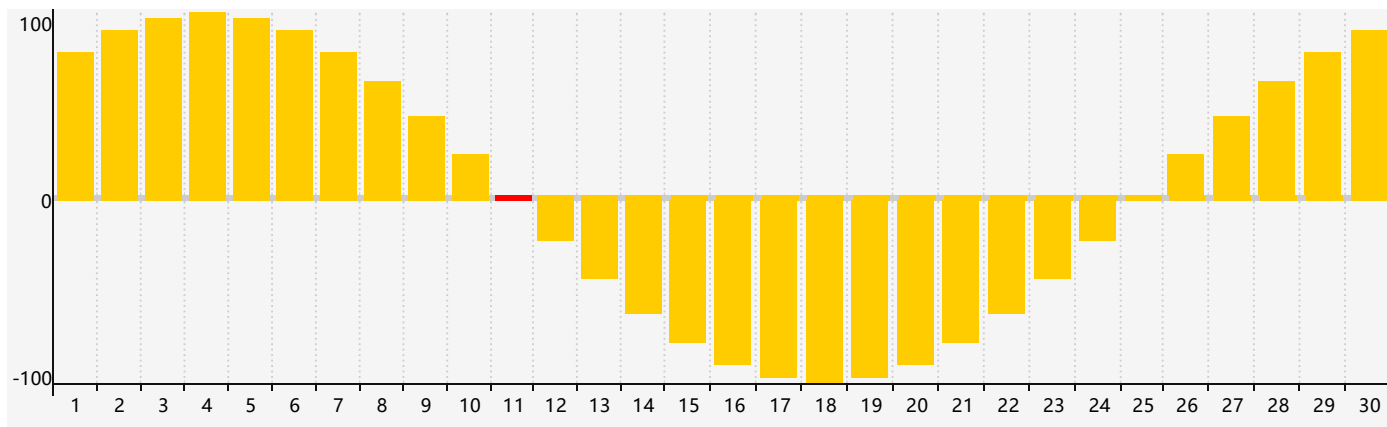

智力節律曲线图 - 2020年6月

情感節律曲线图 - 2020年6月

身體節律曲线图 - 2020年6月

公曆2020年六月 農曆庚子年 [鼠年]

星期日	星期一	星期二	星期三	星期四	星期五	星期六
初九 31	初十 1	十一 2	十二 3	十三 4	芒種 十四 5	十五 6
十六 7	十七 8	十八 9	十九 10	二十 11 情感臨界日	廿一 12	廿二 13
廿三 14	廿四 15	廿五 16	廿六 17	廿七 18 智力臨界日 身體 臨界日	廿八 19	廿九 20
夏至 初一 21	初二 22	初三 23	初四 24	初五 25	初六 26	初七 27
初八 28	初九 29	初十 30	十一 1	十二 2	十三 3	十四 4