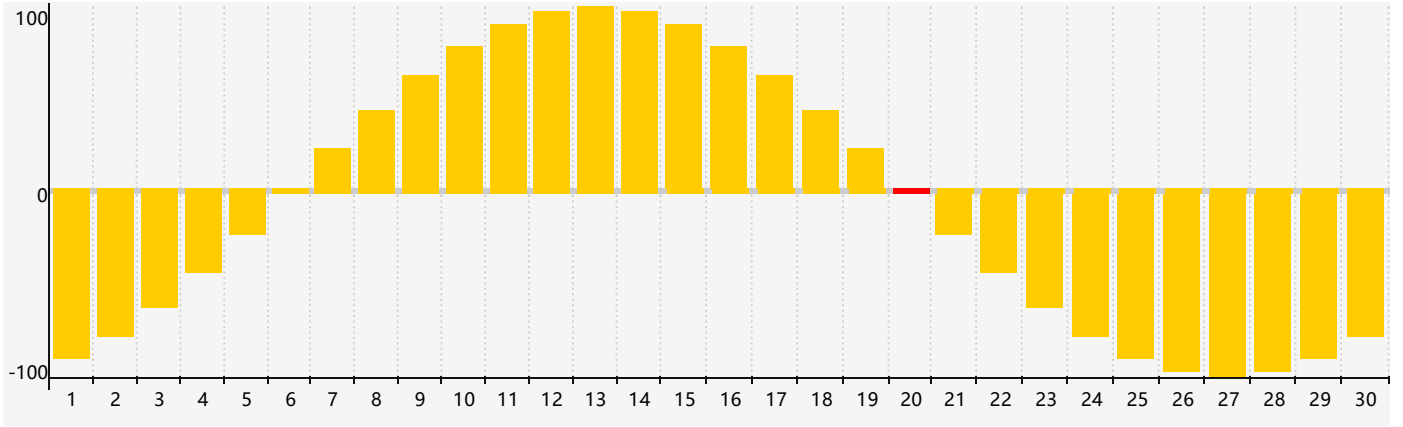

情感節律曲线图 - 2020年6月

公曆2020年六月 農曆庚子年 [鼠年]

星期日	星期一	星期二	星期三	星期四	星期五	星期六
初九 31	初十 1	十一 2	十二 3	十三 4	芒種 十四 5	十五 6
十六 7	十七 8	十八 9	十九 10	二十 11	廿一 12	廿二 13
廿三 14	廿四 15	廿五 16	廿六 17	廿七 18	廿八 19	廿九 20 情感臨界日
夏至 初一 21	初二 22	初三 23	初四 24	初五 25	初六 26	初七 27
初八 28	初九 29	初十 30	十一 1	十二 2	十三 3	十四 4