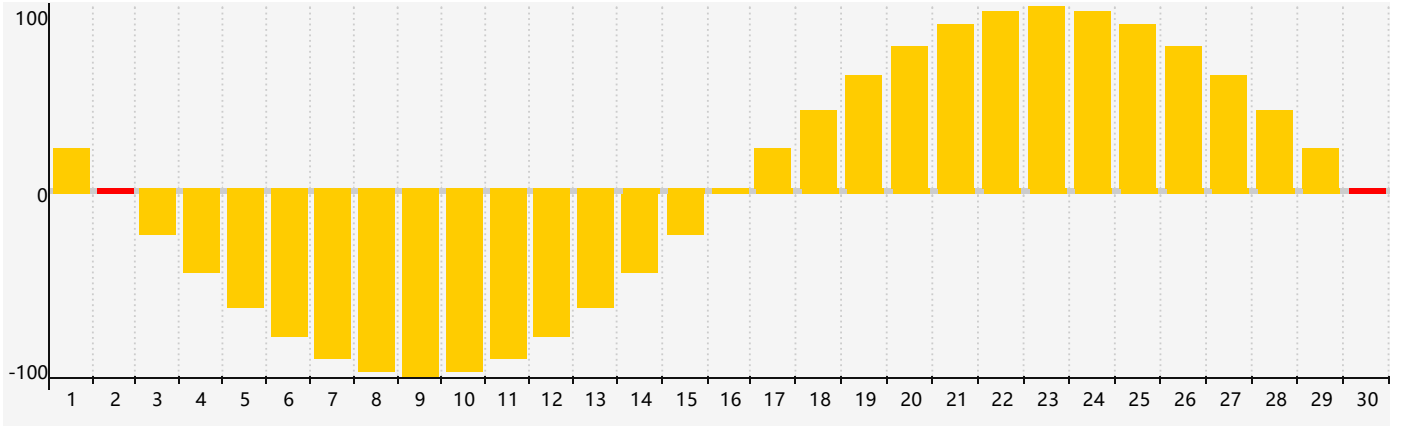

# 情感節律曲线图 - 2020年6月

公曆2020年六月 農曆庚子年 [鼠年]

星期日	星期一	星期二	星期三	星期四	星期五	星期六
初九 31	初十 1	十一 2 情感臨界日	十二 3	十三 4	芒種 十四 5	十五 6
十六 7	十七 8	十八 9	十九 10	二十 11	廿一 12	廿二 13
廿三 14	廿四 15	廿五 16	廿六 17	廿七 18	廿八 19	廿九 20
夏至 初一 21	初二 22	初三 23	初四 24	初五 25	初六 26	初七 27
初八 28	初九 29	初十 30 情感臨界日	十一 1	十二 2	十三 3	十四 4