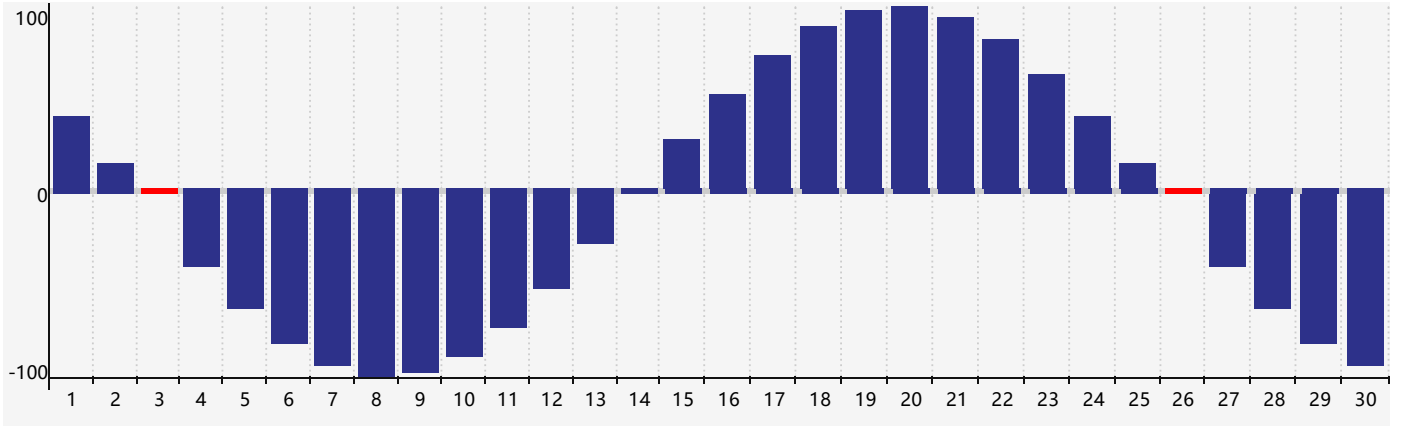

身體節律曲线图 - 2020年6月

公曆2020年六月 農曆庚子年 [鼠年]

星期日	星期一	星期二	星期三	星期四	星期五	星期六
初九 31	初十 1	十一 2	十二 3 身體臨界日	十三 4	芒種 十四 5	十五 6
十六 7	十七 8	十八 9	十九 10	二十 11	廿一 12	廿二 13
廿三 14	廿四 15	廿五 16	廿六 17	廿七 18	廿八 19	廿九 20
夏至 初一 21	初二 22	初三 23	初四 24	初五 25	初六 26 身體臨界日	初七 27
初八 28	初九 29	初十 30	十一 1	十二 2	十三 3	十四 4