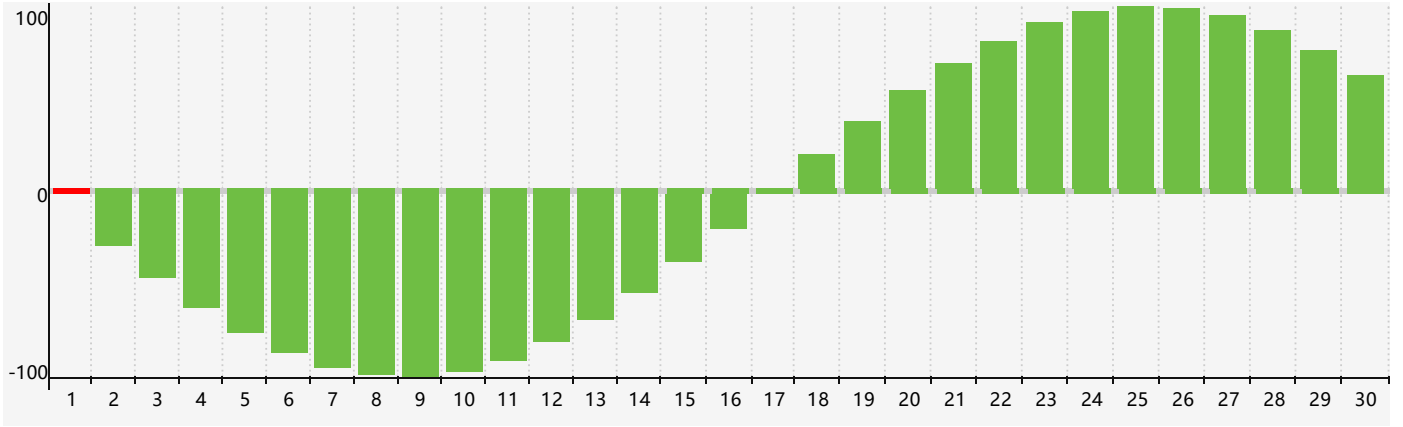

### 智力節律曲线图 - 2020年6月

公曆2020年六月 農曆庚子年 [鼠年]

星期日	星期一	星期二	星期三	星期四	星期五	星期六
初九 31	初十 1 智力臨界日	十一 2	十二 3	十三 4	芒種十四 5	十五 6
十六 7	十七 8	十八 9	十九 10	二十 11	廿一 12	廿二 13
廿三 14	廿四 15	廿五 16	廿六 17	廿七 18	廿八 19	廿九 20
夏至初一 21	初二 22	初三 23	初四 24	初五 25	初六 26	初七 27
初八 28	初九 29	初十 30	十一 1	十二 2	十三 3	十四 4 智力臨界日