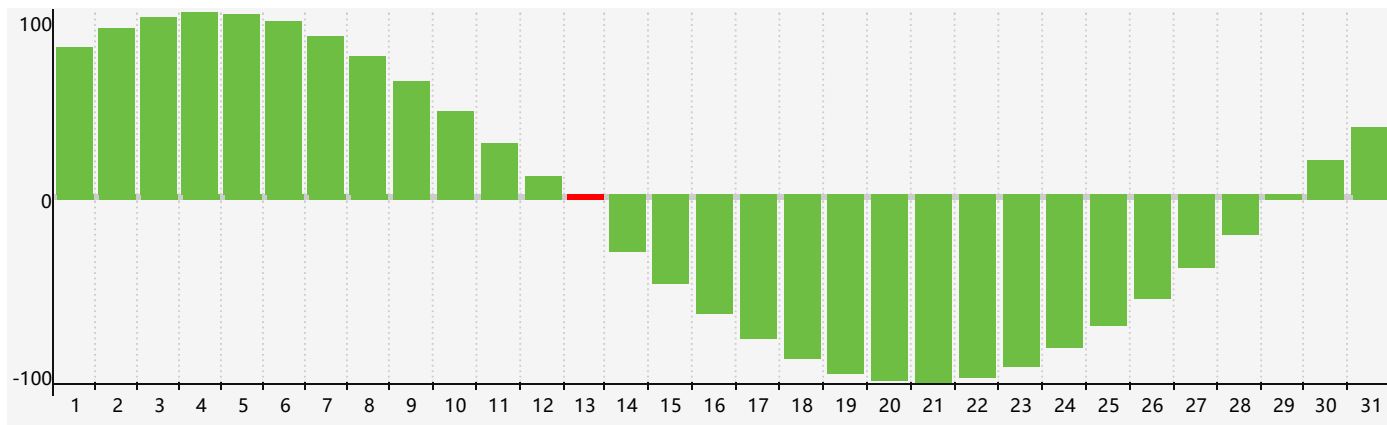

智力節律曲线图 - 2020年7月

情感節律曲线图 - 2020年7月

身體節律曲线图 - 2020年7月

公曆2020年七月 農曆庚子年 [鼠年]

星期日	星期一	星期二	星期三	星期四	星期五	星期六
初八 28	初九 29	初十 30	十一 1	十二 2	十三 3	十四 4
十五 5	十六 6 情感臨界日	小暑 十七 7	十八 8	十九 9	二十 10	廿一 11
廿二 12	廿三 13 智力臨界日	廿四 14	廿五 15 身體臨界日	廿六 16	廿七 17	廿八 18
廿九 19	三十 20	六月初一 21	大暑 初二 22	初三 23	初四 24	初五 25
初六 26	初七 27	初八 28	初九 29	初十 30	十一 31	十二 1