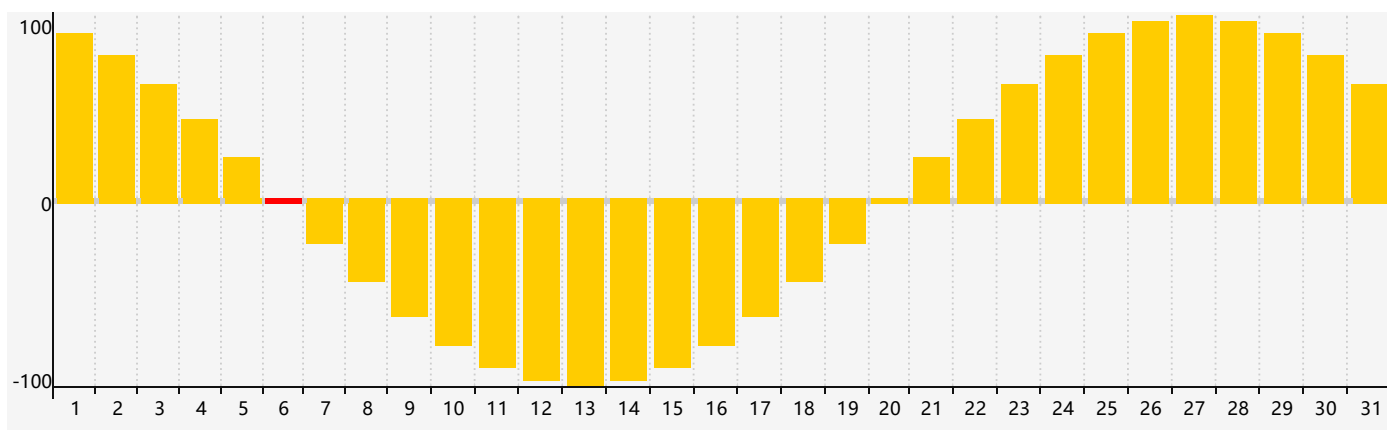

智力節律曲线图 - 2020年7月

情感節律曲线图 - 2020年7月

身體節律曲线图 - 2020年7月

公曆2020年七月 農曆庚子年 [鼠年]

星期日	星期一	星期二	星期三	星期四	星期五	星期六
初八 28	初九 29	初十 30	十一 1	十二 2	十三 3	十四 4
十五 5	十六 6 情感臨界日	小暑 十七 7	十八 8	十九 9	二十 10	廿一 11
廿二 12	廿三 13 智力臨界日	廿四 14	廿五 15 身體臨界日	廿六 16	廿七 17	廿八 18
廿九 19	三十 20	六月初一 21	大暑 初二 22	初三 23	初四 24	初五 25
初六 26	初七 27	初八 28	初九 29	初十 30	十一 31	十二 1