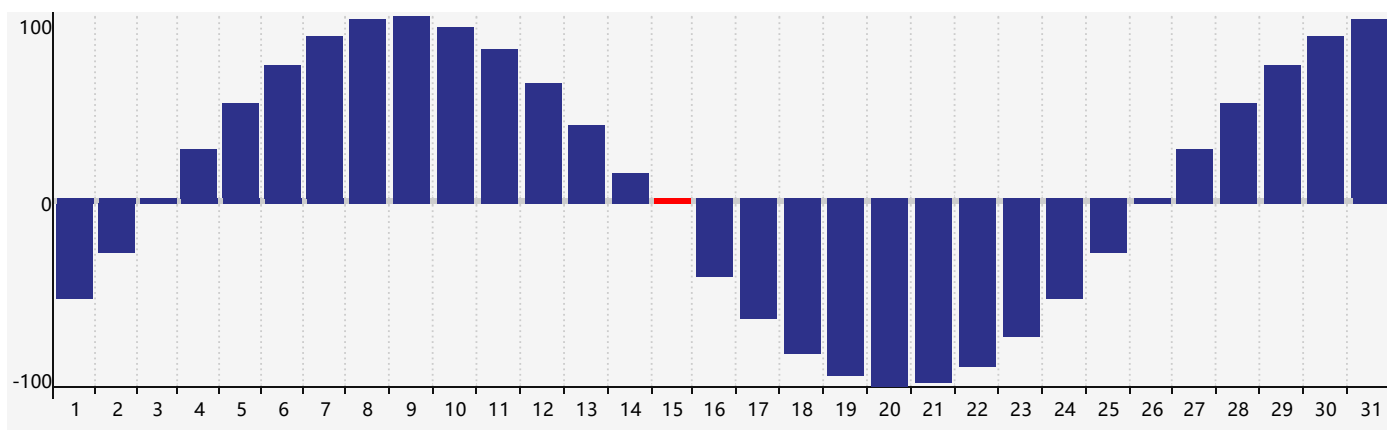

智力節律曲线图 - 2020年7月

情感節律曲线图 - 2020年7月

身體節律曲线图 - 2020年7月

公曆2020年七月 農曆庚子年 [鼠年]

星期日	星期一	星期二	星期三	星期四	星期五	星期六
初八 28	初九 29	初十 30	十一 1	十二 2	十三 3	十四 4
十五 5	十六 6 情感臨界日	小暑 十七 7	十八 8	十九 9	二十 10	廿一 11
廿二 12	廿三 13 智力臨界日	廿四 14	廿五 15 身體臨界日	廿六 16	廿七 17	廿八 18
廿九 19	三十 20	六月初一 21	大暑 初二 22	初三 23	初四 24	初五 25
初六 26	初七 27	初八 28	初九 29	初十 30	十一 31	十二 1