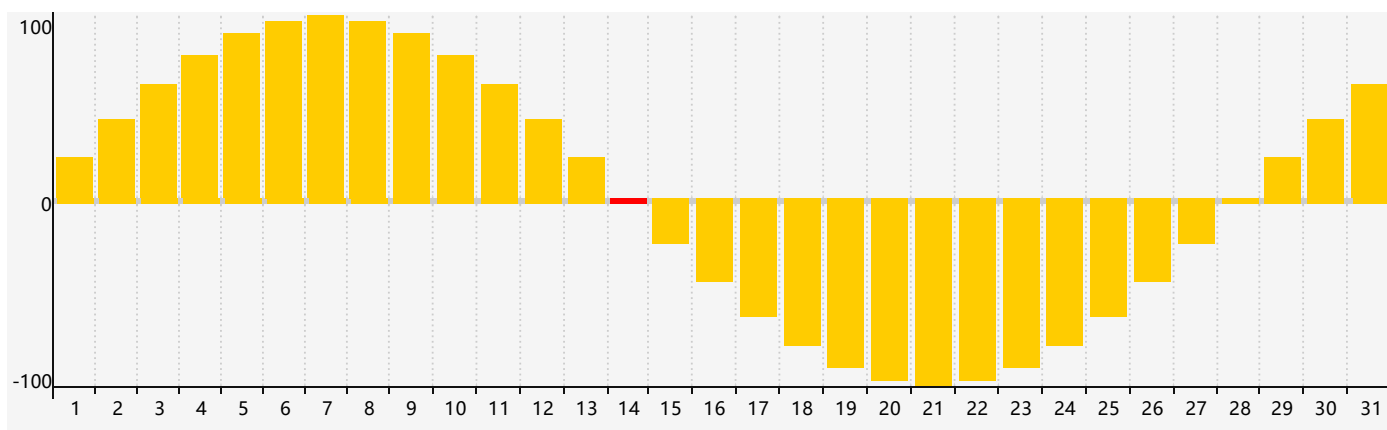

智力節律曲线图 - 2020年7月

情感節律曲线图 - 2020年7月

身體節律曲线图 - 2020年7月

公曆2020年七月 農曆庚子年 [鼠年]

星期日	星期一	星期二	星期三	星期四	星期五	星期六
初八 28	初九 29	初十 30	十一 1	十二 2	十三 3	十四 4
十五 5	十六 6	小暑 十七 7	十八 8	十九 9	二十 10	廿一 11 身體臨界日
廿二 12	廿三 13	廿四 14 情感臨界日	廿五 15	廿六 16	廿七 17	廿八 18
廿九 19	三十 20	六月初一 21	大暑 初二 22	初三 23	初四 24	初五 25 智力臨界日
初六 26	初七 27	初八 28	初九 29	初十 30	十一 31	十二 1