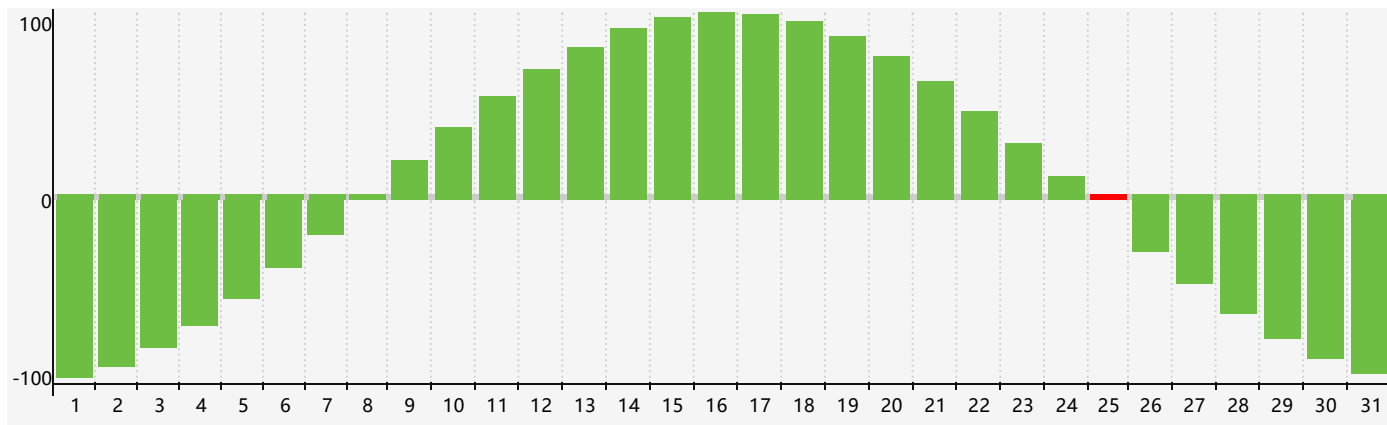

智力節律曲线图 - 2020年7月

情感節律曲线图 - 2020年7月

身體節律曲线图 - 2020年7月

公曆2020年七月 農曆庚子年 [鼠年]

星期日	星期一	星期二	星期三	星期四	星期五	星期六
初八 28	初九 29	初十 30	十一 1	十二 2	十三 3	十四 4
十五 5	十六 6	小暑 十七 7	十八 8	十九 9	二十 10	廿一 11 身體臨界日
廿二 12	廿三 13	廿四 14 情感臨界日	廿五 15	廿六 16	廿七 17	廿八 18
廿九 19	三十 20	六月初一 21	大暑 初二 22	初三 23	初四 24	初五 25 智力臨界日
初六 26	初七 27	初八 28	初九 29	初十 30	十一 31	十二 1