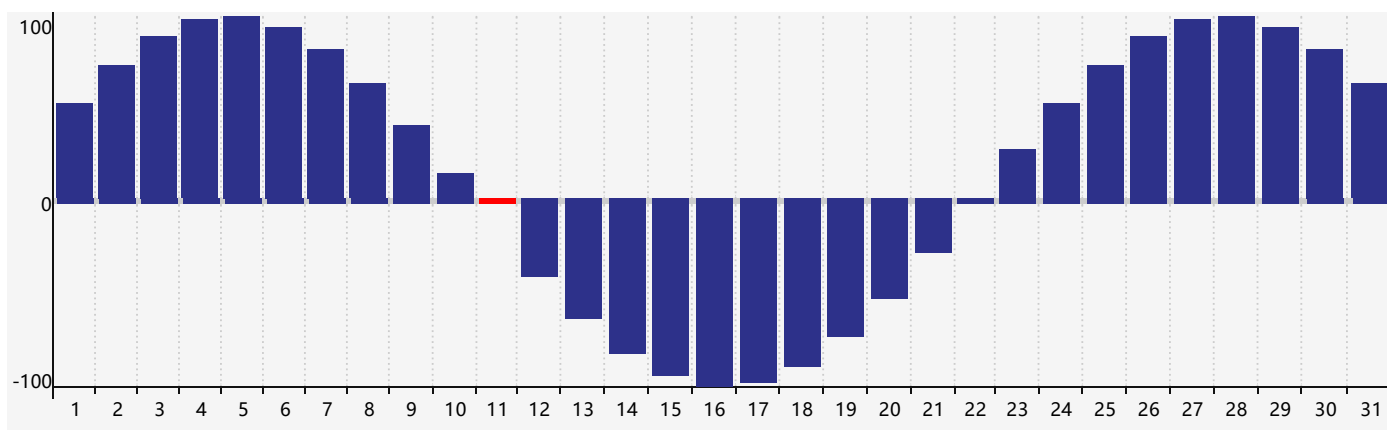

智力節律曲线图 - 2020年7月

情感節律曲线图 - 2020年7月

身體節律曲线图 - 2020年7月

公曆2020年七月 農曆庚子年 [鼠年]

星期日	星期一	星期二	星期三	星期四	星期五	星期六
初八 28	初九 29	初十 30	十一 1	十二 2	十三 3	十四 4
十五 5	十六 6	小暑 十七 7	十八 8	十九 9	二十 10	廿一 11 身體臨界日
廿二 12	廿三 13	廿四 14 情感臨界日	廿五 15	廿六 16	廿七 17	廿八 18
廿九 19	三十 20	六月初一 21	大暑 初二 22	初三 23	初四 24	初五 25 智力臨界日
初六 26	初七 27	初八 28	初九 29	初十 30	十一 31	十二 1