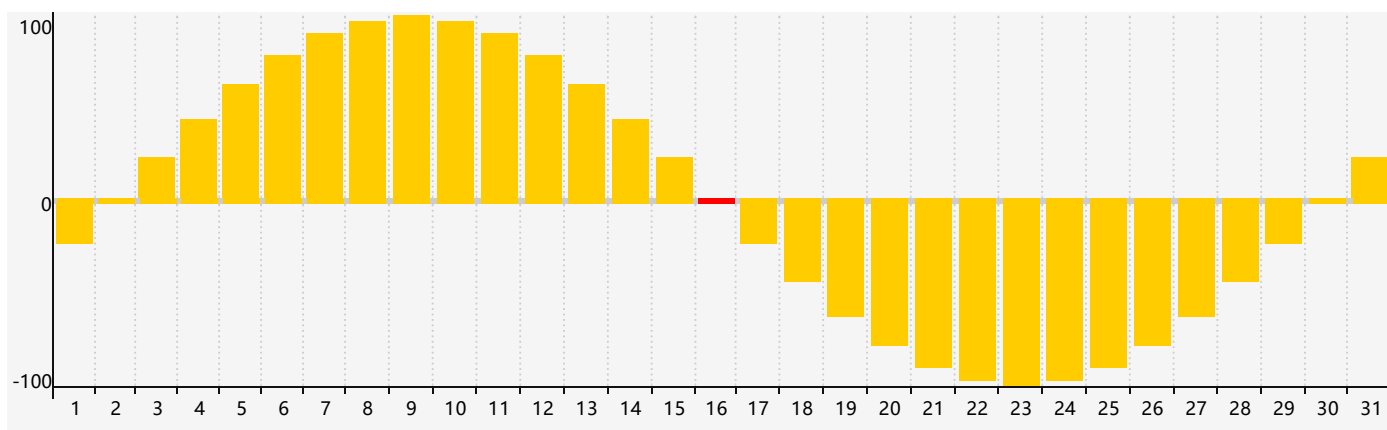

智力節律曲线图 - 2020年7月

情感節律曲线图 - 2020年7月

身體節律曲线图 - 2020年7月

公曆2020年七月 農曆庚子年 [鼠年]

星期日	星期一	星期二	星期三	星期四	星期五	星期六
初八 28	初九 29	初十 30 智力臨界日	十一 1	十二 2	十三 3	十四 4
十五 5	十六 6	小暑 十七 7	十八 8 身體臨界日	十九 9	二十 10	廿一 11
廿二 12	廿三 13	廿四 14	廿五 15	廿六 16 情感臨界日	廿七 17	廿八 18
廿九 19	三十 20	六月初一 21	大暑 初二 22	初三 23	初四 24	初五 25
初六 26	初七 27	初八 28	初九 29	初十 30	十一 31 身體臨界日	十二 1