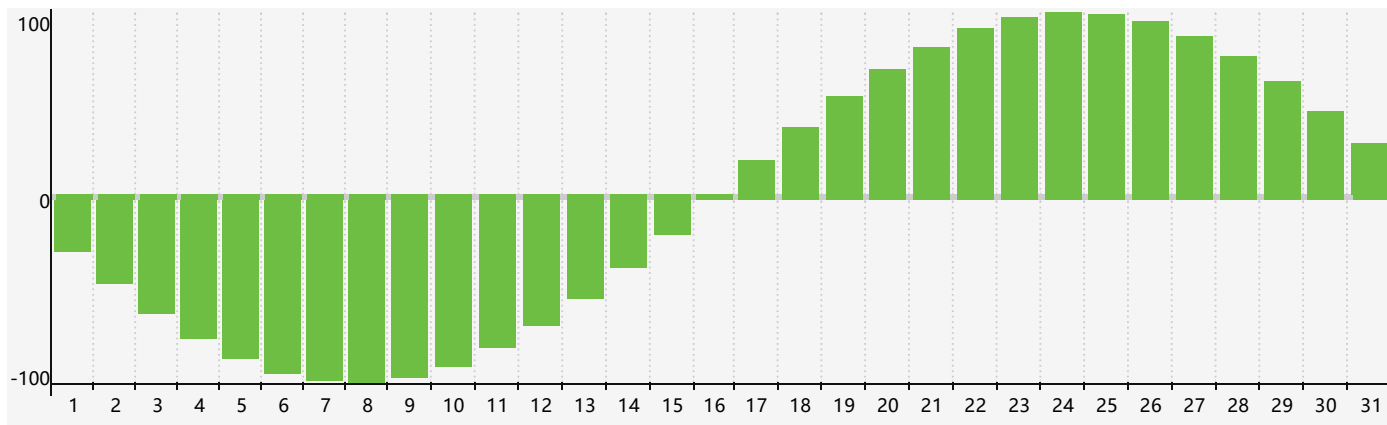

智力節律曲线图 - 2020年7月

情感節律曲线图 - 2020年7月

身體節律曲线图 - 2020年7月

公曆2020年七月 農曆庚子年 [鼠年]

星期日	星期一	星期二	星期三	星期四	星期五	星期六
初八 28	初九 29	初十 30 智力臨界日	十一 1	十二 2	十三 3	十四 4
十五 5	十六 6	小暑 十七 7	十八 8 身體臨界日	十九 9	二十 10	廿一 11
廿二 12	廿三 13	廿四 14	廿五 15	廿六 16 情感臨界日	廿七 17	廿八 18
廿九 19	三十 20	六月初一 21	大暑 初二 22	初三 23	初四 24	初五 25
初六 26	初七 27	初八 28	初九 29	初十 30	十一 31 身體臨界日	十二 1