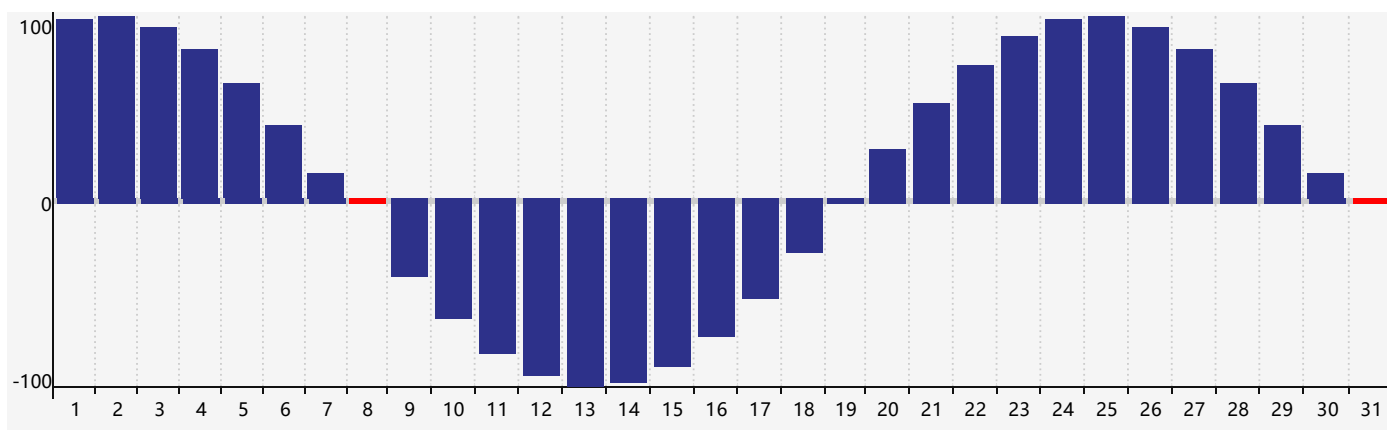

智力節律曲线图 - 2020年7月

情感節律曲线图 - 2020年7月

身體節律曲线图 - 2020年7月

公曆2020年七月 農曆庚子年 [鼠年]

星期日	星期一	星期二	星期三	星期四	星期五	星期六
初八 28	初九 29	初十 30 智力臨界日	十一 1	十二 2	十三 3	十四 4
十五 5	十六 6	小暑 十七 7	十八 8 身體臨界日	十九 9	二十 10	廿一 11
廿二 12	廿三 13	廿四 14	廿五 15	廿六 16 情感臨界日	廿七 17	廿八 18
廿九 19	三十 20	六月初一 21	大暑 初二 22	初三 23	初四 24	初五 25
初六 26	初七 27	初八 28	初九 29	初十 30	十一 31 身體臨界日	十二 1