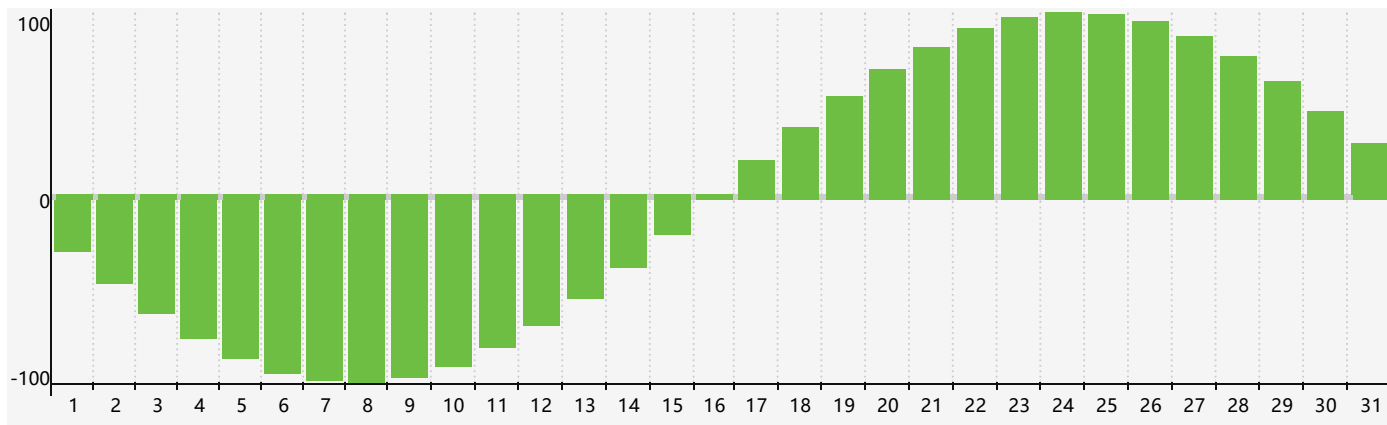

智力節律曲线图 - 2020年7月

情感節律曲线图 - 2020年7月

身體節律曲线图 - 2020年7月

公曆2020年七月 農曆庚子年 [鼠年]

星期日	星期一	星期二	星期三	星期四	星期五	星期六
初八 28	初九 29	初十 30 智力臨界日	十一 1	十二 2	十三 3	十四 4 情感臨界日
十五 5 身體臨界日	十六 6	小暑 十七 7	十八 8	十九 9	二十 10	廿一 11
廿二 12	廿三 13	廿四 14	廿五 15	廿六 16	廿七 17	廿八 18
廿九 19	三十 20	六月初一 21	大暑 初二 22	初三 23	初四 24	初五 25
初六 26	初七 27	初八 28 身體臨界日	初九 29	初十 30	十一 31	十二 1 情感臨界日