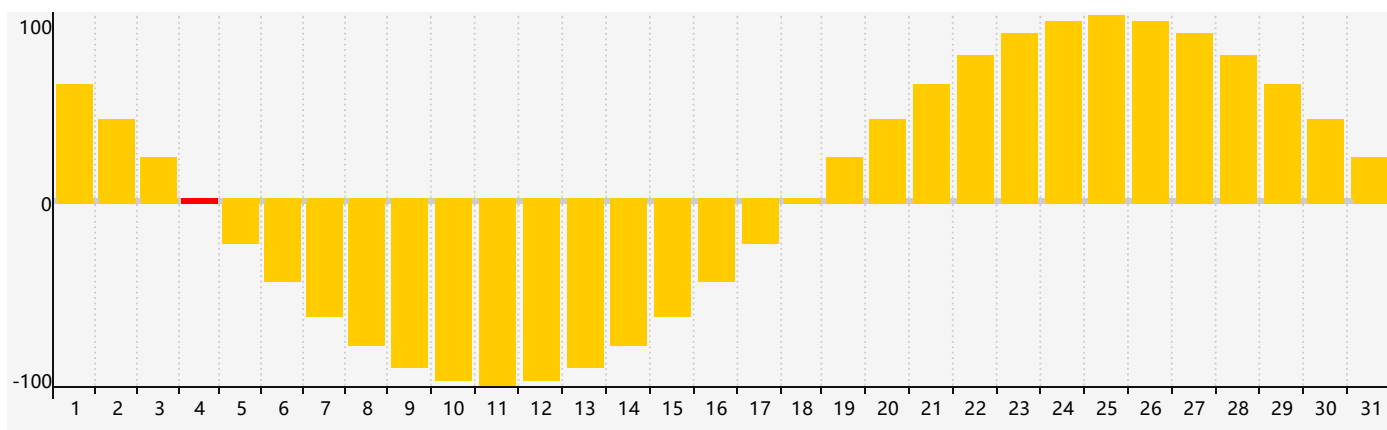

智力節律曲线图 - 2020年7月

情感節律曲线图 - 2020年7月

身體節律曲线图 - 2020年7月

公曆2020年七月 農曆庚子年 [鼠年]

星期日	星期一	星期二	星期三	星期四	星期五	星期六
初八 28	初九 29	初十 30 智力臨界日	十一 1	十二 2	十三 3	十四 4 情感臨界日
十五 5 身體臨界日	十六 6	小暑 十七 7	十八 8	十九 9	二十 10	廿一 11
廿二 12	廿三 13	廿四 14	廿五 15	廿六 16	廿七 17	廿八 18
廿九 19	三十 20	六月初一 21	大暑 初二 22	初三 23	初四 24	初五 25
初六 26	初七 27	初八 28 身體臨界日	初九 29	初十 30	十一 31	十二 1 情感臨界日