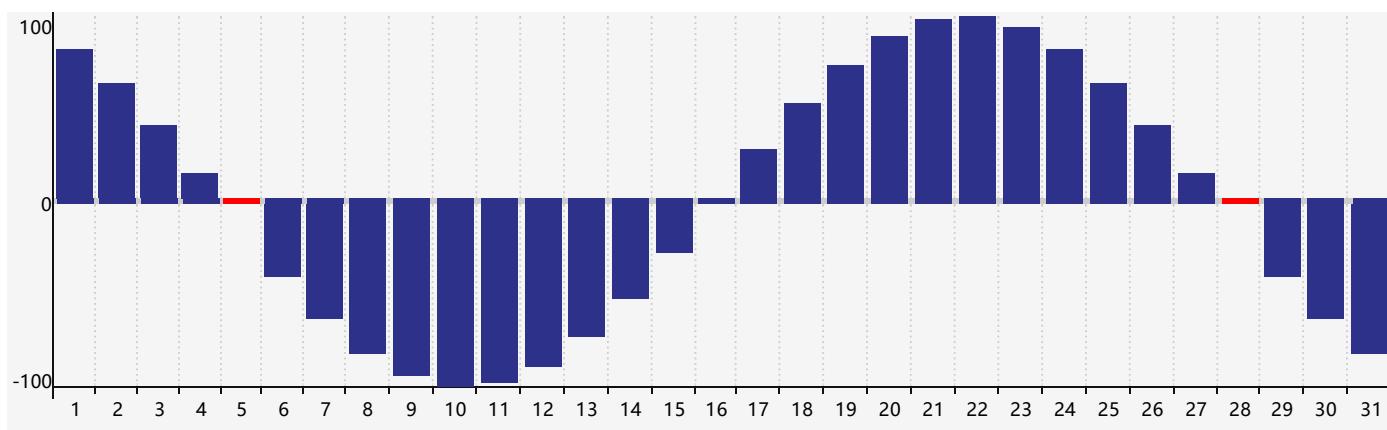

智力節律曲线图 - 2020年7月

情感節律曲线图 - 2020年7月

身體節律曲线图 - 2020年7月

公曆2020年七月 農曆庚子年 [鼠年]

星期日	星期一	星期二	星期三	星期四	星期五	星期六
初八 28	初九 29	初十 30 智力臨界日	十一 1	十二 2	十三 3	十四 4 情感臨界日
十五 5 身體臨界日	十六 6	小暑 十七 7	十八 8	十九 9	二十 10	廿一 11
廿二 12	廿三 13	廿四 14	廿五 15	廿六 16	廿七 17	廿八 18
廿九 19	三十 20	六月初一 21	大暑 初二 22	初三 23	初四 24	初五 25
初六 26	初七 27	初八 28 身體臨界日	初九 29	初十 30	十一 31	十二 1 情感臨界日