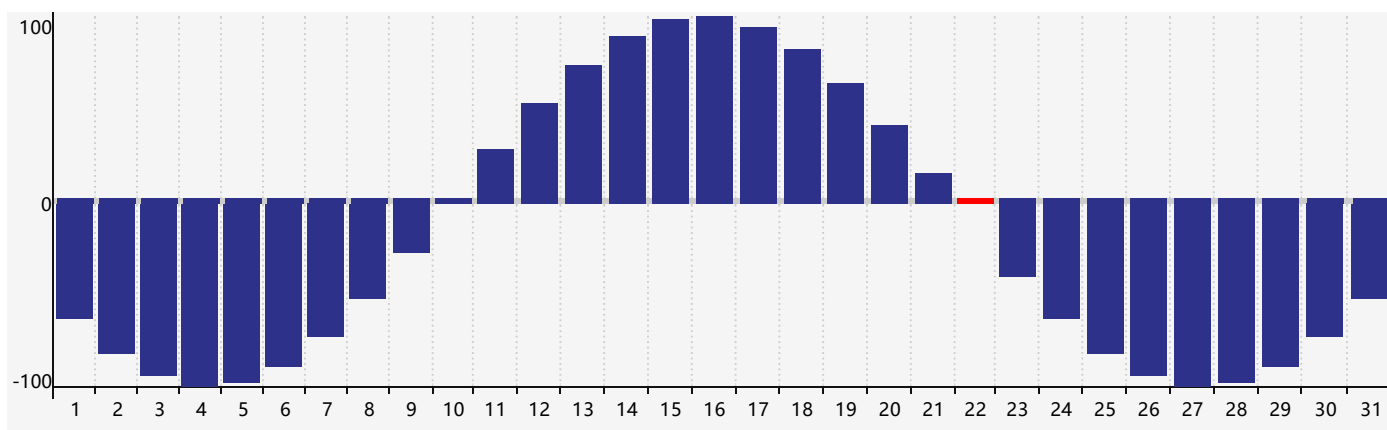

智力節律曲线图 - 2020年7月

情感節律曲线图 - 2020年7月

身體節律曲线图 - 2020年7月

公曆2020年七月 農曆庚子年 [鼠年]

星期日	星期一	星期二	星期三	星期四	星期五	星期六
初八 28	初九 29 身體臨界日	初十 30	十一 1	十二 2	十三 3	十四 4
十五 5	十六 6	小暑 十七 7	十八 8	十九 9	二十 10	廿一 11
廿二 12	廿三 13	廿四 14 情感臨界日	廿五 15	廿六 16	廿七 17 智力臨界日	廿八 18
廿九 19	三十 20	六月初一 21	大暑 初二 22 身體臨界日	初三 23	初四 24	初五 25
初六 26	初七 27	初八 28	初九 29	初十 30	十一 31	十二 1