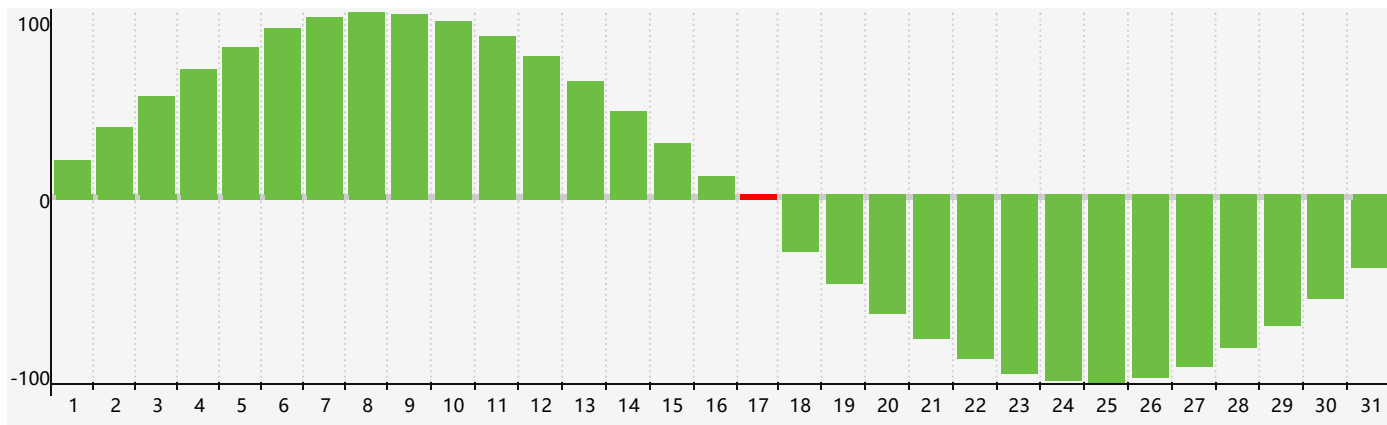

智力節律曲线图 - 2020年7月

情感節律曲线图 - 2020年7月

身體節律曲线图 - 2020年7月

公曆2020年七月 農曆庚子年 [鼠年]

星期日	星期一	星期二	星期三	星期四	星期五	星期六
初八 28	初九 29 身體臨界日	初十 30	十一 1	十二 2	十三 3	十四 4
十五 5	十六 6	小暑 十七 7	十八 8	十九 9	二十 10	廿一 11
廿二 12	廿三 13	廿四 14 情感臨界日	廿五 15	廿六 16	廿七 17 智力臨界日	廿八 18
廿九 19	三十 20	六月初一 21	大暑 初二 22 身體臨界日	初三 23	初四 24	初五 25
初六 26	初七 27	初八 28	初九 29	初十 30	十一 31	十二 1