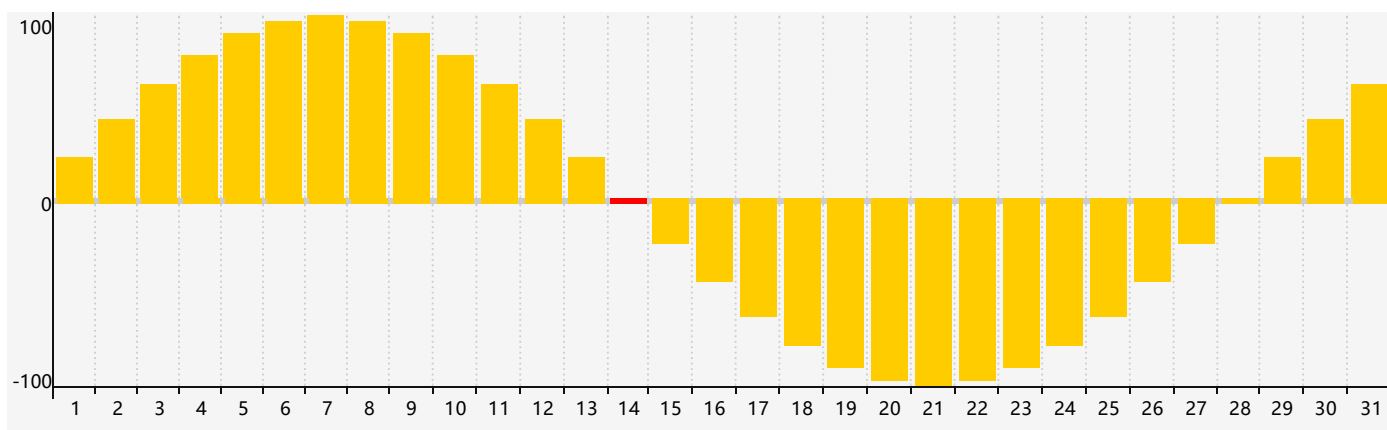

智力節律曲线图 - 2020年7月

情感節律曲线图 - 2020年7月

身體節律曲线图 - 2020年7月

公曆2020年七月 農曆庚子年 [鼠年]

星期日	星期一	星期二	星期三	星期四	星期五	星期六
初八 28	初九 29 身體臨界日	初十 30	十一 1	十二 2	十三 3	十四 4
十五 5	十六 6	小暑 十七 7	十八 8	十九 9	二十 10	廿一 11
廿二 12	廿三 13	廿四 14 情感臨界日	廿五 15	廿六 16	廿七 17 智力臨界日	廿八 18
廿九 19	三十 20	六月初一 21	大暑 初二 22 身體臨界日	初三 23	初四 24	初五 25
初六 26	初七 27	初八 28	初九 29	初十 30	十一 31	十二 1