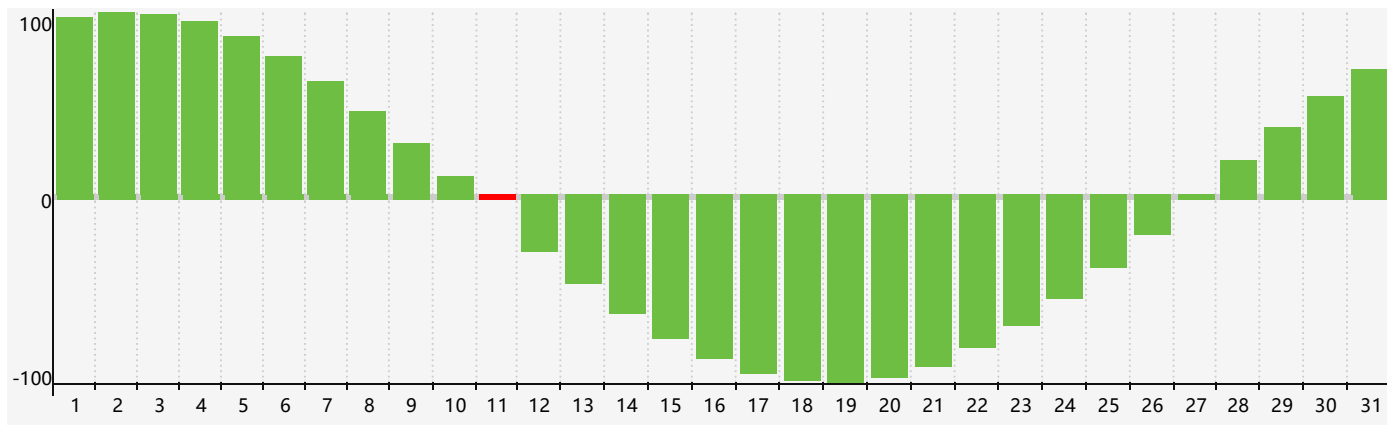

智力節律曲线图 - 2020年7月

情感節律曲线图 - 2020年7月

身體節律曲线图 - 2020年7月

公曆2020年七月 農曆庚子年 [鼠年]

星期日	星期一	星期二	星期三	星期四	星期五	星期六
初八 28	初九 29	初十 30	十一 1 情感臨界日	十二 2	十三 3	十四 4
十五 5	十六 6	小暑 十七 7	十八 8	十九 9	二十 10	廿一 11 智力臨界日
廿二 12 身體臨界日	廿三 13	廿四 14	廿五 15	廿六 16	廿七 17	廿八 18
廿九 19	三十 20	六月初一 21	大暑 初二 22	初三 23	初四 24	初五 25
初六 26	初七 27	初八 28	初九 29 情感臨界日	初十 30	十一 31	十二 1