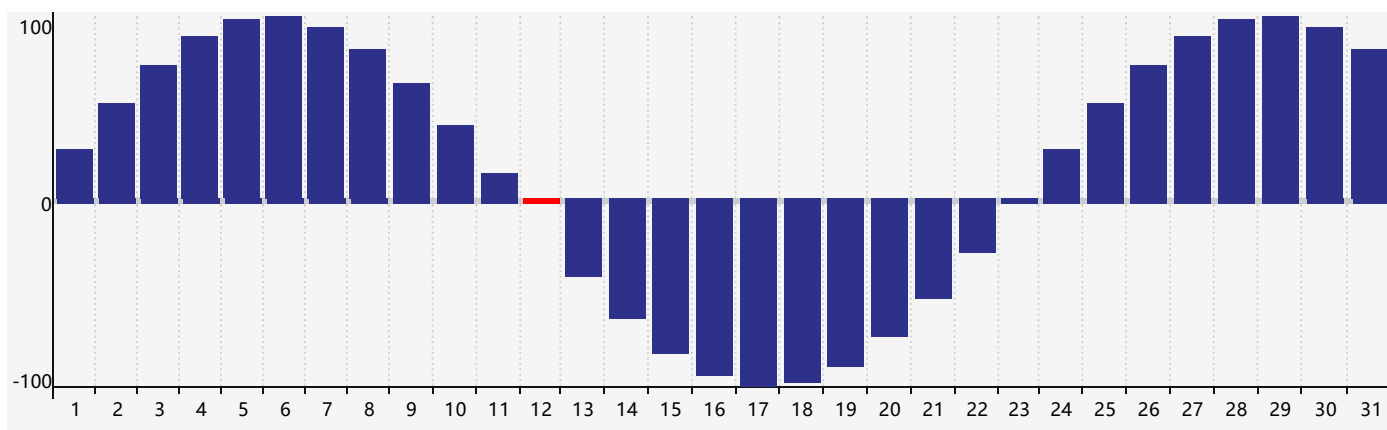

智力節律曲线图 - 2020年7月

情感節律曲线图 - 2020年7月

身體節律曲线图 - 2020年7月

公曆2020年七月 農曆庚子年 [鼠年]

星期日	星期一	星期二	星期三	星期四	星期五	星期六
初八 28	初九 29	初十 30	十一 1 情感臨界日	十二 2	十三 3	十四 4
十五 5	十六 6	小暑 十七 7	十八 8	十九 9	二十 10	廿一 11 智力臨界日
廿二 12 身體臨界日	廿三 13	廿四 14	廿五 15	廿六 16	廿七 17	廿八 18
廿九 19	三十 20	六月初一 21	大暑 初二 22	初三 23	初四 24	初五 25
初六 26	初七 27	初八 28	初九 29 情感臨界日	初十 30	十一 31	十二 1