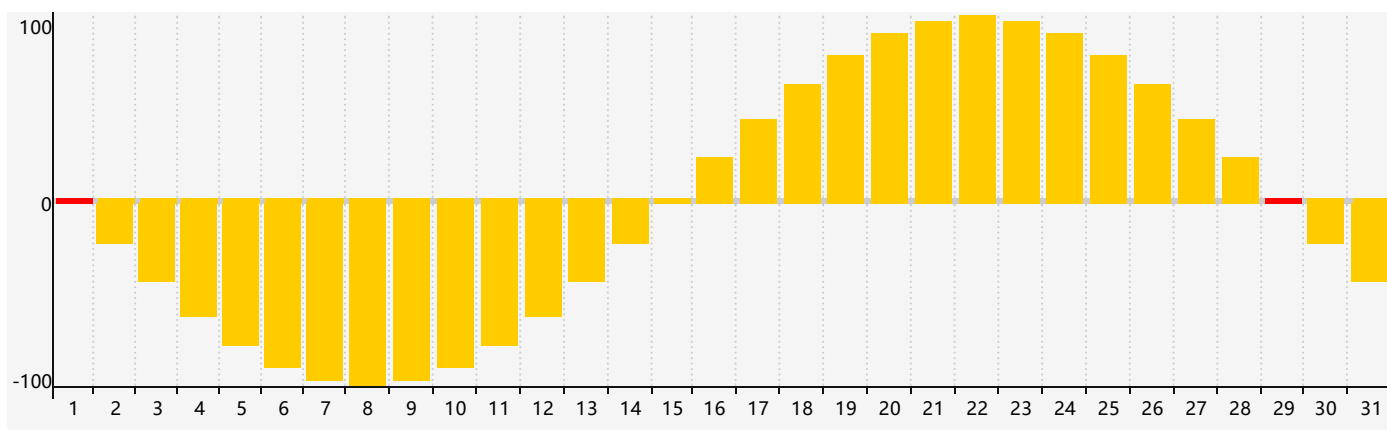

智力節律曲线图 - 2020年7月

情感節律曲线图 - 2020年7月

身體節律曲线图 - 2020年7月

公曆2020年七月 農曆庚子年 [鼠年]

星期日	星期一	星期二	星期三	星期四	星期五	星期六
初八 28	初九 29	初十 30	十一 1 情感臨界日	十二 2	十三 3	十四 4
十五 5	十六 6	小暑 十七 7	十八 8	十九 9	二十 10	廿一 11 智力臨界日
廿二 12 身體臨界日	廿三 13	廿四 14	廿五 15	廿六 16	廿七 17	廿八 18
廿九 19	三十 20	六月初一 21	大暑 初二 22	初三 23	初四 24	初五 25
初六 26	初七 27	初八 28	初九 29 情感臨界日	初十 30	十一 31	十二 1