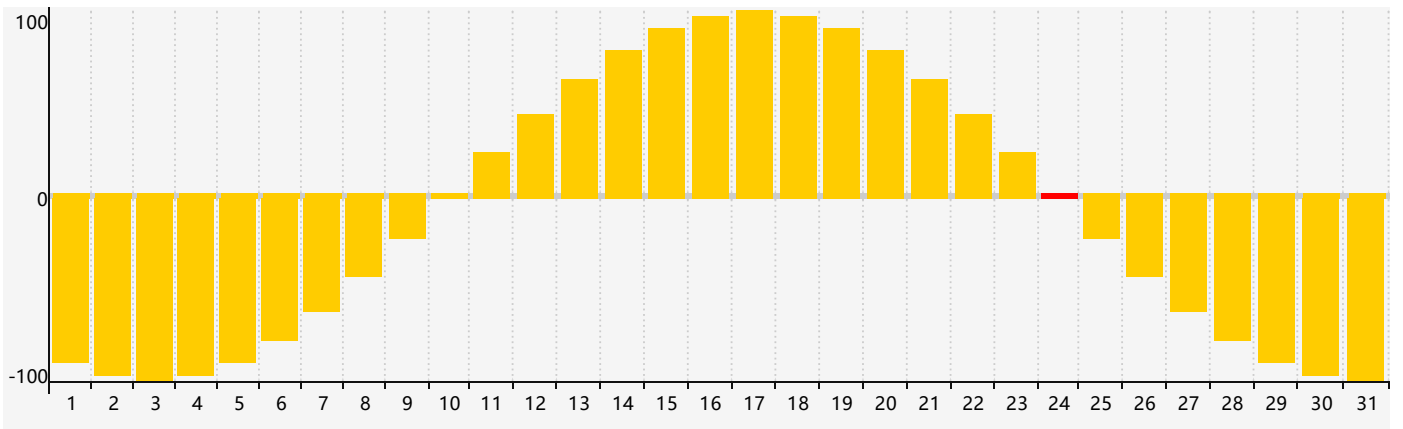

智力節律曲线图 - 2020年7月

情感節律曲线图 - 2020年7月

身體節律曲线图 - 2020年7月

公曆2020年七月 農曆庚子年 [鼠年]

星期日	星期一	星期二	星期三	星期四	星期五	星期六
初八 28	初九 29	初十 30	十一 1	十二 2	十三 3 身體臨界日	十四 4
十五 5	十六 6	小暑 十七 7	十八 8	十九 9	二十 10	廿一 11
廿二 12	廿三 13	廿四 14	廿五 15	廿六 16	廿七 17	廿八 18
廿九 19	三十 20	六月初一 21	大暑 初二 22	初三 23	初四 24 情感臨界日	初五 25 智力臨界日
初六 26 身體臨界日	初七 27	初八 28	初九 29	初十 30	十一 31	十二 1