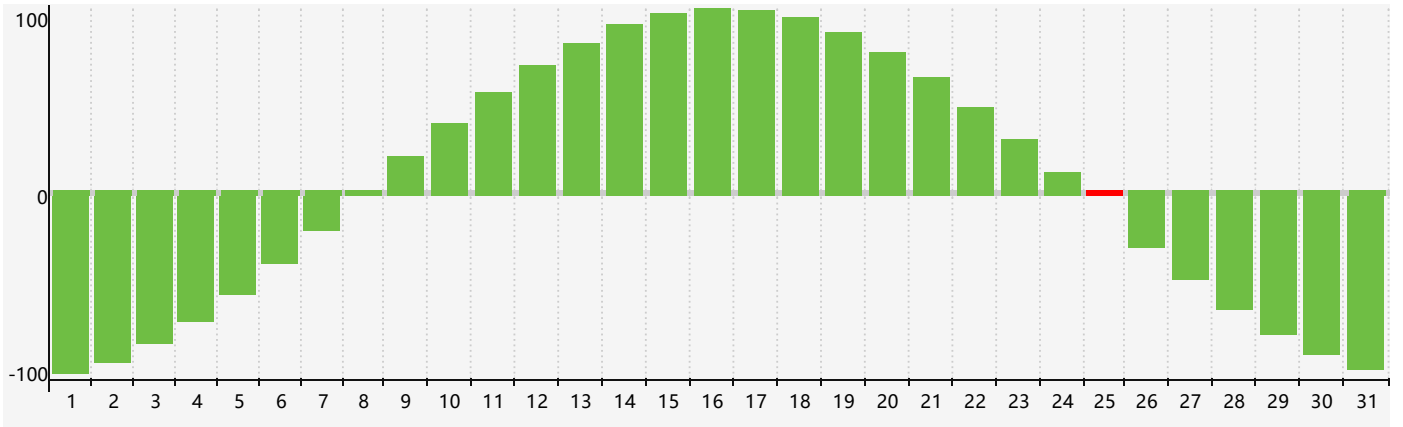

智力節律曲线图 - 2020年7月

情感節律曲线图 - 2020年7月

身體節律曲线图 - 2020年7月

公曆2020年七月 農曆庚子年 [鼠年]

星期日	星期一	星期二	星期三	星期四	星期五	星期六
初八 28	初九 29	初十 30	十一 1	十二 2	十三 3 身體臨界日	十四 4
十五 5	十六 6	小暑 十七 7	十八 8	十九 9	二十 10	廿一 11
廿二 12	廿三 13	廿四 14	廿五 15	廿六 16	廿七 17	廿八 18
廿九 19	三十 20	六月初一 21	大暑 初二 22	初三 23	初四 24 情感臨界日	初五 25 智力臨界日
初六 26 身體臨界日	初七 27	初八 28	初九 29	初十 30	十一 31	十二 1