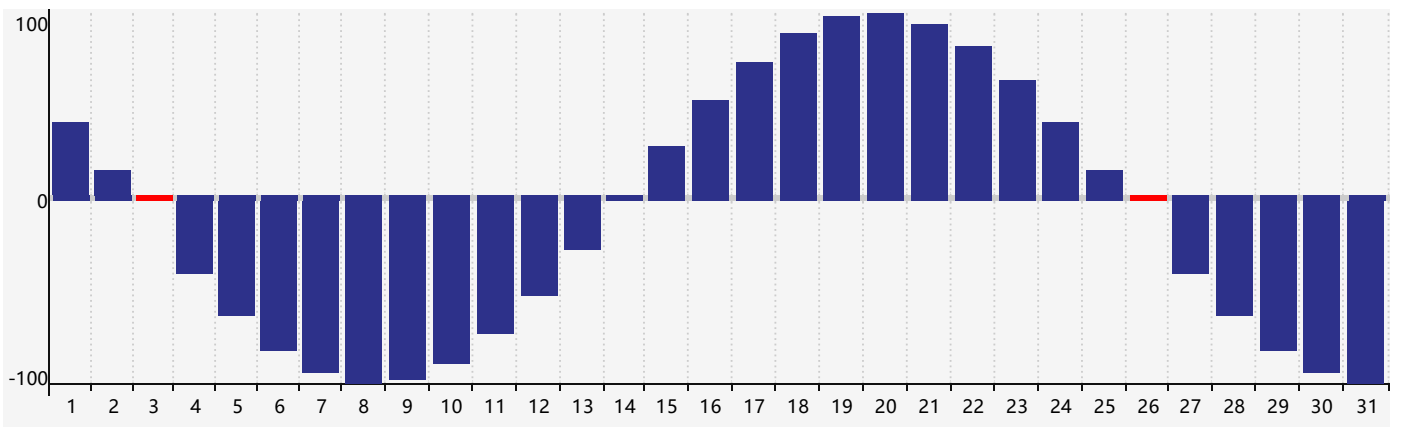

智力節律曲线图 - 2020年7月

情感節律曲线图 - 2020年7月

身體節律曲线图 - 2020年7月

公曆2020年七月 農曆庚子年 [鼠年]

星期日	星期一	星期二	星期三	星期四	星期五	星期六
初八 28	初九 29	初十 30	十一 1	十二 2	十三 3 身體臨界日	十四 4
十五 5	十六 6	小暑 十七 7	十八 8	十九 9	二十 10	廿一 11
廿二 12	廿三 13	廿四 14	廿五 15	廿六 16	廿七 17	廿八 18
廿九 19	三十 20	六月初一 21	大暑 初二 22	初三 23	初四 24 情感臨界日	初五 25 智力臨界日
初六 26 身體臨界日	初七 27	初八 28	初九 29	初十 30	十一 31	十二 1