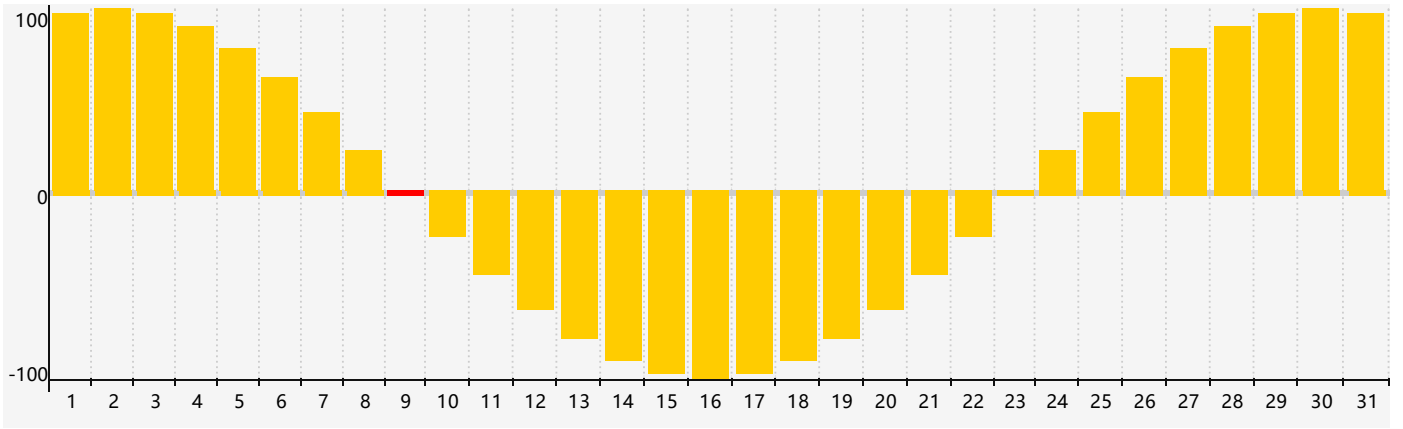

# 情感節律曲线图 - 2020年7月

公曆2020年七月 農曆庚子年 [鼠年]

星期日	星期一	星期二	星期三	星期四	星期五	星期六
初八 28	初九 29	初十 30	十一 1	十二 2	十三 3	十四 4
十五 5	十六 6	小暑 十七 7	十八 8	十九 9 情感臨界日	二十 10	廿一 11
廿二 12	廿三 13	廿四 14	廿五 15	廿六 16	廿七 17	廿八 18
廿九 19	三十 20	六月初一 21	大暑 初二 22	初三 23	初四 24	初五 25
初六 26	初七 27	初八 28	初九 29	初十 30	十一 31	十二 1