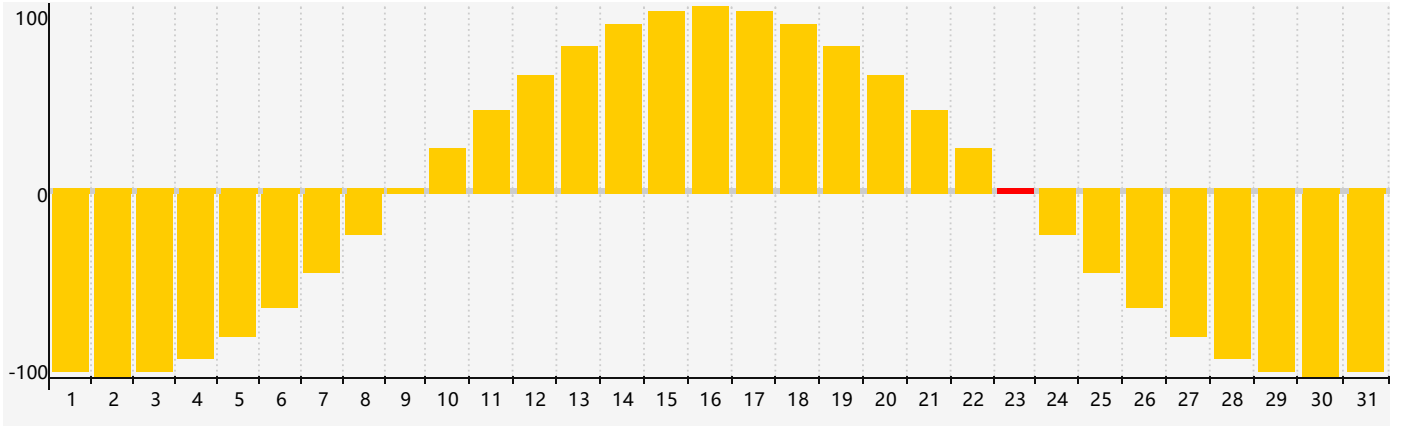

情感節律曲线图 - 2020年7月

公曆2020年七月 農曆庚子年 [鼠年]

星期日	星期一	星期二	星期三	星期四	星期五	星期六
初八 28	初九 29	初十 30	十一 1	十二 2	十三 3	十四 4
十五 5	十六 6	小暑 十七 7	十八 8	十九 9	二十 10	廿一 11
廿二 12	廿三 13	廿四 14	廿五 15	廿六 16	廿七 17	廿八 18
廿九 19	三十 20	六月初一 21	大暑 初二 22	初三 23 情感臨界日	初四 24	初五 25
初六 26	初七 27	初八 28	初九 29	初十 30	十一 31	十二 1