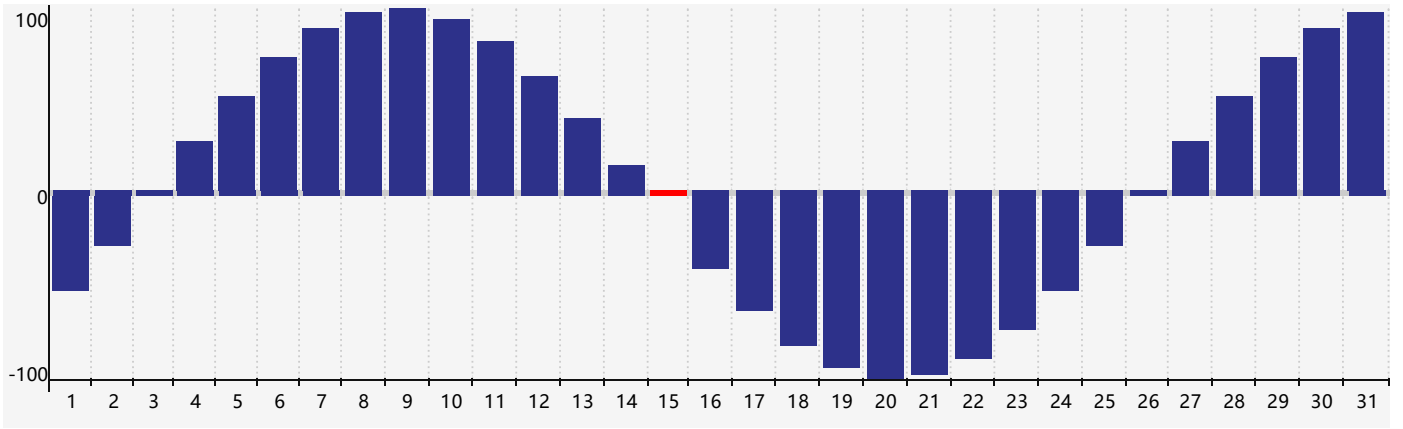

# 身體節律曲线图 - 2020年7月

公曆2020年七月 農曆庚子年 [鼠年]

星期日	星期一	星期二	星期三	星期四	星期五	星期六
初八 28	初九 29	初十 30	十一 1	十二 2	十三 3	十四 4
十五 5	十六 6	小暑 十七 7	十八 8	十九 9	二十 10	廿一 11
廿二 12	廿三 13	廿四 14	廿五 15 身體臨界日	廿六 16	廿七 17	廿八 18
廿九 19	三十 20	六月 初一 21	大暑 初二 22	初三 23	初四 24	初五 25
初六 26	初七 27	初八 28	初九 29	初十 30	十一 31	十二 1