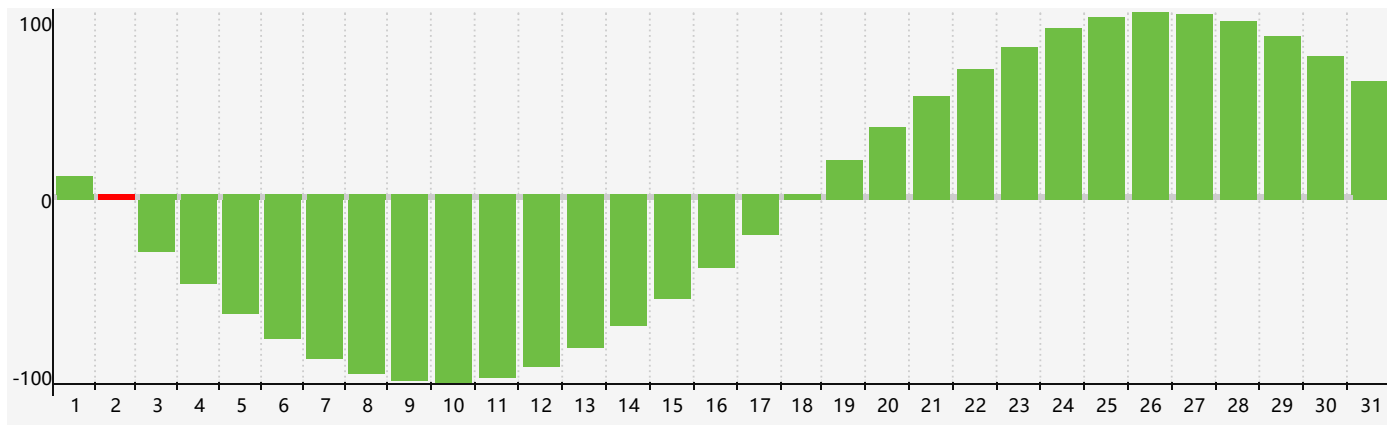

智力節律曲线图 - 2020年8月

情感節律曲线图 - 2020年8月

身體節律曲线图 - 2020年8月

公曆2020年八月 農曆庚子年 [鼠年]

星期日	星期一	星期二	星期三	星期四	星期五	星期六
初六 26	初七 27	初八 28	初九 29	初十 30	十一 31 身體臨界日	十二 1
十三 2 智力臨界日	十四 3	十五 4	十六 5	十七 6	立秋 十八 7	十九 8
二十 9	廿一 10	廿二 11	廿三 12	廿四 13 情感臨界日	廿五 14	廿六 15
廿七 16	廿八 17	廿九 18	七月初一 19	初二 20	初三 21	處暑 初四 22
初五 23 身體臨界日	初六 24	初七 25	初八 26	初九 27	初十 28	十一 29
十二 30	十三 31	十四 1	十五 2	十六 3	十七 4 智力臨界日	十八 5