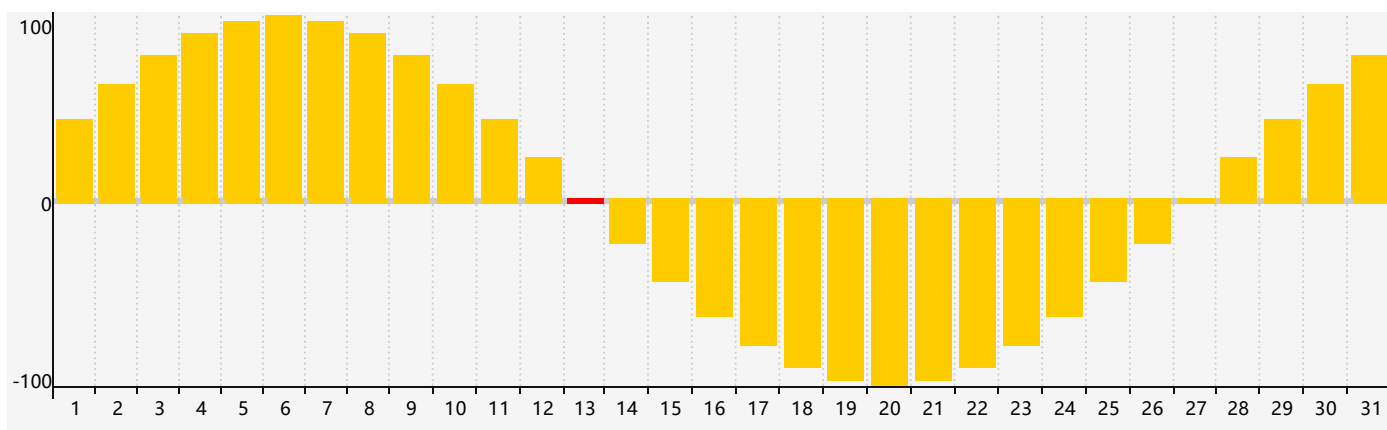

智力節律曲线图 - 2020年8月

情感節律曲线图 - 2020年8月

身體節律曲线图 - 2020年8月

公曆2020年八月 農曆庚子年 [鼠年]

星期日	星期一	星期二	星期三	星期四	星期五	星期六
初六 26	初七 27	初八 28	初九 29	初十 30	十一 31 身體臨界日	十二 1
十三 2 智力臨界日	十四 3	十五 4	十六 5	十七 6	立秋 十八 7	十九 8
二十 9	廿一 10	廿二 11	廿三 12	廿四 13 情感臨界日	廿五 14	廿六 15
廿七 16	廿八 17	廿九 18	七月初一 19	初二 20	初三 21	處暑 初四 22
初五 23 身體臨界日	初六 24	初七 25	初八 26	初九 27	初十 28	十一 29
十二 30	十三 31	十四 1	十五 2	十六 3	十七 4 智力臨界日	十八 5