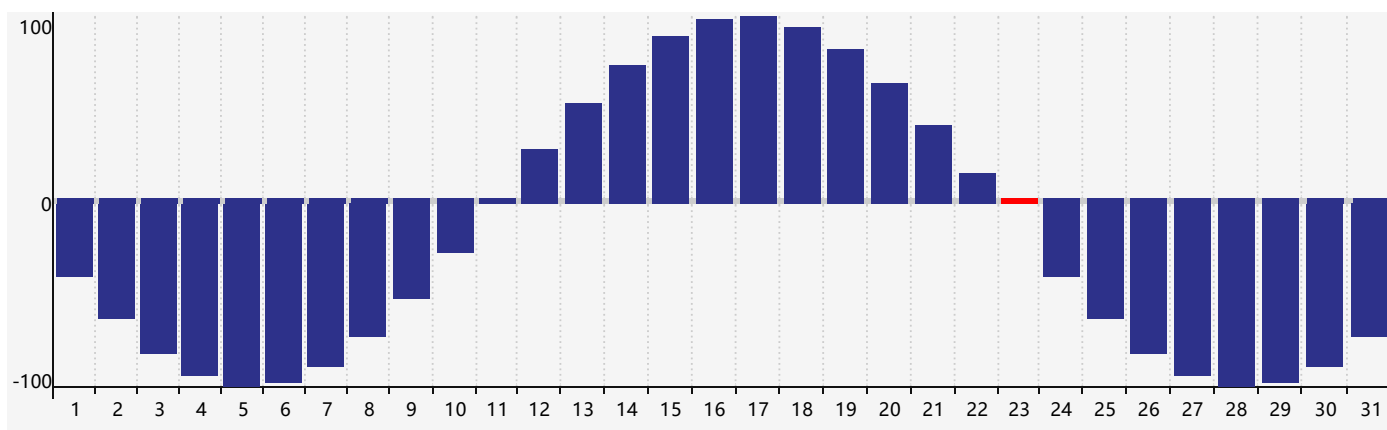

智力節律曲线图 - 2020年8月

情感節律曲线图 - 2020年8月

身體節律曲线图 - 2020年8月

公曆2020年八月 農曆庚子年 [鼠年]

星期日	星期一	星期二	星期三	星期四	星期五	星期六
初六 26	初七 27	初八 28	初九 29	初十 30	十一 31 身體臨界日	十二 1
十三 2 智力臨界日	十四 3	十五 4	十六 5	十七 6	立秋 十八 7	十九 8
二十 9	廿一 10	廿二 11	廿三 12	廿四 13 情感臨界日	廿五 14	廿六 15
廿七 16	廿八 17	廿九 18	七月初一 19	初二 20	初三 21	處暑 初四 22
初五 23 身體臨界日	初六 24	初七 25	初八 26	初九 27	初十 28	十一 29
十二 30	十三 31	十四 1	十五 2	十六 3	十七 4 智力臨界日	十八 5