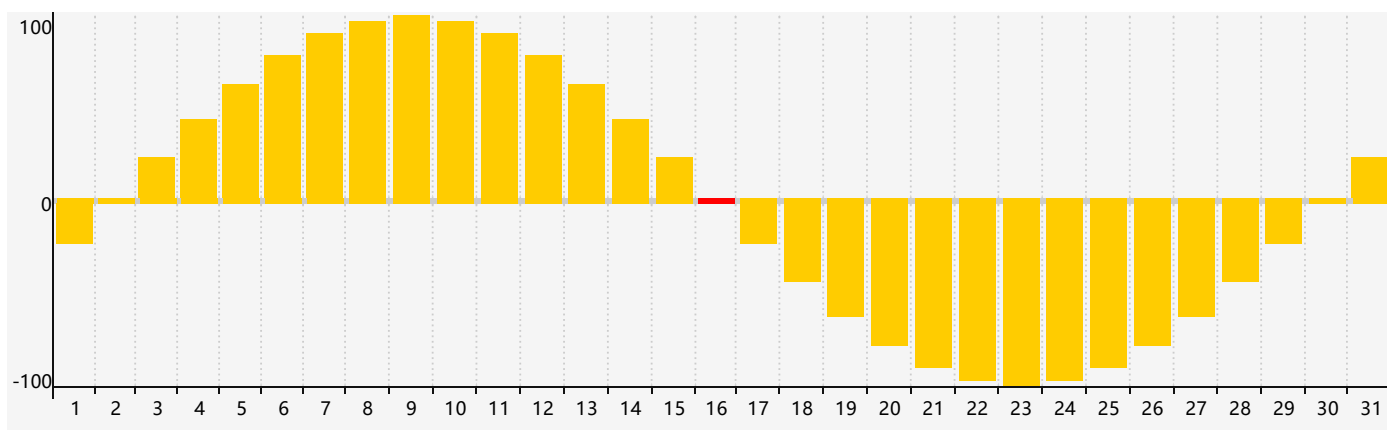

智力節律曲线图 - 2020年8月

情感節律曲线图 - 2020年8月

身體節律曲线图 - 2020年8月

公曆2020年八月 農曆庚子年 [鼠年]

星期日	星期一	星期二	星期三	星期四	星期五	星期六
初六 26	初七 27	初八 28	初九 29	初十 30 智力臨界日	十一 31	十二 1 身體臨界日
十三 2	十四 3	十五 4	十六 5	十七 6	立秋 十八 7	十九 8
二十 9	廿一 10	廿二 11	廿三 12	廿四 13	廿五 14	廿六 15
廿七 16 情感臨界日	廿八 17	廿九 18	七月初一 19	初二 20	初三 21	處暑 初四 22
初五 23	初六 24 身體臨界日	初七 25	初八 26	初九 27	初十 28	十一 29
十二 30	十三 31	十四 1 智力臨界日	十五 2	十六 3	十七 4	十八 5