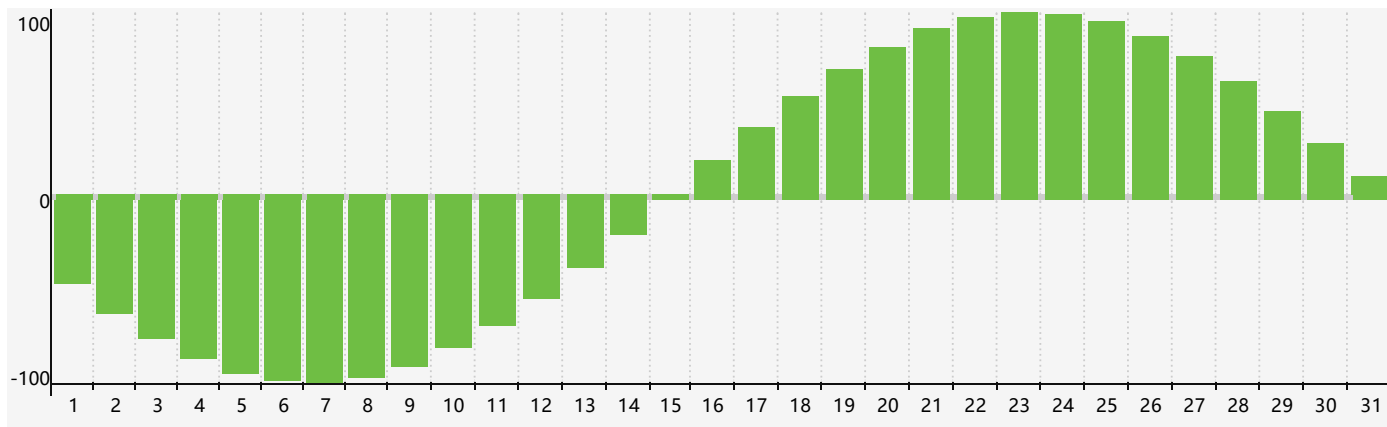

智力節律曲线图 - 2020年8月

情感節律曲线图 - 2020年8月

身體節律曲线图 - 2020年8月

公曆2020年八月 農曆庚子年 [鼠年]

星期日	星期一	星期二	星期三	星期四	星期五	星期六
初六 26	初七 27	初八 28	初九 29	初十 30 智力臨界日	十一 31	十二 1 身體臨界日
十三 2	十四 3	十五 4	十六 5	十七 6	立秋 十八 7	十九 8
二十 9	廿一 10	廿二 11	廿三 12	廿四 13	廿五 14	廿六 15
廿七 16 情感臨界日	廿八 17	廿九 18	七月初一 19	初二 20	初三 21	處暑 初四 22
初五 23	初六 24 身體臨界日	初七 25	初八 26	初九 27	初十 28	十一 29
十二 30	十三 31	十四 1 智力臨界日	十五 2	十六 3	十七 4	十八 5