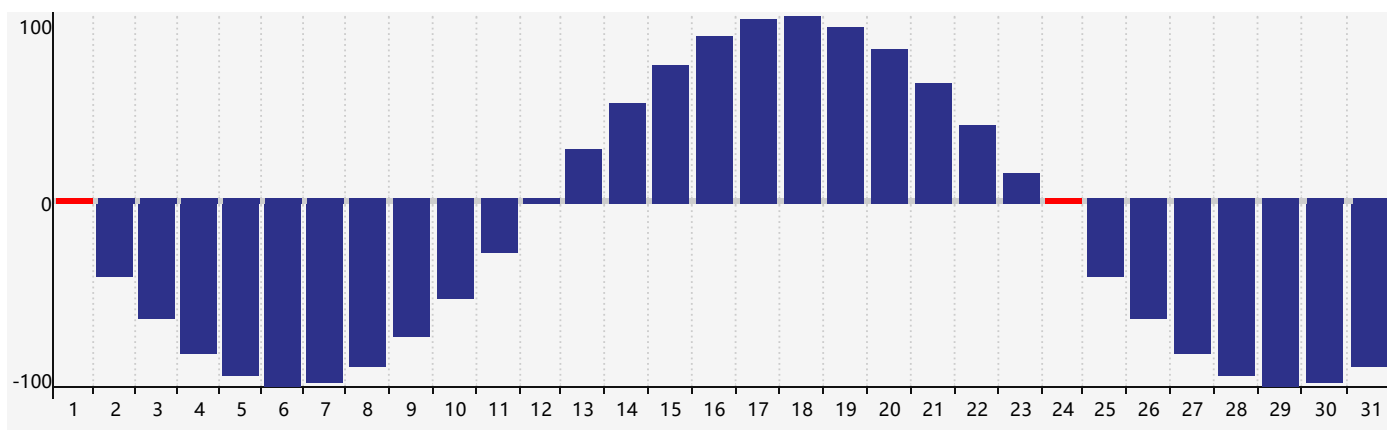

智力節律曲线图 - 2020年8月

情感節律曲线图 - 2020年8月

身體節律曲线图 - 2020年8月

公曆2020年八月 農曆庚子年 [鼠年]

星期日	星期一	星期二	星期三	星期四	星期五	星期六
初六 26	初七 27	初八 28	初九 29	初十 30 智力臨界日	十一 31	十二 1 身體臨界日
十三 2	十四 3	十五 4	十六 5	十七 6	立秋 十八 7	十九 8
二十 9	廿一 10	廿二 11	廿三 12	廿四 13	廿五 14	廿六 15
廿七 16 情感臨界日	廿八 17	廿九 18	七月初一 19	初二 20	初三 21	處暑 初四 22
初五 23	初六 24 身體臨界日	初七 25	初八 26	初九 27	初十 28	十一 29
十二 30	十三 31	十四 1 智力臨界日	十五 2	十六 3	十七 4	十八 5